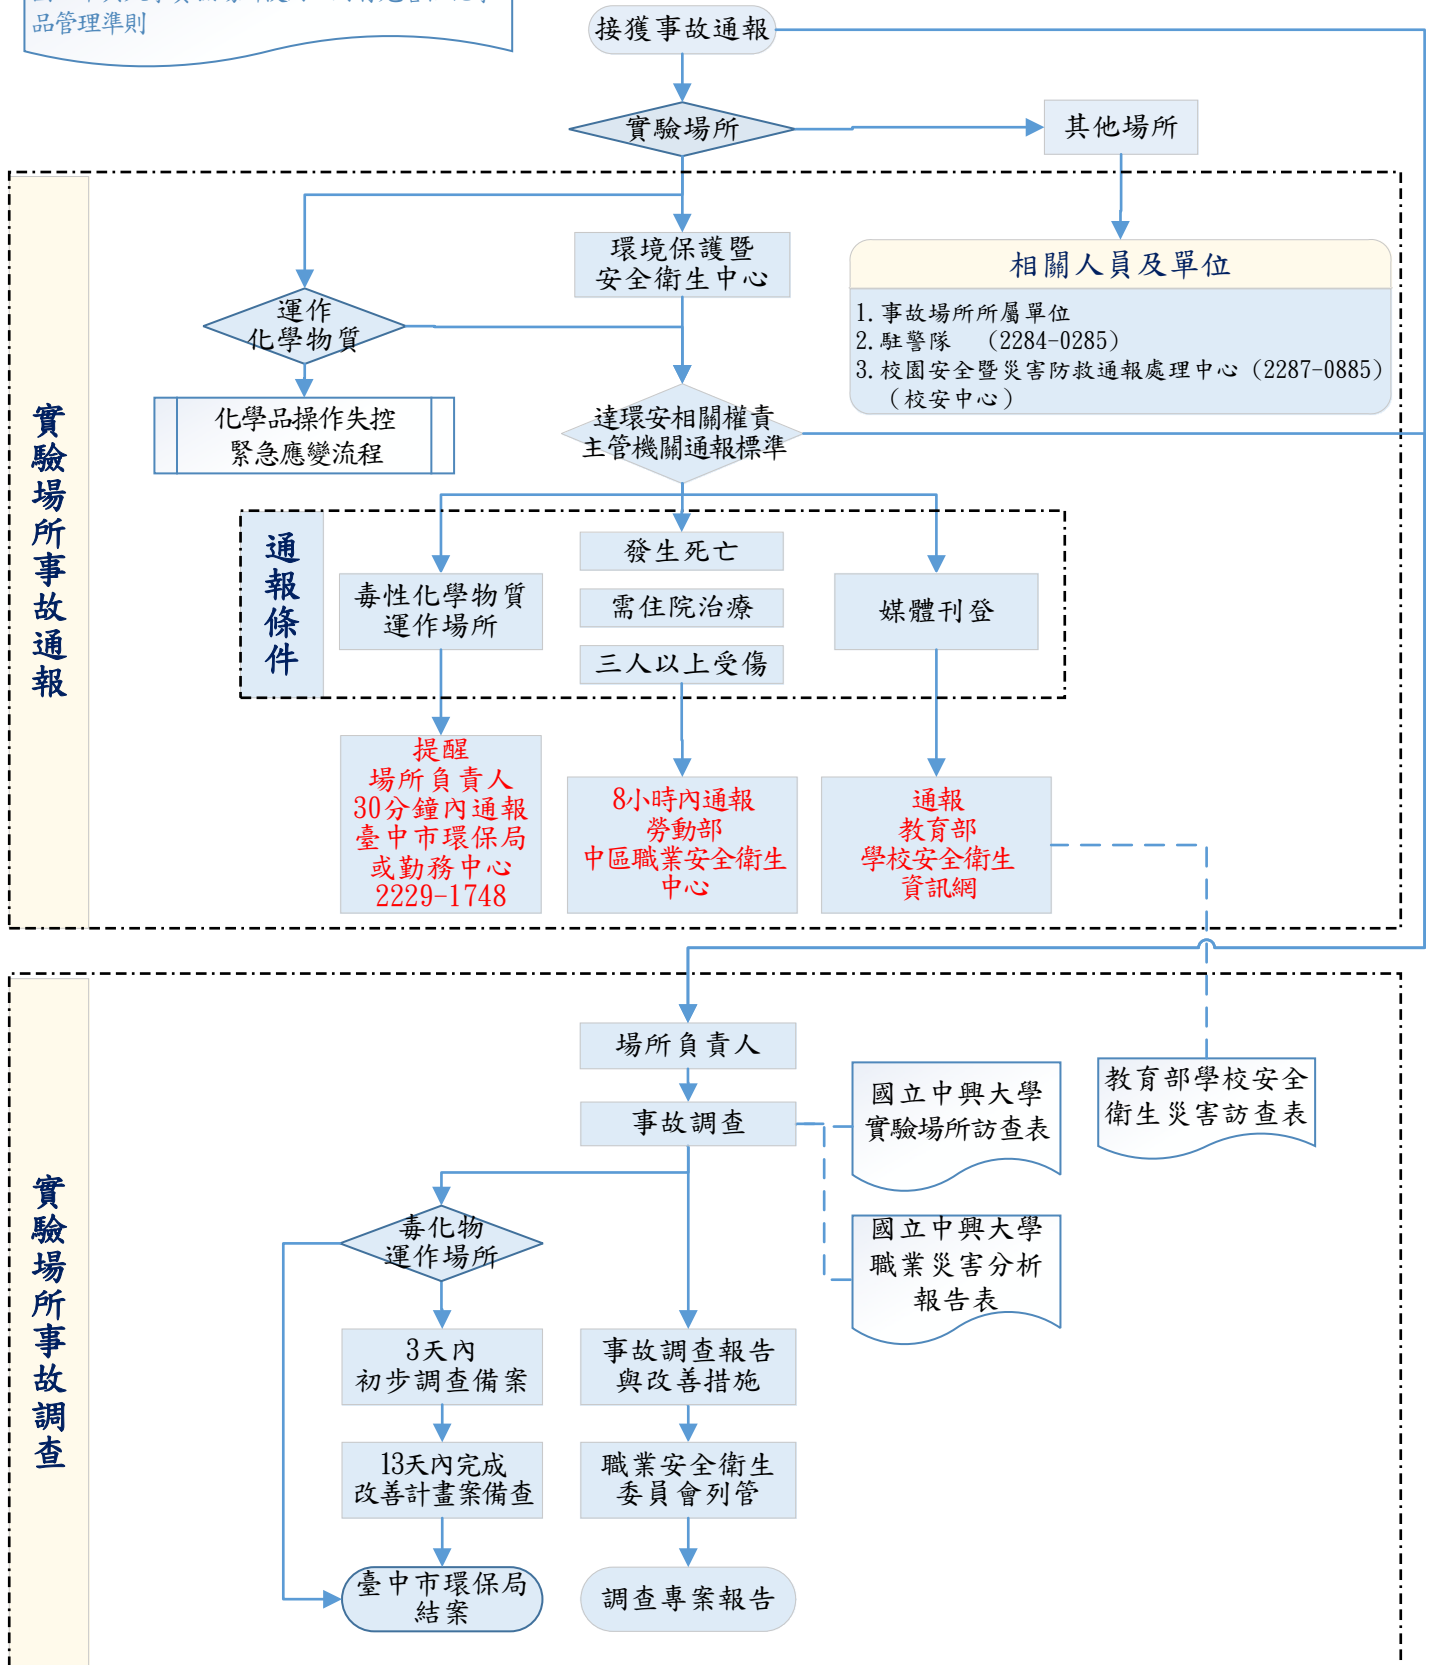

環境保護暨安全衛生中心 (Center for Environmental protection and Occupational Safety and Health)

實驗場所事故通報與調查作業管理流程

國立中興大學職業安全衛生管理規章
國立中興大學實驗場所使用、貯存危害性化學品管理準則

實驗場所事故通報

實驗場所事故調查