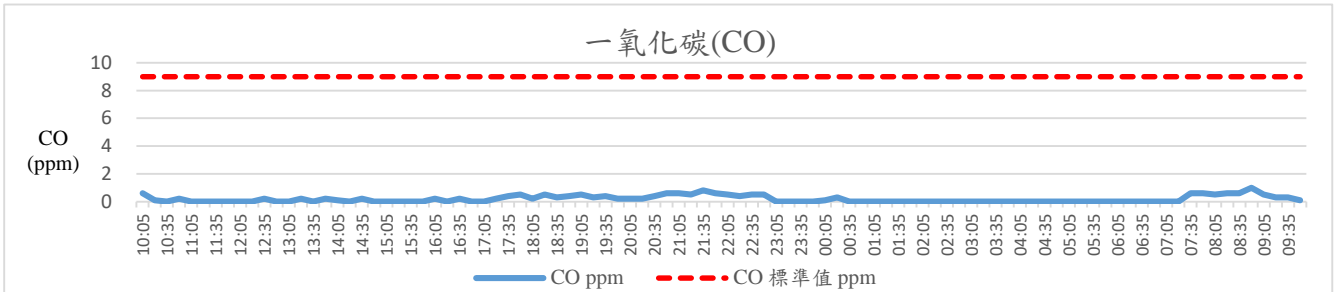

室內空氣品質監測

校門口駐警隊(107/01/24)

註：監測標準值採自「室內空氣品質標準」法規