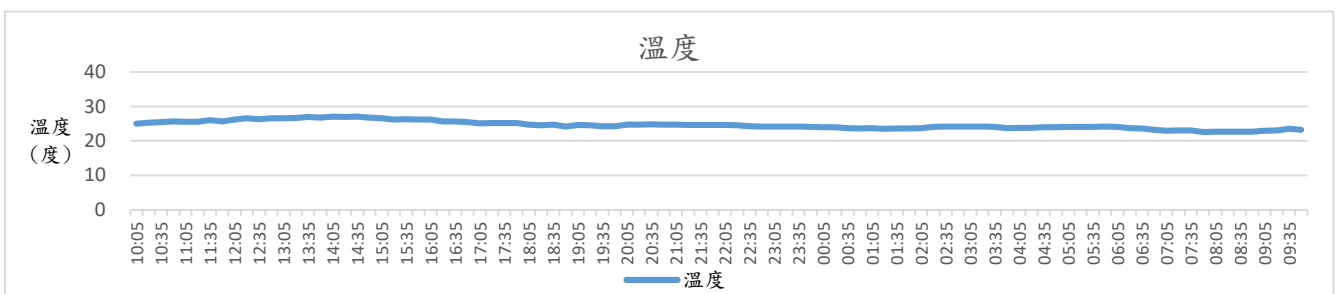

室內空氣品質監測

校門口駐警隊(107/01/24)

註：監測標準值採自「室內空氣品質標準」法規