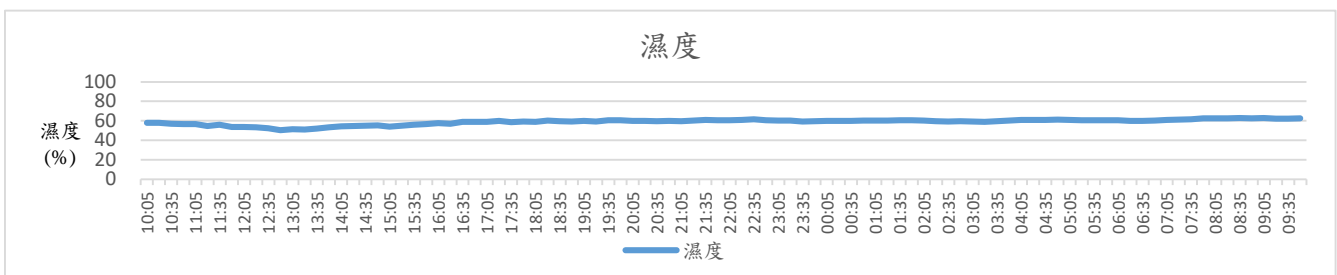

室內空氣品質監測

校門口駐警隊(107/01/24)

註：監測標準值採自「室內空氣品質標準」法規