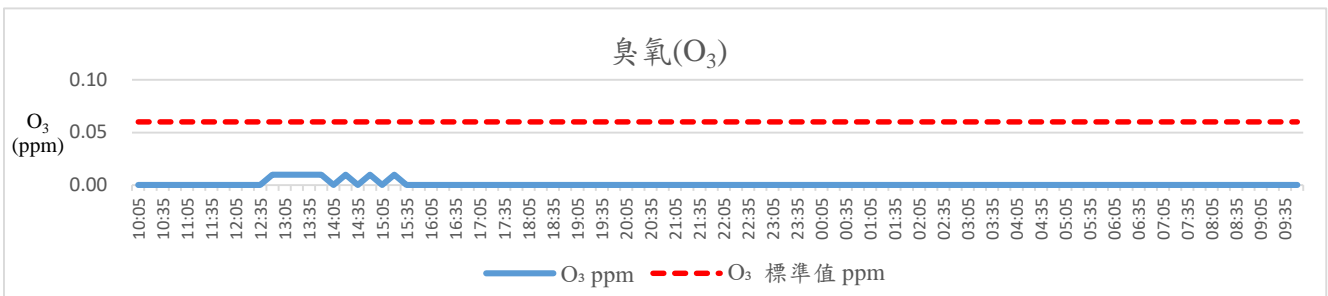

室內空氣品質監測

校門口駐警隊(107/01/24)

註：監測標準值採自「室內空氣品質標準」法規