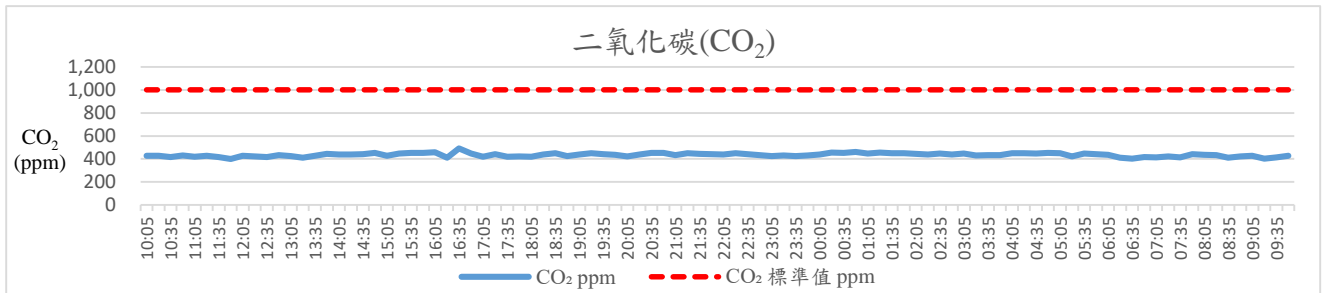

室內空氣品質監測

校門口駐警隊(107/01/24)

註：監測標準值採自「室內空氣品質標準」法規