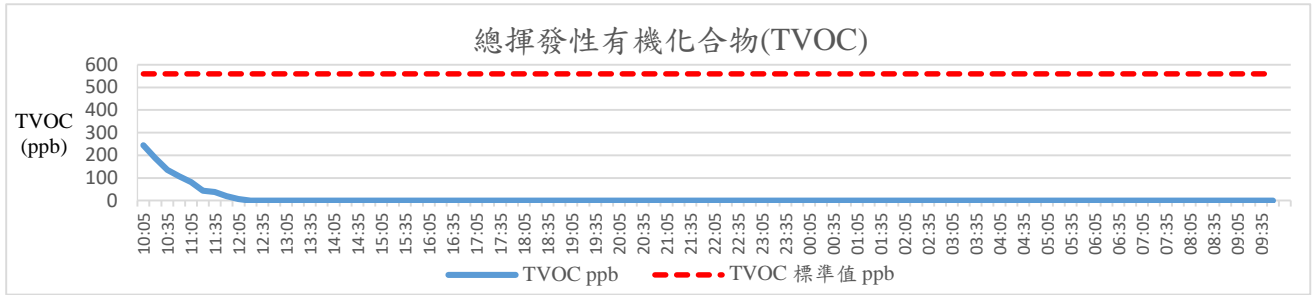

室內空氣品質監測

校門口駐警隊(107/01/24)

註：監測標準值採自「室內空氣品質標準」法規