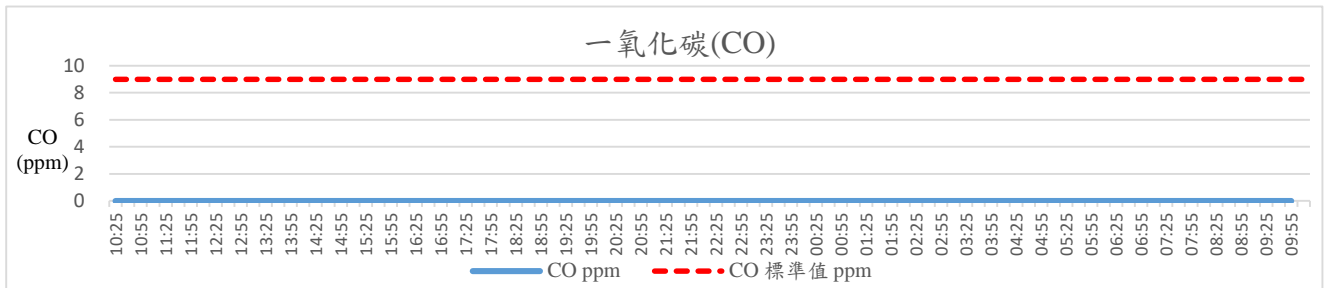

室內空氣品質監測

行政大樓四樓校長室(107/05/09)

室內空氣品質監測

行政大樓四樓校長室(107/05/10)

註：監測標準值採自「室內空氣品質標準」法規