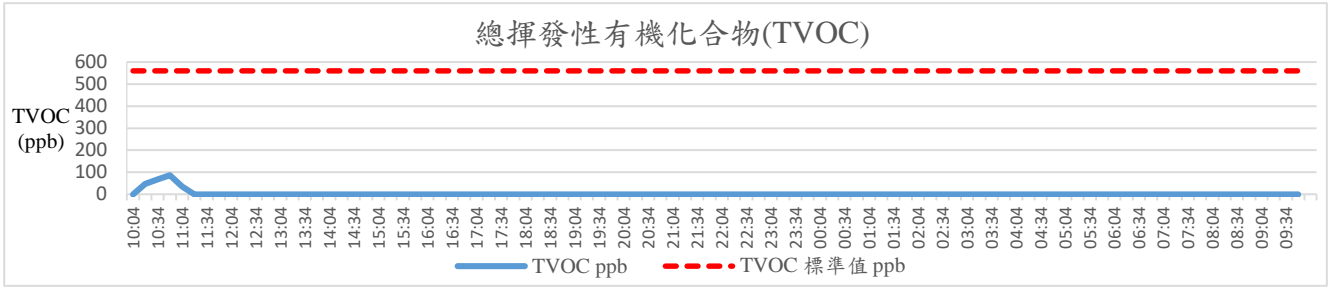

室內空氣品質監測

行政大樓四樓校長室(107/05/09)

室內空氣品質監測

行政大樓四樓校長室(107/05/10)

註：監測標準值採自「室內空氣品質標準」法規