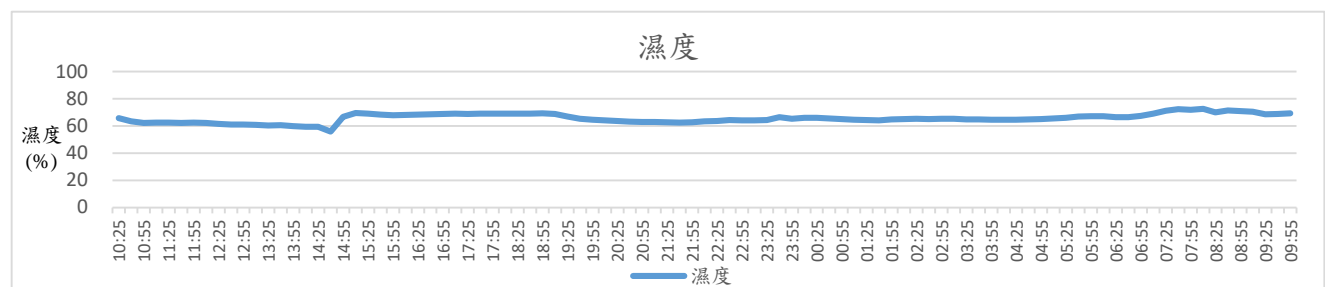

室內空氣品質監測

行政大樓四樓校長室(107/05/09)

室內空氣品質監測

行政大樓四樓校長室(107/05/10)

註：監測標準值採自「室內空氣品質標準」法規