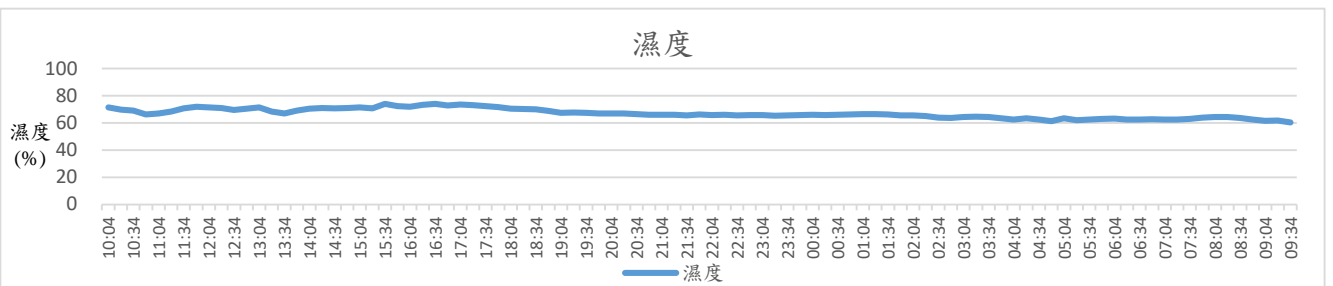

室內空氣品質監測

行政大樓四樓校長室(107/05/09)

室內空氣品質監測

行政大樓四樓校長室(107/05/10)

註：監測標準值採自「室內空氣品質標準」法規