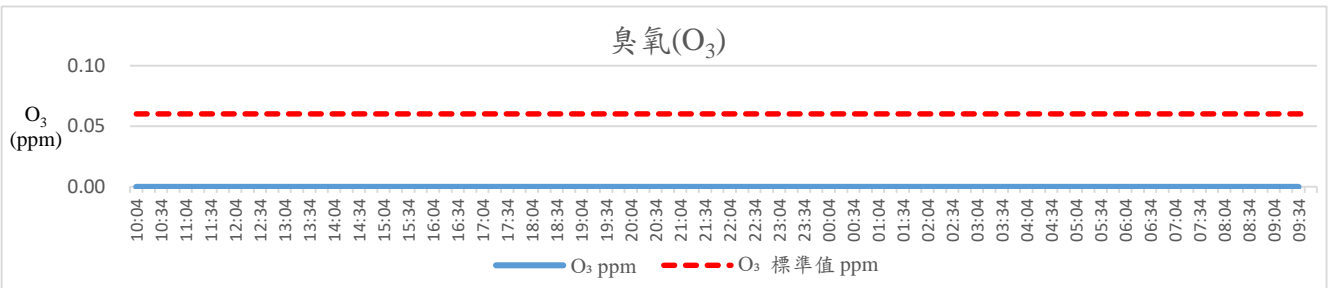

室內空氣品質監測

行政大樓四樓校長室(107/05/09)

室內空氣品質監測

行政大樓四樓校長室(107/05/10)

註：監測標準值採自「室內空氣品質標準」法規