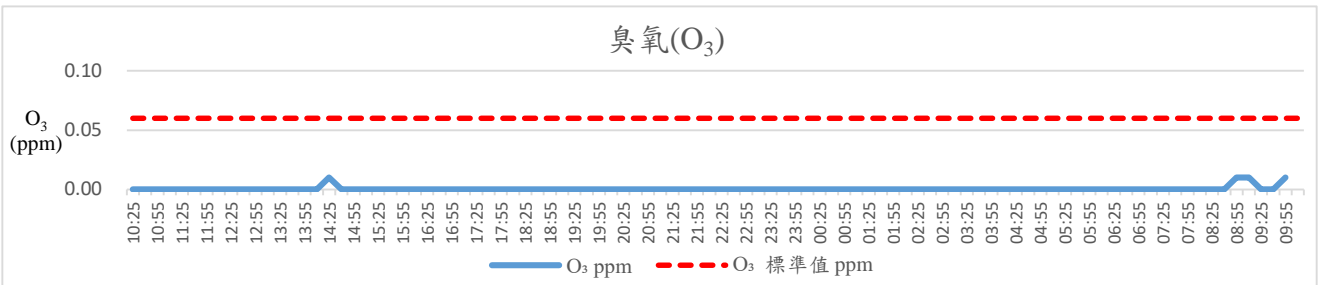

室內空氣品質監測

行政大樓四樓校長室(107/05/09)

室內空氣品質監測

行政大樓四樓校長室(107/05/10)

註：監測標準值採自「室內空氣品質標準」法規