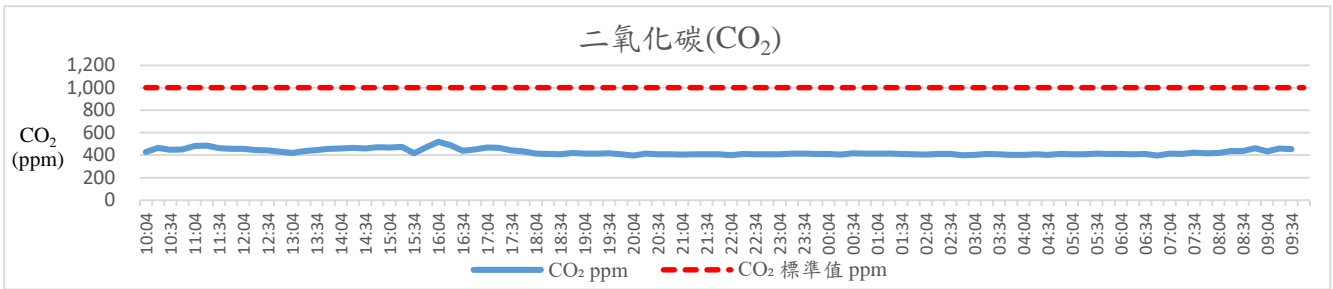

室內空氣品質監測

行政大樓四樓校長室(107/05/09)

室內空氣品質監測

行政大樓四樓校長室(107/05/10)

註：監測標準值採自「室內空氣品質標準」法規