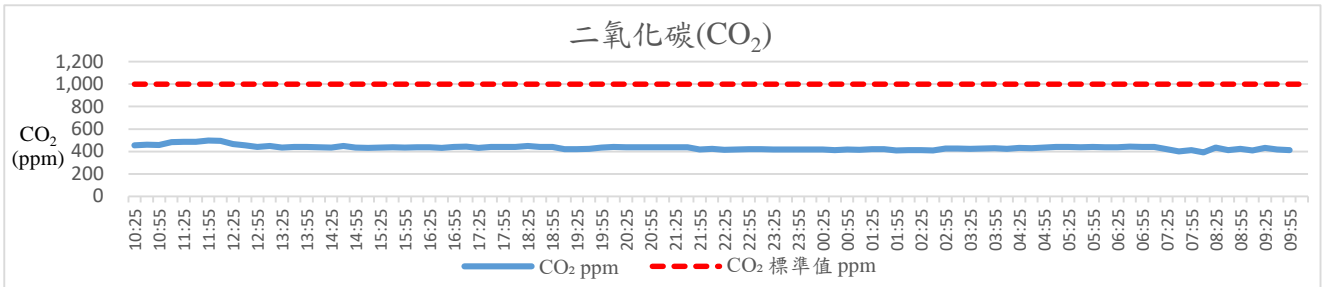

室內空氣品質監測

行政大樓四樓校長室(107/05/09)

室內空氣品質監測

行政大樓四樓校長室(107/05/10)

註：監測標準值採自「室內空氣品質標準」法規