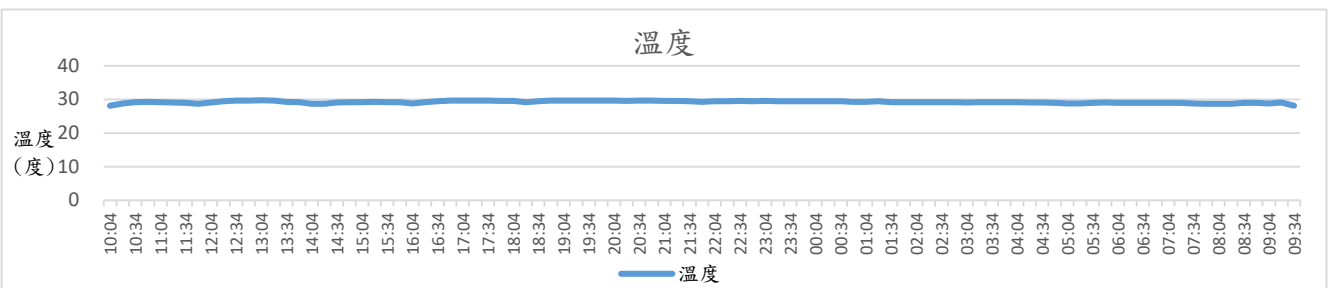

室內空氣品質監測

行政大樓四樓校長室(107/05/09)

室內空氣品質監測

行政大樓四樓校長室(107/05/10)

註：監測標準值採自「室內空氣品質標準」法規