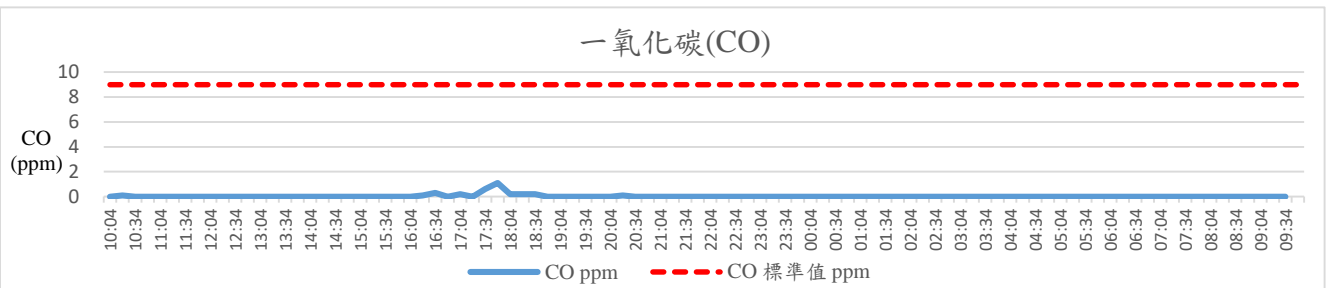

室內空氣品質監測

行政大樓四樓校長室(107/05/09)

室內空氣品質監測

行政大樓四樓校長室(107/05/10)

註：監測標準值採自「室內空氣品質標準」法規