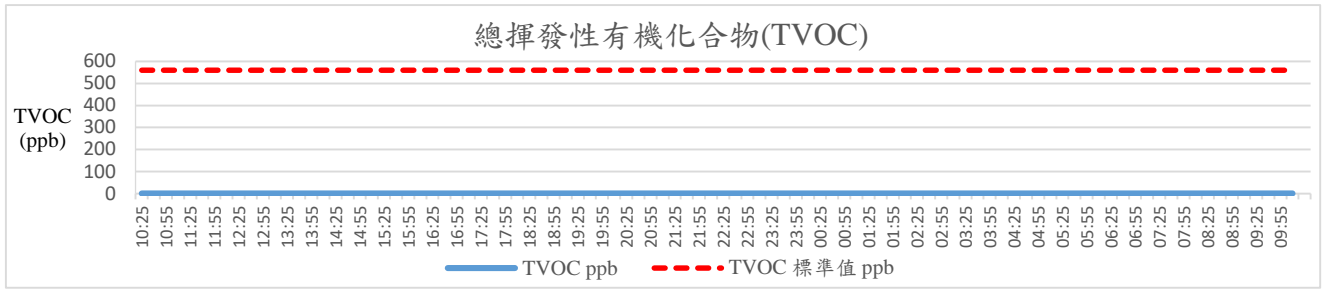

室內空氣品質監測

行政大樓四樓校長室(107/05/09)

室內空氣品質監測

行政大樓四樓校長室(107/05/10)

註：監測標準值採自「室內空氣品質標準」法規