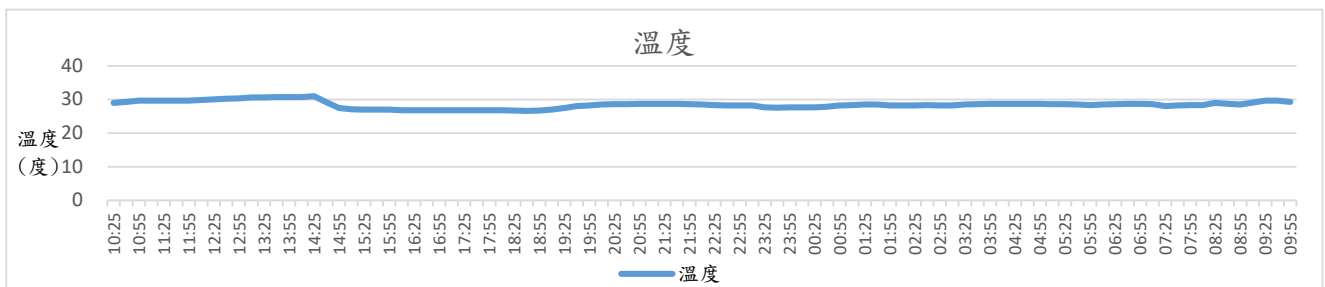

室內空氣品質監測

行政大樓四樓校長室(107/05/09)

室內空氣品質監測

行政大樓四樓校長室(107/05/10)

註：監測標準值採自「室內空氣品質標準」法規