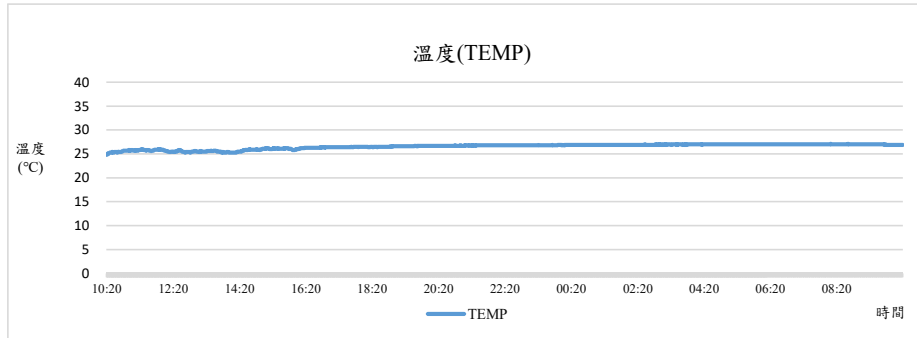

監測日期:2019/09/23  
單位名稱:校史館(惠蓀堂1樓)

# 國立中興大學 室內空氣品質監測紀錄

監測日期:2019/09/23

單位名稱:校史館(惠蓀堂1樓)