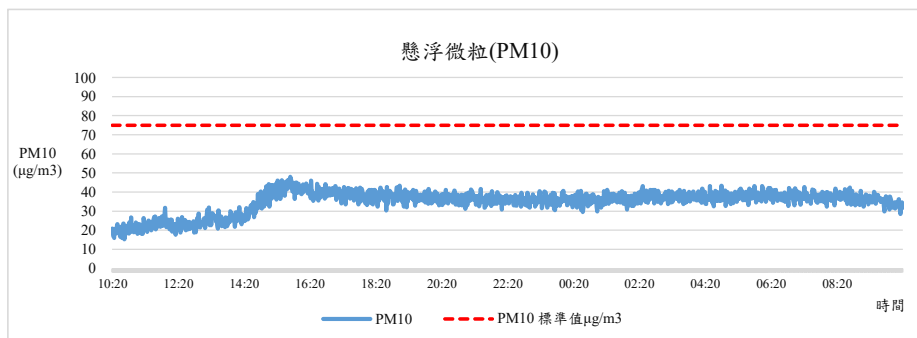

監測日期:2019/09/23  
單位名稱:校史館(惠蓀堂1樓)

# 國立中興大學 室內空氣品質監測紀錄

監測日期:2019/09/23

單位名稱:校史館(惠蓀堂1樓)