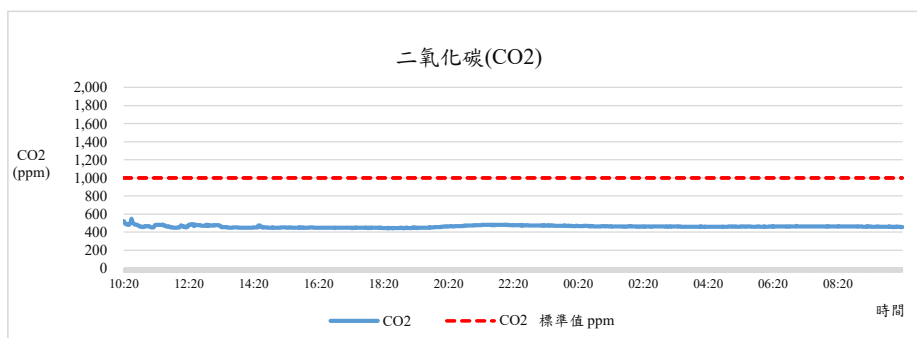

# 國立中興大學 室內空氣品質監測紀錄

監測日期:2019/09/23

單位名稱:校史館(惠蓀堂1樓)