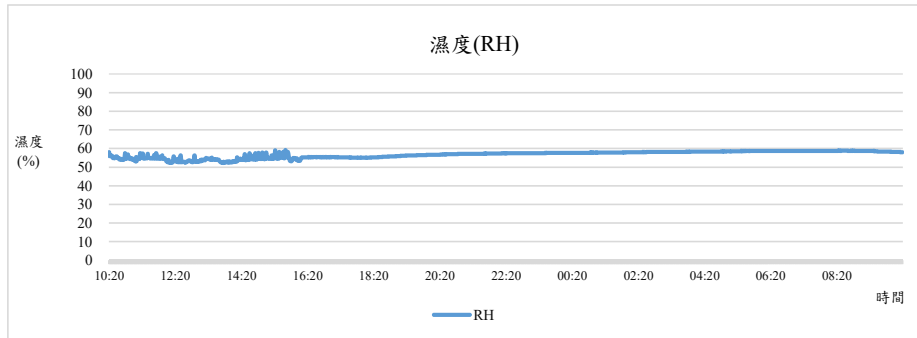

監測日期:2019/09/23  
單位名稱:校史館(惠蓀堂1樓)

# 國立中興大學 室內空氣品質監測紀錄

監測日期:2019/09/23

單位名稱:校史館(惠蓀堂1樓)