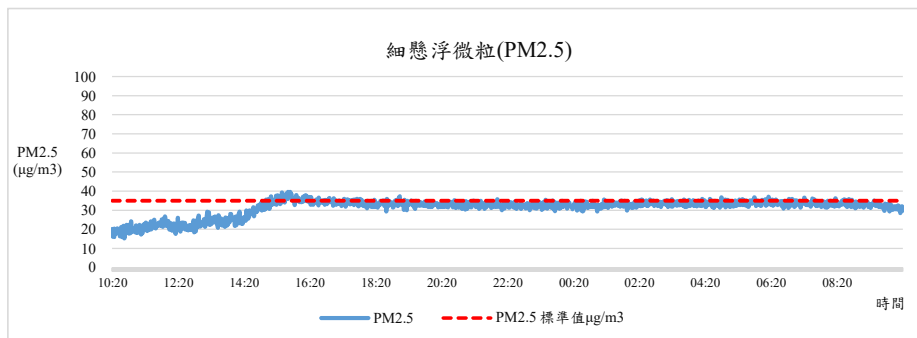

# 國立中興大學 室內空氣品質監測紀錄

監測日期:2019/09/23

單位名稱:校史館(惠蓀堂1樓)