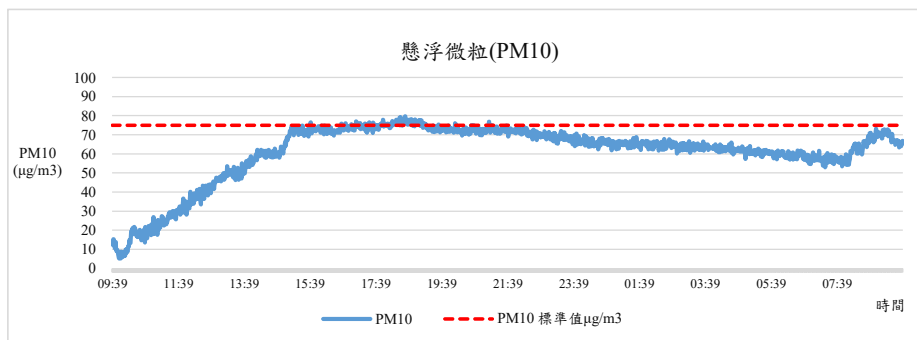

監測日期:2019/10/02

單位名稱:學生事務處 僑生輔導室

國立中興大學 室內空氣品質監測紀錄

監測日期:2019/10/02

單位名稱:學生事務處 僑生輔導室

國立中興大學 室內空氣品質監測紀錄