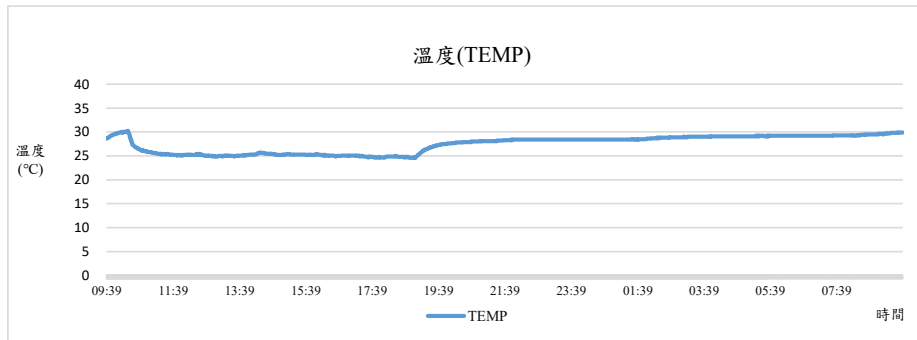

監測日期:2019/10/02

單位名稱:學生事務處 僑生輔導室

國立中興大學 室內空氣品質監測紀錄

監測日期:2019/10/02

單位名稱:學生事務處 僑生輔導室

國立中興大學 室內空氣品質監測紀錄