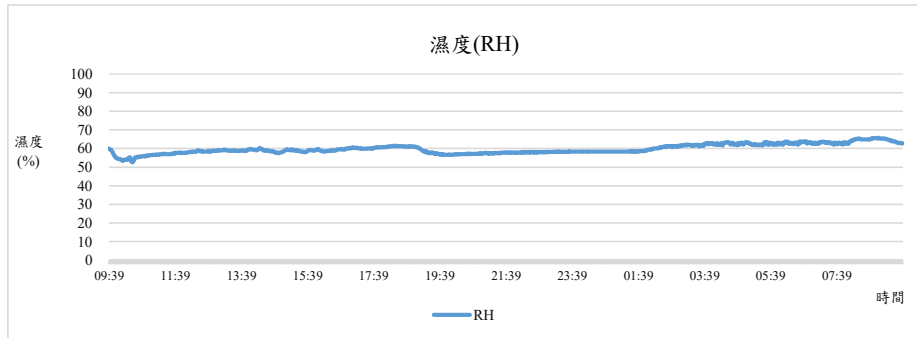

監測日期:2019/10/02

單位名稱:學生事務處 僑生輔導室

國立中興大學 室內空氣品質監測紀錄

監測日期:2019/10/02

單位名稱:學生事務處 僑生輔導室

國立中興大學 室內空氣品質監測紀錄