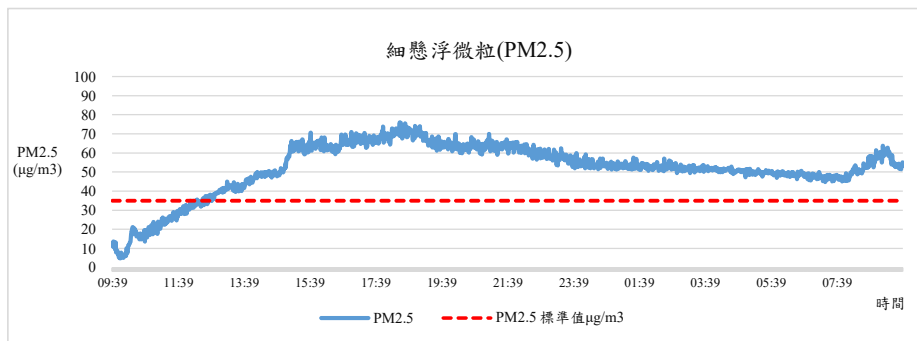

監測日期:2019/10/02

單位名稱:學生事務處 僑生輔導室

國立中興大學 室內空氣品質監測紀錄

監測日期:2019/10/02

單位名稱:學生事務處 僑生輔導室

國立中興大學 室內空氣品質監測紀錄