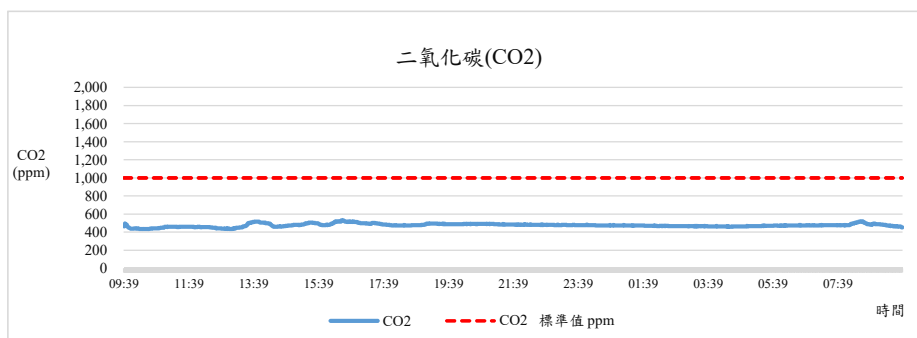

監測日期:2019/10/02

單位名稱:學生事務處 僑生輔導室

國立中興大學 室內空氣品質監測紀錄

監測日期:2019/10/02

單位名稱:學生事務處 僑生輔導室

國立中興大學 室內空氣品質監測紀錄