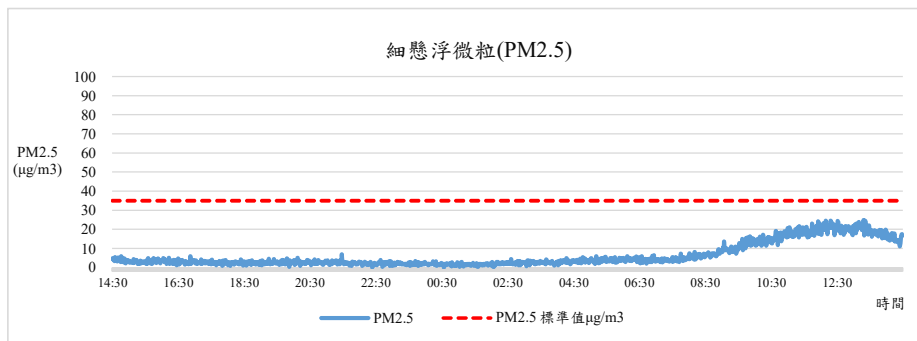

監測日期:2019/11/20

單位名稱:作物科學大樓2F園藝學系辦公室

國立中興大學 室內空氣品質監測紀錄

監測日期:2019/11/20

單位名稱:作物科學大樓2F園藝學系辦公室

國立中興大學 室內空氣品質監測紀錄