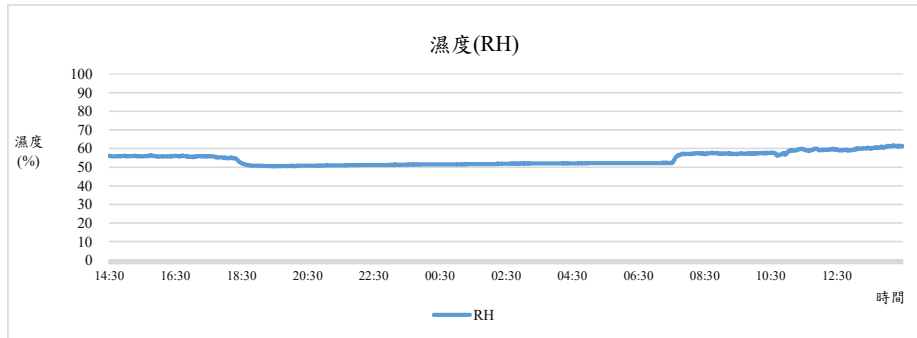

監測日期:2019/11/20

單位名稱:作物科學大樓2F園藝學系辦公室

國立中興大學 室內空氣品質監測紀錄

監測日期:2019/11/20

單位名稱:作物科學大樓2F園藝學系辦公室

國立中興大學 室內空氣品質監測紀錄