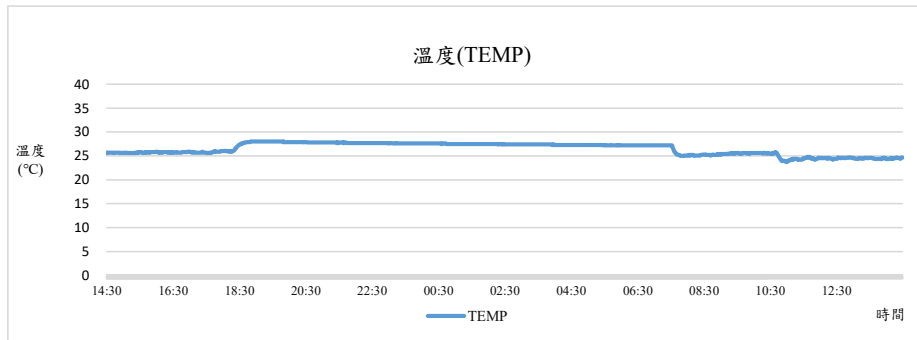

監測日期:2019/11/20

單位名稱:作物科學大樓2F園藝學系辦公室

國立中興大學 室內空氣品質監測紀錄

監測日期:2019/11/20

單位名稱:作物科學大樓2F園藝學系辦公室

國立中興大學 室內空氣品質監測紀錄