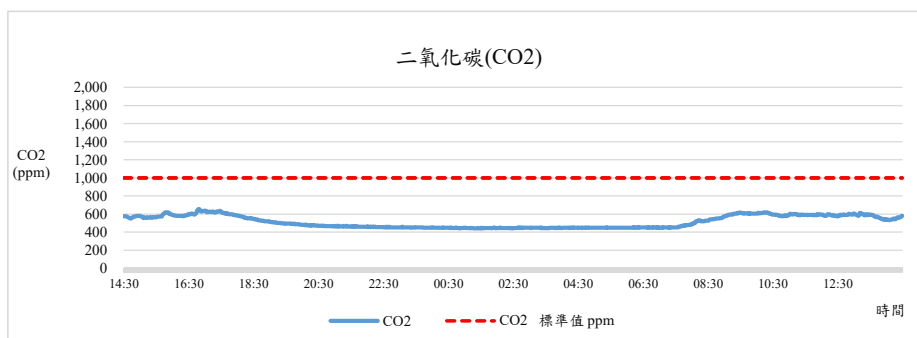

監測日期:2019/11/20

單位名稱:作物科學大樓2F園藝學系辦公室

國立中興大學 室內空氣品質監測紀錄

監測日期:2019/11/20

單位名稱:作物科學大樓2F園藝學系辦公室

國立中興大學 室內空氣品質監測紀錄