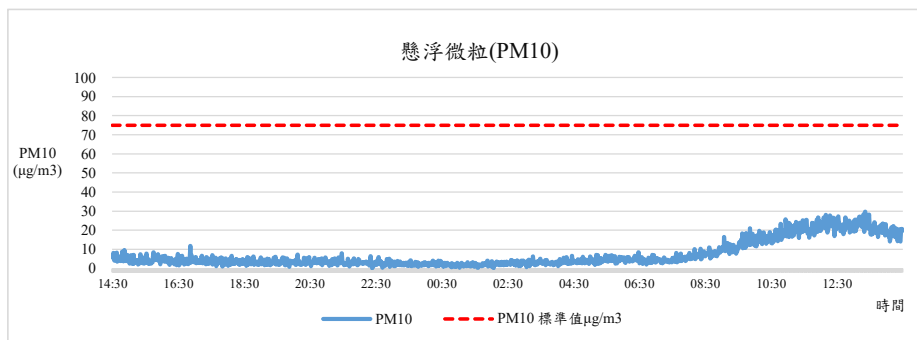

監測日期:2019/11/20

單位名稱:作物科學大樓2F園藝學系辦公室

國立中興大學 室內空氣品質監測紀錄

監測日期:2019/11/20

單位名稱:作物科學大樓2F園藝學系辦公室

國立中興大學 室內空氣品質監測紀錄