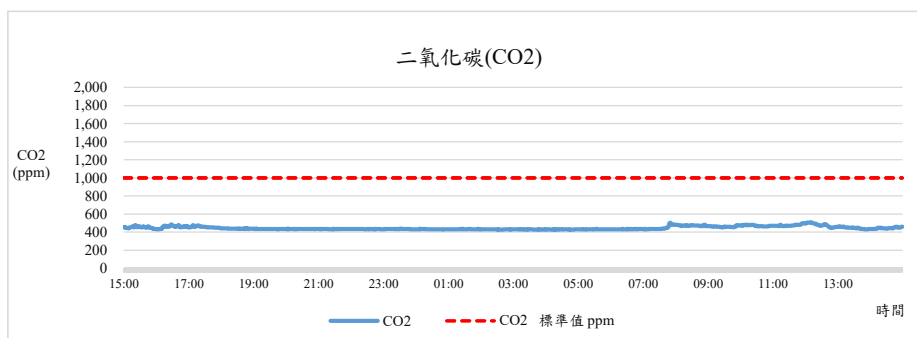

監測日期:2019/11/21

單位名稱:作物科學大樓4F農藝學系辦公室

國立中興大學 室內空氣品質監測紀錄

監測日期:2019/11/21

單位名稱:作物科學大樓4F農藝學系辦公室

國立中興大學 室內空氣品質監測紀錄