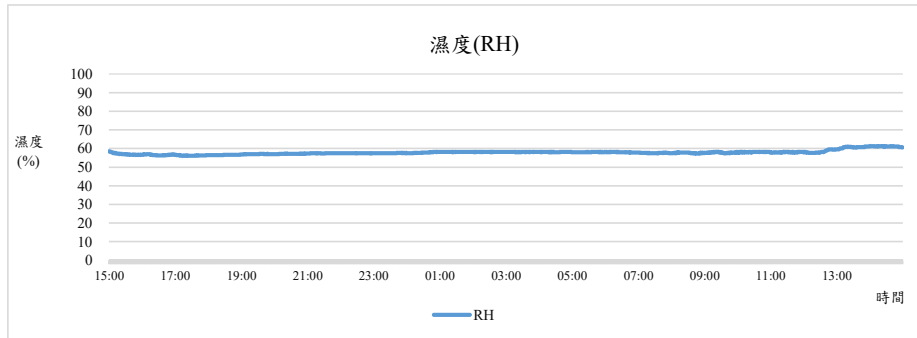

監測日期:2019/11/21

單位名稱:作物科學大樓4F農藝學系辦公室

國立中興大學 室內空氣品質監測紀錄

監測日期:2019/11/21

單位名稱:作物科學大樓4F農藝學系辦公室

國立中興大學 室內空氣品質監測紀錄