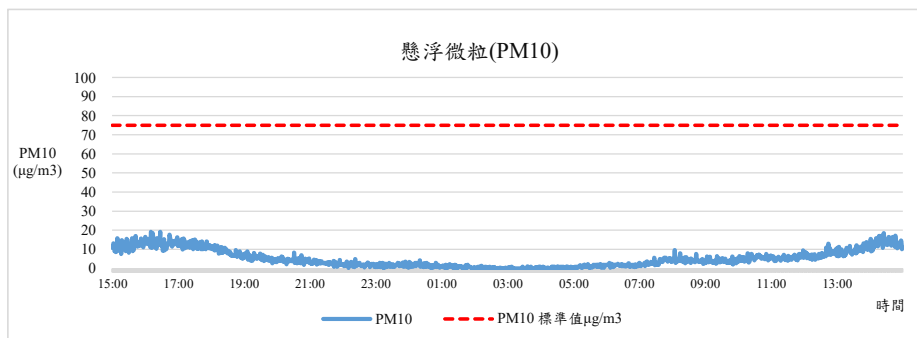

監測日期:2019/11/21

單位名稱:作物科學大樓4F農藝學系辦公室

國立中興大學 室內空氣品質監測紀錄

監測日期:2019/11/21

單位名稱:作物科學大樓4F農藝學系辦公室

國立中興大學 室內空氣品質監測紀錄