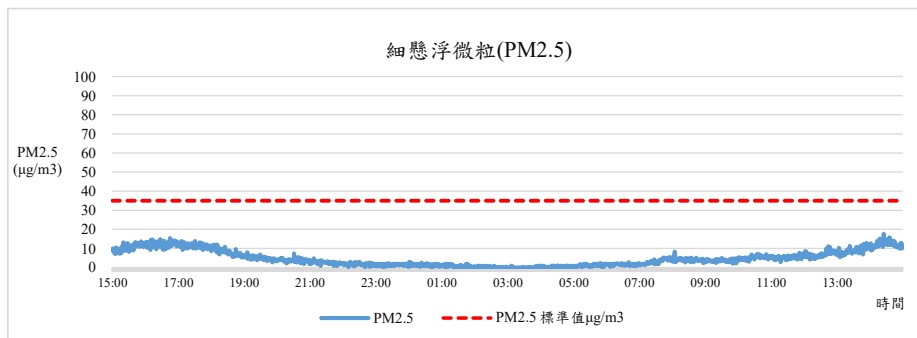

監測日期:2019/11/21

單位名稱:作物科學大樓4F農藝學系辦公室

國立中興大學 室內空氣品質監測紀錄

監測日期:2019/11/21

單位名稱:作物科學大樓4F農藝學系辦公室

國立中興大學 室內空氣品質監測紀錄