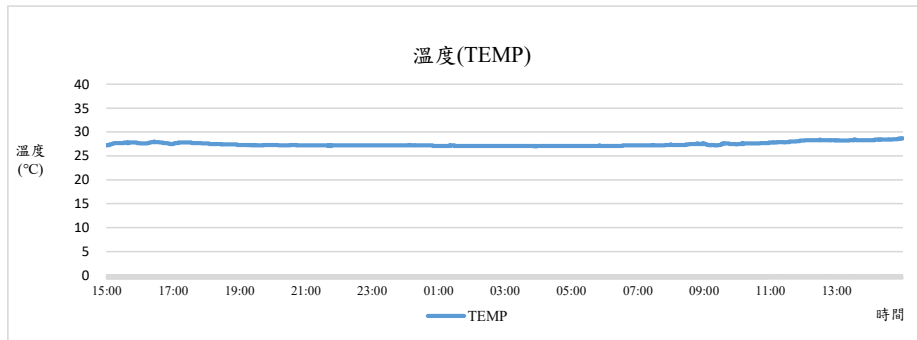

監測日期:2019/11/21

單位名稱:作物科學大樓4F農藝學系辦公室

國立中興大學 室內空氣品質監測紀錄

監測日期:2019/11/21

單位名稱:作物科學大樓4F農藝學系辦公室

國立中興大學 室內空氣品質監測紀錄