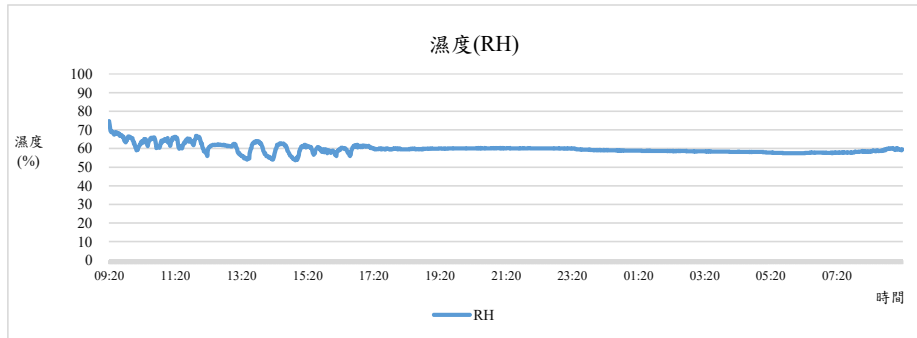

監測日期:2019/11/25

單位名稱:理工大樓1F秘書室文書組收發室

國立中興大學 室內空氣品質監測紀錄

監測日期:2019/11/25

單位名稱:理工大樓1F秘書室文書組收發室

國立中興大學 室內空氣品質監測紀錄