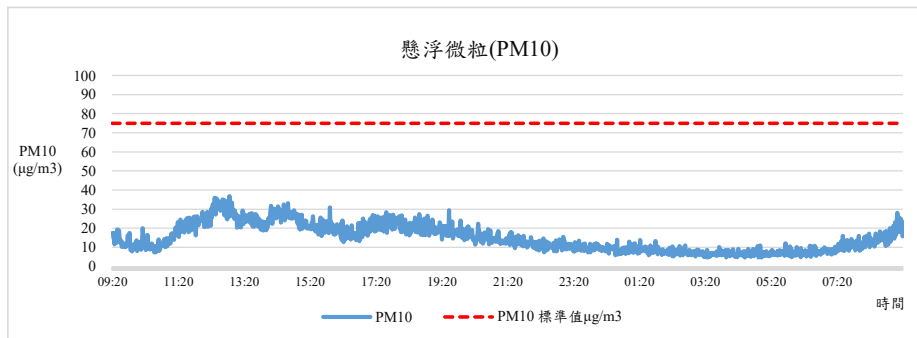

監測日期:2019/11/25

單位名稱:理工大樓1F秘書室文書組收發室

國立中興大學 室內空氣品質監測紀錄

監測日期:2019/11/25

單位名稱:理工大樓1F秘書室文書組收發室

國立中興大學 室內空氣品質監測紀錄