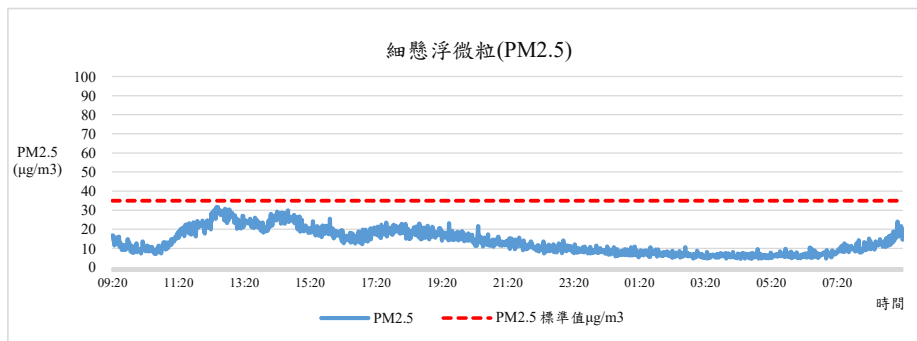

監測日期:2019/11/25

單位名稱:理工大樓1F秘書室文書組收發室

國立中興大學 室內空氣品質監測紀錄

監測日期:2019/11/25

單位名稱:理工大樓1F秘書室文書組收發室

國立中興大學 室內空氣品質監測紀錄