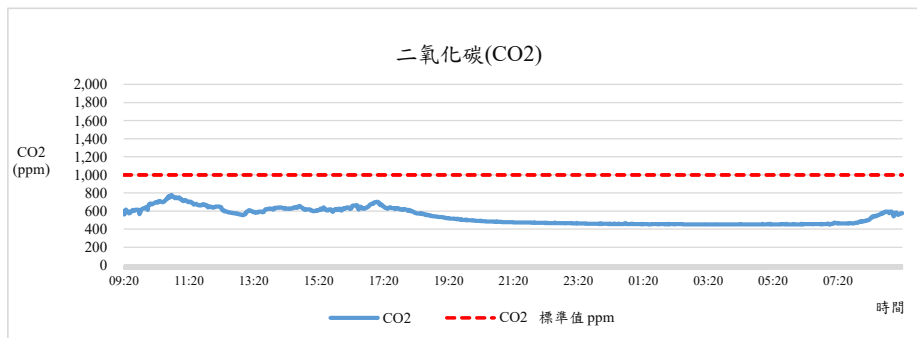

監測日期:2019/11/25

單位名稱:理工大樓1F秘書室文書組收發室

國立中興大學 室內空氣品質監測紀錄

監測日期:2019/11/25

單位名稱:理工大樓1F秘書室文書組收發室

國立中興大學 室內空氣品質監測紀錄