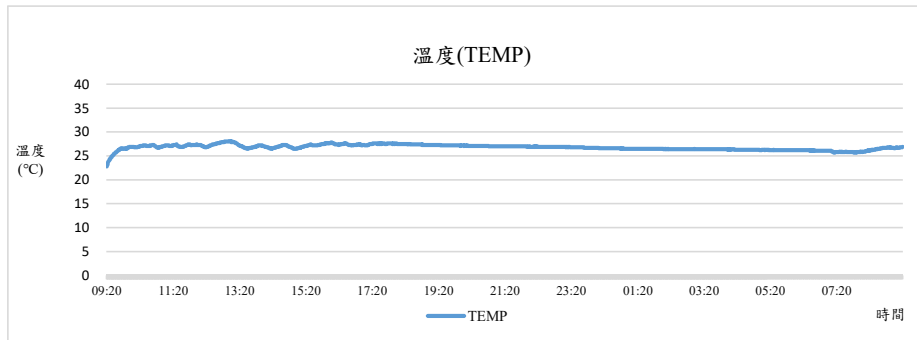

監測日期:2019/11/25

單位名稱:理工大樓1F秘書室文書組收發室

國立中興大學 室內空氣品質監測紀錄

監測日期:2019/11/25

單位名稱:理工大樓1F秘書室文書組收發室

國立中興大學 室內空氣品質監測紀錄