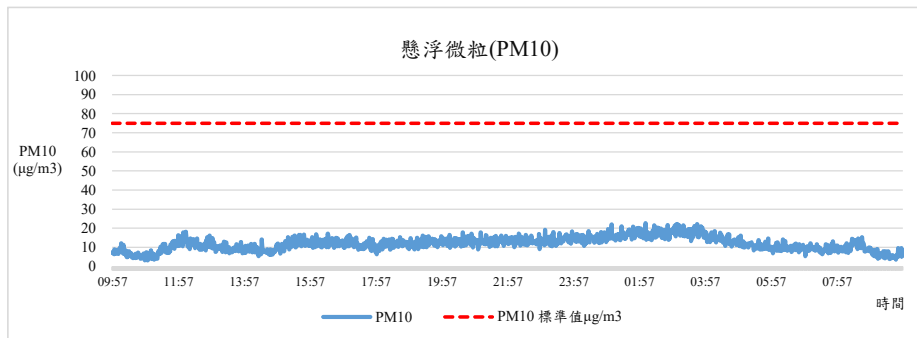

# 國立中興大學 室內空氣品質監測紀錄

監測日期:2019/11/26

單位名稱:理工大樓1F農業暨自然資源學院 景觀與遊憩學士學位學程、碩士學位學程辦公室