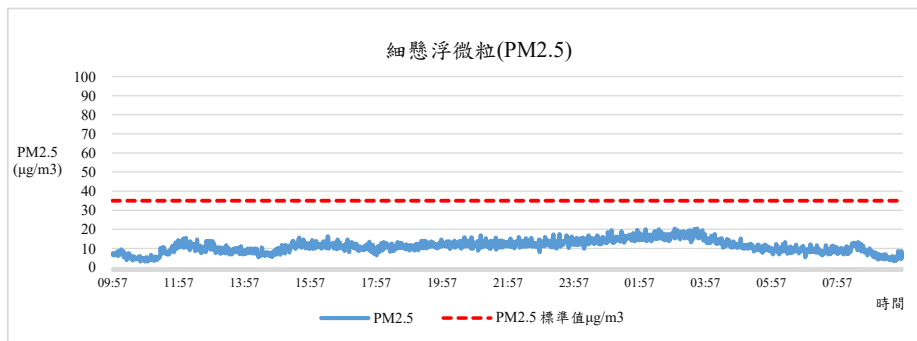

# 國立中興大學 室內空氣品質監測紀錄

監測日期:2019/11/26

單位名稱:理工大樓1F農業暨自然資源學院 景觀與遊憩學士學位學程、碩士學位學程辦公室