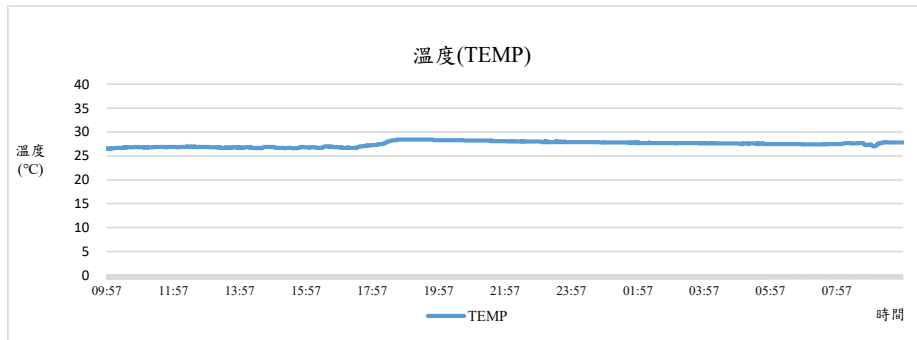

# 國立中興大學 室內空氣品質監測紀錄

監測日期:2019/11/26

單位名稱:理工大樓1F農業暨自然資源學院 景觀與遊憩學士學位學程、碩士學位學程辦公室