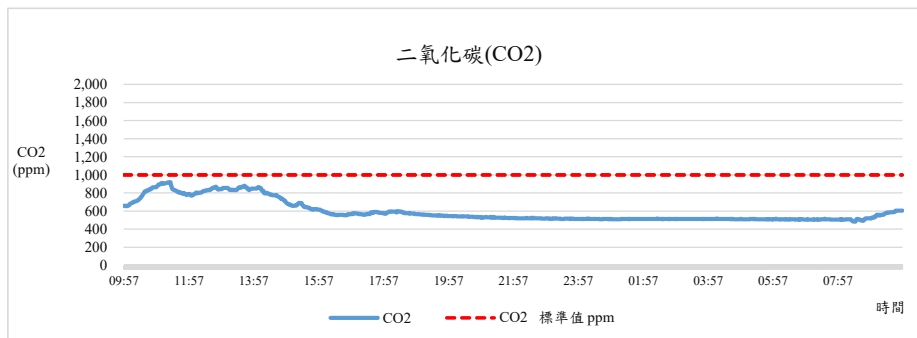

# 國立中興大學 室內空氣品質監測紀錄

監測日期:2019/11/26

單位名稱:理工大樓1F農業暨自然資源學院 景觀與遊憩學士學位學程、碩士學位學程辦公室