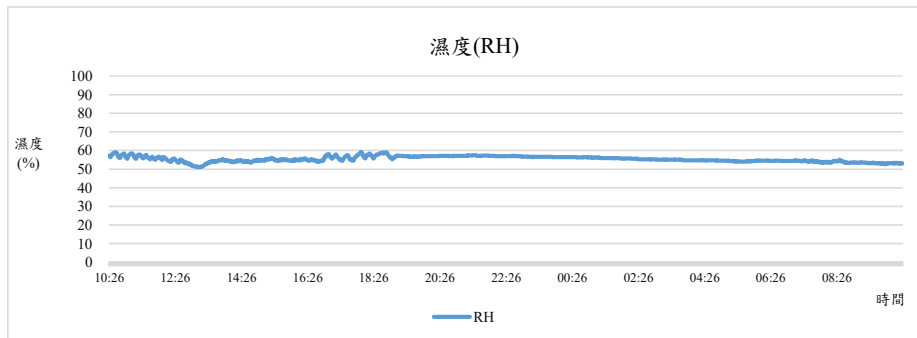

監測日期:2019/11/27

單位名稱:理工大樓1F農業暨自然資源學院土壤調查試驗中心辦公室

國立中興大學 室內空氣品質監測紀錄

監測日期:2019/11/27

單位名稱:理工大樓1F農業暨自然資源學院土壤調查試驗中心辦公室

國立中興大學 室內空氣品質監測紀錄