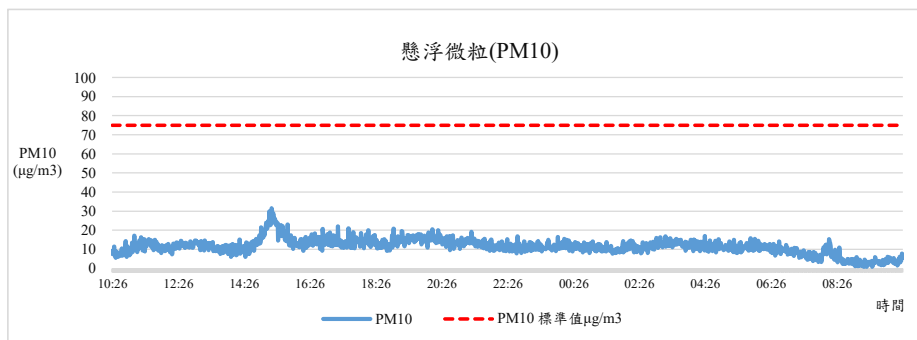

監測日期:2019/11/27

單位名稱:理工大樓1F農業暨自然資源學院土壤調查試驗中心辦公室

國立中興大學 室內空氣品質監測紀錄

監測日期:2019/11/27

單位名稱:理工大樓1F農業暨自然資源學院土壤調查試驗中心辦公室

國立中興大學 室內空氣品質監測紀錄