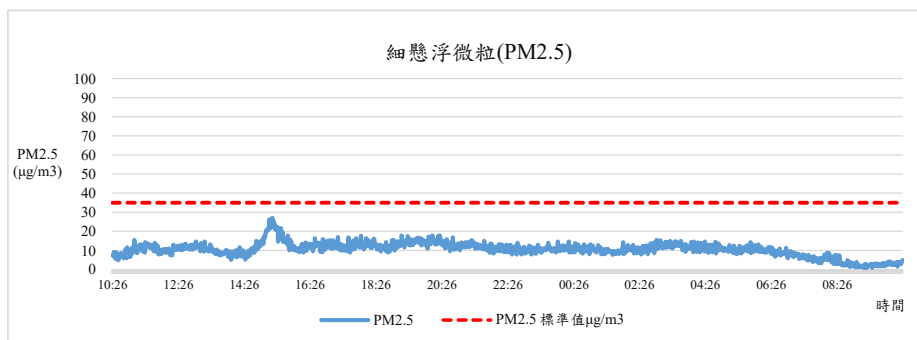

監測日期:2019/11/27

單位名稱:理工大樓1F農業暨自然資源學院土壤調查試驗中心辦公室

國立中興大學 室內空氣品質監測紀錄

監測日期:2019/11/27

單位名稱:理工大樓1F農業暨自然資源學院土壤調查試驗中心辦公室

國立中興大學 室內空氣品質監測紀錄