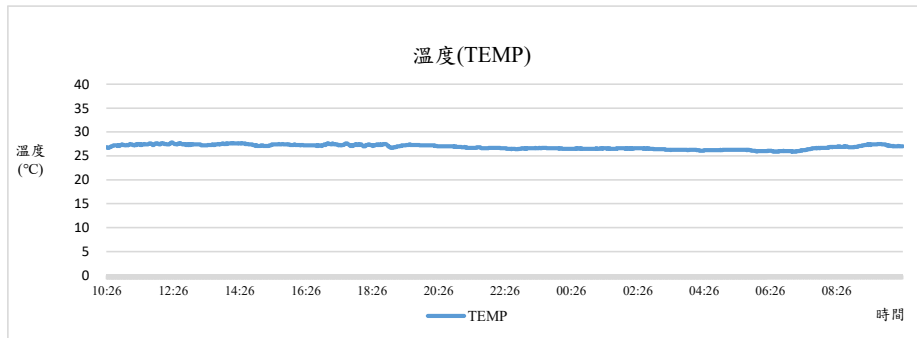

監測日期:2019/11/27

單位名稱:理工大樓1F農業暨自然資源學院土壤調查試驗中心辦公室

國立中興大學 室內空氣品質監測紀錄

監測日期:2019/11/27

單位名稱:理工大樓1F農業暨自然資源學院土壤調查試驗中心辦公室

國立中興大學 室內空氣品質監測紀錄