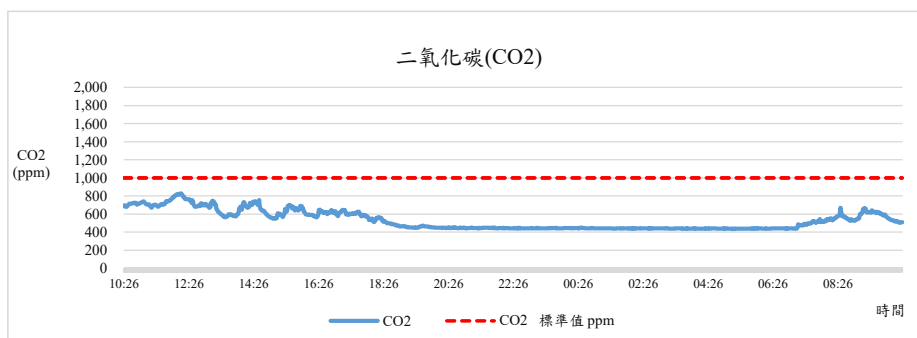

監測日期:2019/11/27

單位名稱:理工大樓1F農業暨自然資源學院土壤調查試驗中心辦公室

國立中興大學 室內空氣品質監測紀錄

監測日期:2019/11/27

單位名稱:理工大樓1F農業暨自然資源學院土壤調查試驗中心辦公室

國立中興大學 室內空氣品質監測紀錄