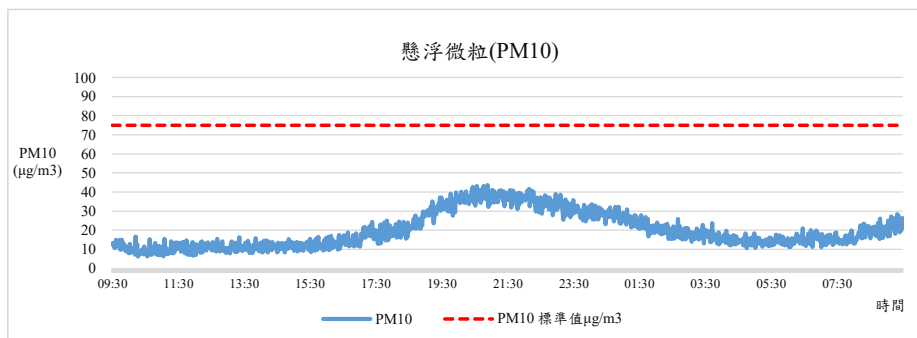

監測日期:2019/12/02

單位名稱：森林館2F農業暨自然資源學院 森林學系辦公室

國立中興大學 室內空氣品質監測紀錄

監測日期:2019/12/02

單位名稱:森林館2F農業暨自然資源學院 森林學系辦公室

國立中興大學 室內空氣品質監測紀錄