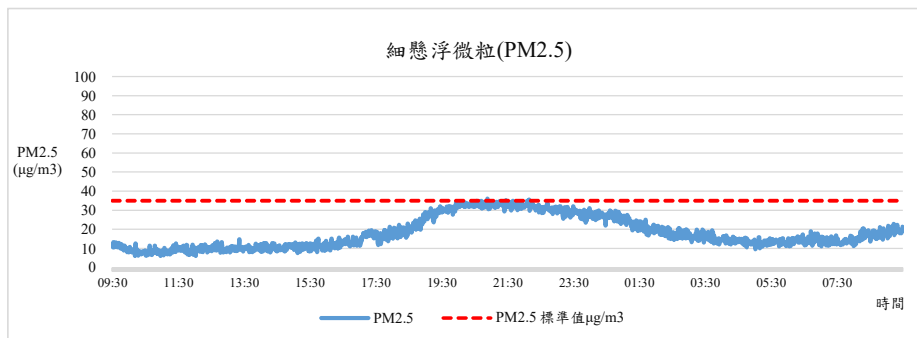

監測日期:2019/12/02

單位名稱：森林館2F農業暨自然資源學院 森林學系辦公室

國立中興大學 室內空氣品質監測紀錄

監測日期:2019/12/02

單位名稱:森林館2F農業暨自然資源學院 森林學系辦公室

國立中興大學 室內空氣品質監測紀錄