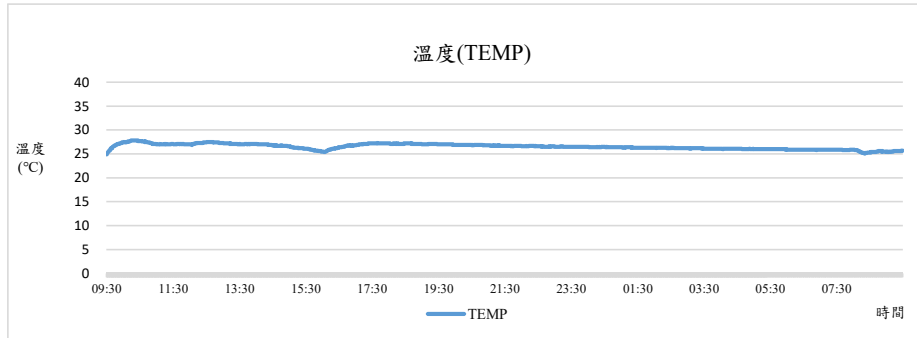

監測日期:2019/12/02

單位名稱：森林館2F農業暨自然資源學院 森林學系辦公室

國立中興大學 室內空氣品質監測紀錄

監測日期:2019/12/02

單位名稱:森林館2F農業暨自然資源學院 森林學系辦公室

國立中興大學 室內空氣品質監測紀錄