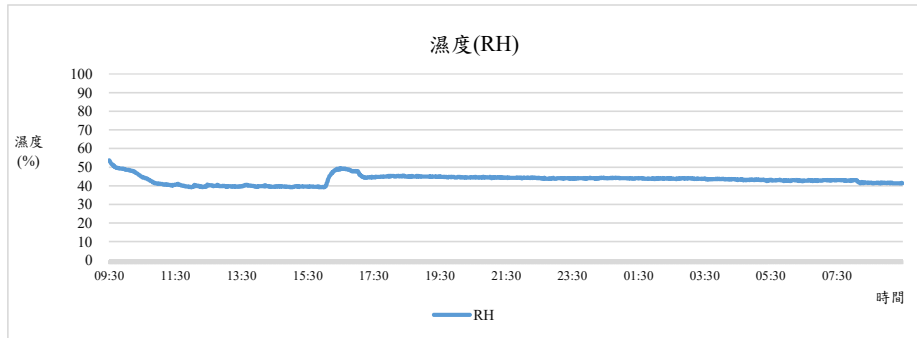

監測日期:2019/12/02

單位名稱：森林館2F農業暨自然資源學院 森林學系辦公室

國立中興大學 室內空氣品質監測紀錄

監測日期:2019/12/02

單位名稱:森林館2F農業暨自然資源學院 森林學系辦公室

國立中興大學 室內空氣品質監測紀錄