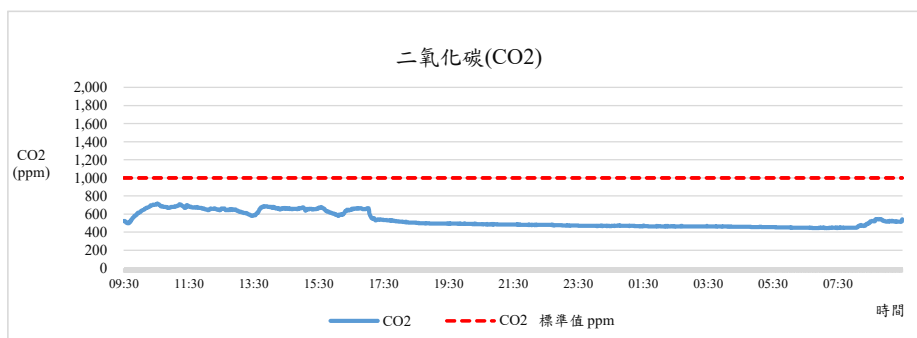

監測日期:2019/12/02

單位名稱：森林館2F農業暨自然資源學院 森林學系辦公室

國立中興大學 室內空氣品質監測紀錄

監測日期:2019/12/02

單位名稱:森林館2F農業暨自然資源學院 森林學系辦公室

國立中興大學 室內空氣品質監測紀錄