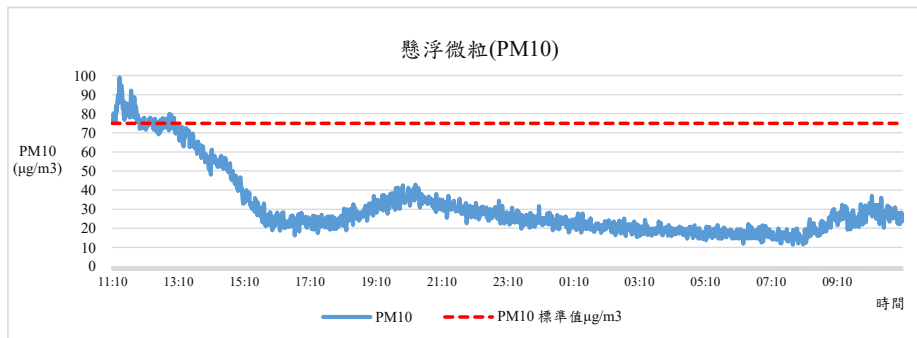

# 國立中興大學 室內空氣品質監測紀錄

監測日期:2020/01/07

單位名稱:國農中心2F 產學研鏈結中心 智財技轉組、國際產學聯盟計畫辦公室