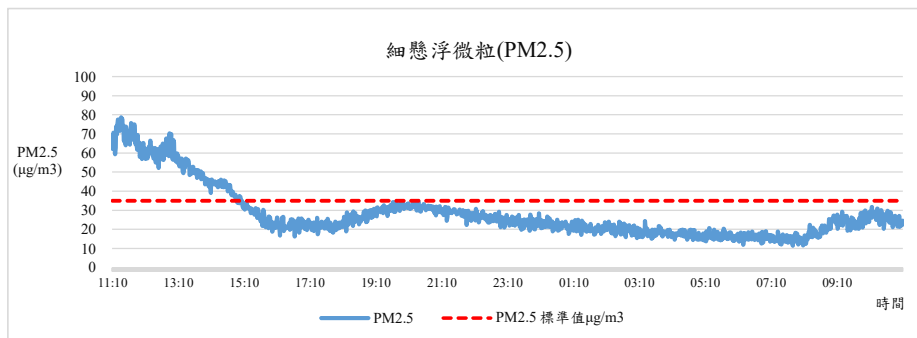

# 國立中興大學 室內空氣品質監測紀錄

監測日期:2020/01/07

單位名稱:國農中心2F 產學研鏈結中心 智財技轉組、國際產學聯盟計畫辦公室