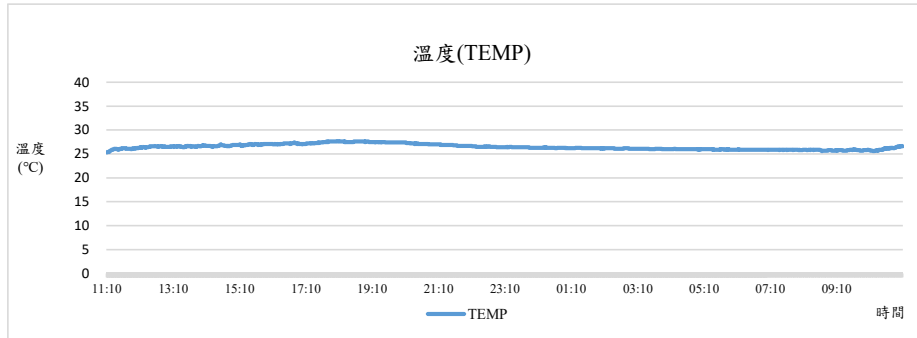

監測日期:2020/01/07

單位名稱：國農中心2F 產學研鏈結中心 智財技轉組、國際產學聯盟計畫辦公室

# 國立中興大學 室內空氣品質監測紀錄

監測日期:2020/01/07

單位名稱:國農中心2F 產學研鏈結中心 智財技轉組、國際產學聯盟計畫辦公室