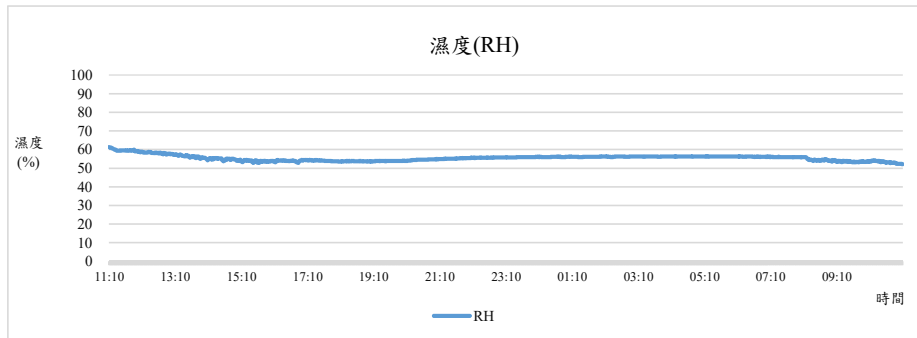

監測日期:2020/01/07

單位名稱：國農中心2F 產學研鏈結中心 智財技轉組、國際產學聯盟計畫辦公室

# 國立中興大學 室內空氣品質監測紀錄

監測日期:2020/01/07

單位名稱:國農中心2F 產學研鏈結中心 智財技轉組、國際產學聯盟計畫辦公室