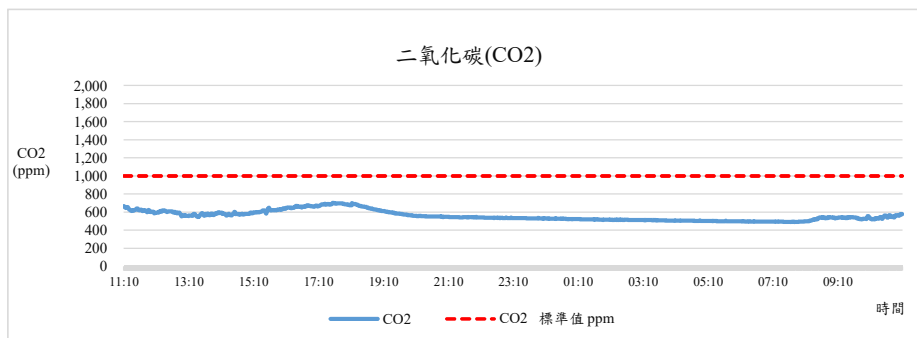

# 國立中興大學 室內空氣品質監測紀錄

監測日期:2020/01/07

單位名稱:國農中心2F 產學研鏈結中心 智財技轉組、國際產學聯盟計畫辦公室