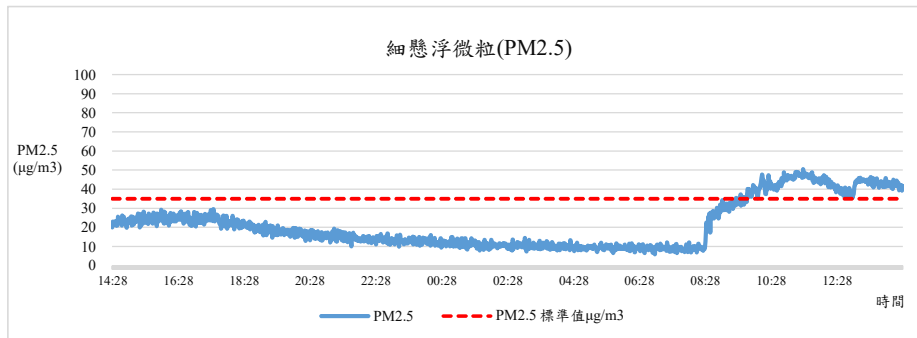

監測日期:2020/01/08

單位名稱:國農中心2F 產學研鏈結中心 辦公室

國立中興大學 室內空氣品質監測紀錄

監測日期:2020/01/08

單位名稱:國農中心2F 產學研鏈結中心 辦公室

國立中興大學 室內空氣品質監測紀錄