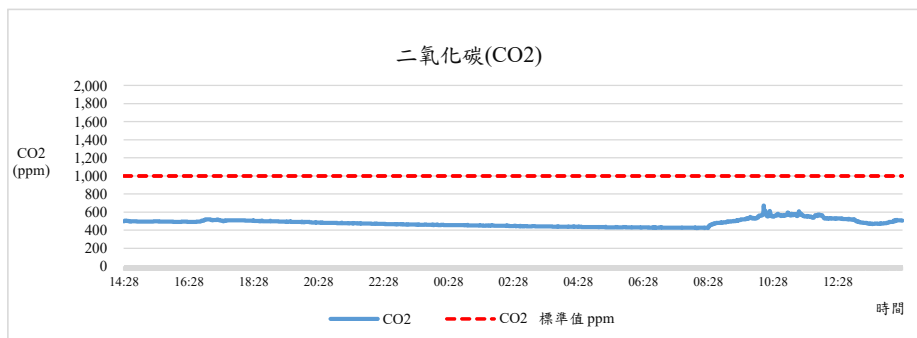

監測日期:2020/01/08

單位名稱:國農中心2F 產學研鏈結中心 辦公室

國立中興大學 室內空氣品質監測紀錄

監測日期:2020/01/08

單位名稱:國農中心2F 產學研鏈結中心 辦公室

國立中興大學 室內空氣品質監測紀錄