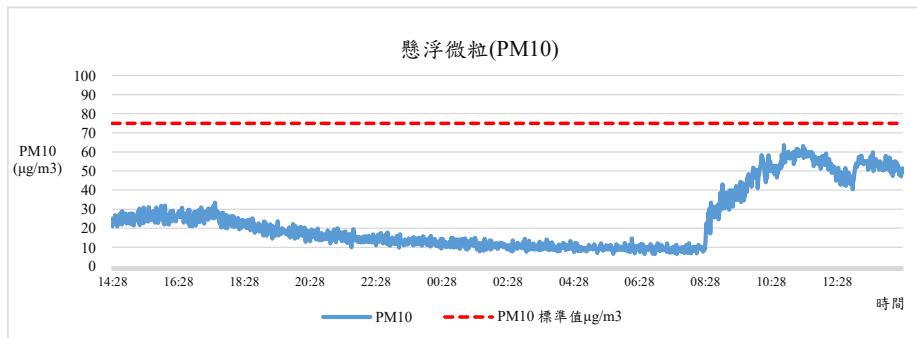

監測日期:2020/01/08

單位名稱:國農中心2F 產學研鏈結中心 辦公室

國立中興大學 室內空氣品質監測紀錄

監測日期:2020/01/08

單位名稱:國農中心2F 產學研鏈結中心 辦公室

國立中興大學 室內空氣品質監測紀錄