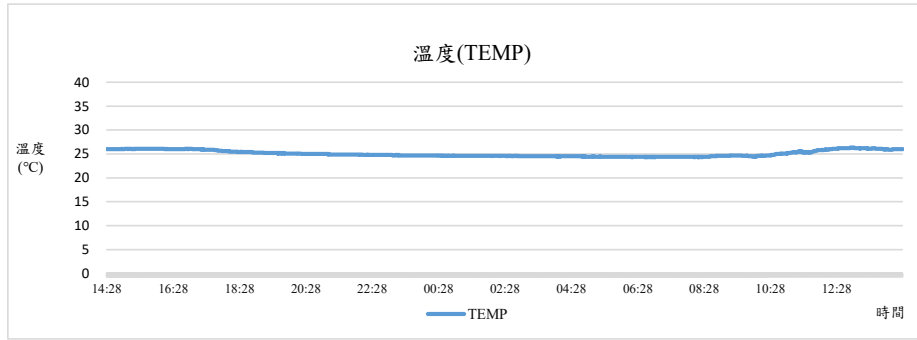

監測日期:2020/01/08

單位名稱:國農中心2F 產學研鏈結中心 辦公室

國立中興大學 室內空氣品質監測紀錄

監測日期:2020/01/08

單位名稱:國農中心2F 產學研鏈結中心 辦公室

國立中興大學 室內空氣品質監測紀錄