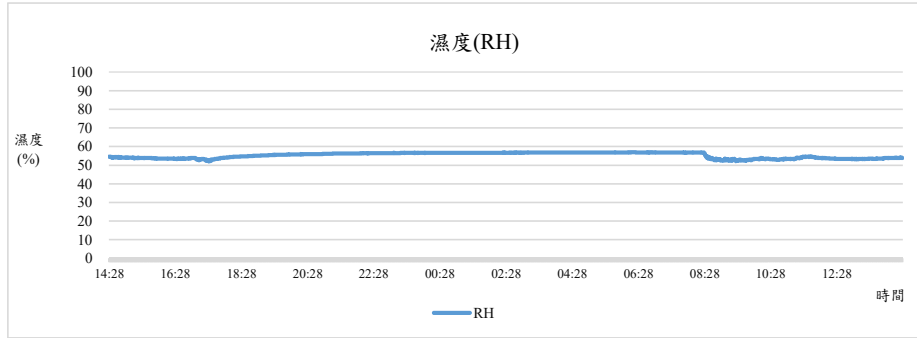

監測日期:2020/01/08

單位名稱:國農中心2F 產學研鏈結中心 辦公室

國立中興大學 室內空氣品質監測紀錄

監測日期:2020/01/08

單位名稱:國農中心2F 產學研鏈結中心 辦公室

國立中興大學 室內空氣品質監測紀錄