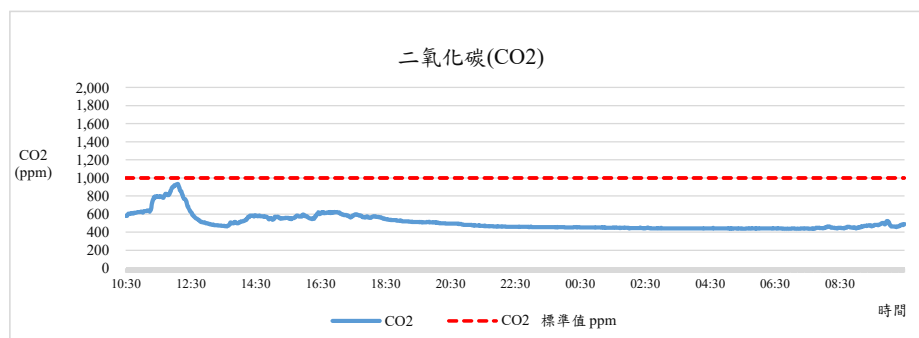

# 國立中興大學 室內空氣品質監測紀錄

監測日期:2020/02/04

單位名稱:體育館1F 體育室 辦公室