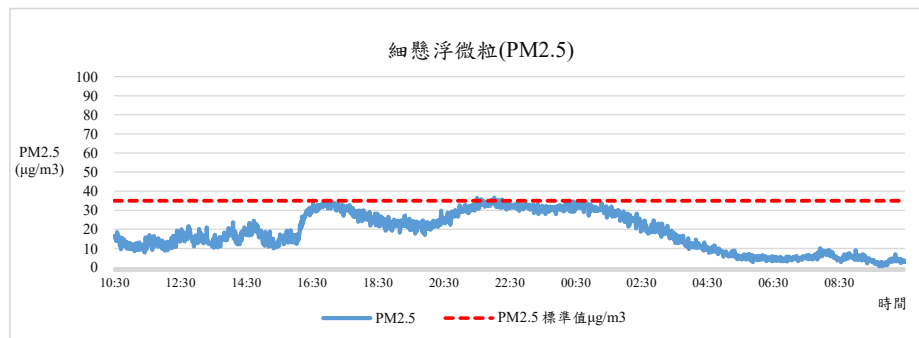

# 國立中興大學 室內空氣品質監測紀錄

監測日期:2020/02/04

單位名稱:體育館1F 體育室 辦公室