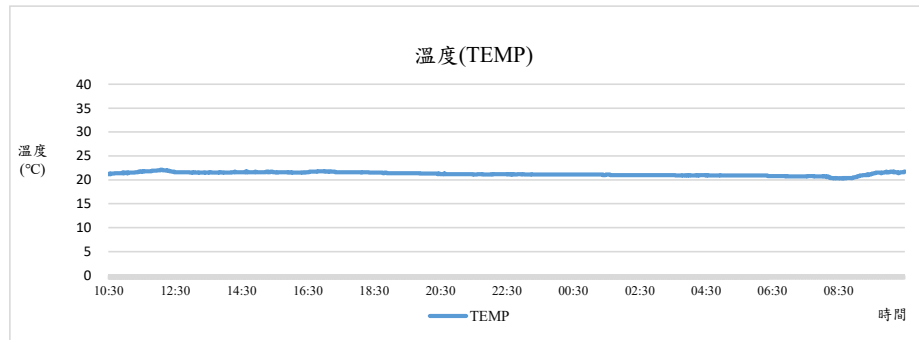

監測日期:2020/02/04

單位名稱:體育館1F 體育室 辦公室

# 國立中興大學 室內空氣品質監測紀錄

監測日期:2020/02/04

單位名稱:體育館1F 體育室 辦公室