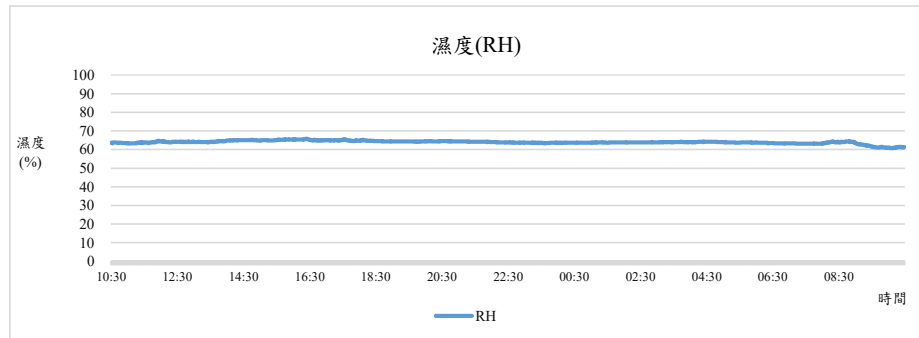

監測日期:2020/02/04

單位名稱:體育館1F 體育室 辦公室

# 國立中興大學 室內空氣品質監測紀錄

監測日期:2020/02/04

單位名稱:體育館1F 體育室 辦公室