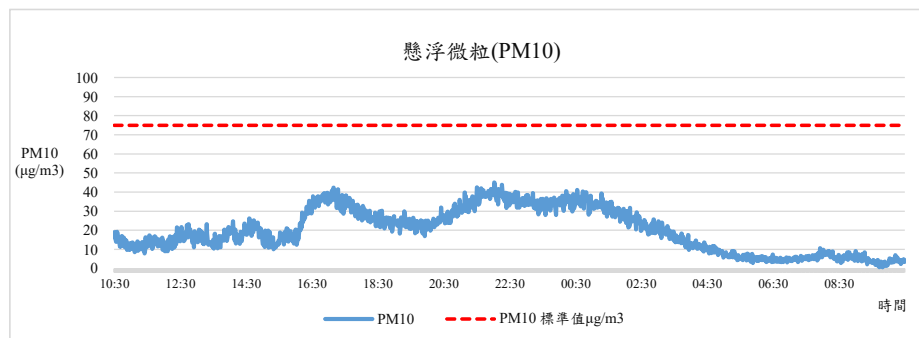

# 國立中興大學 室內空氣品質監測紀錄

監測日期:2020/02/04

單位名稱:體育館1F 體育室 辦公室