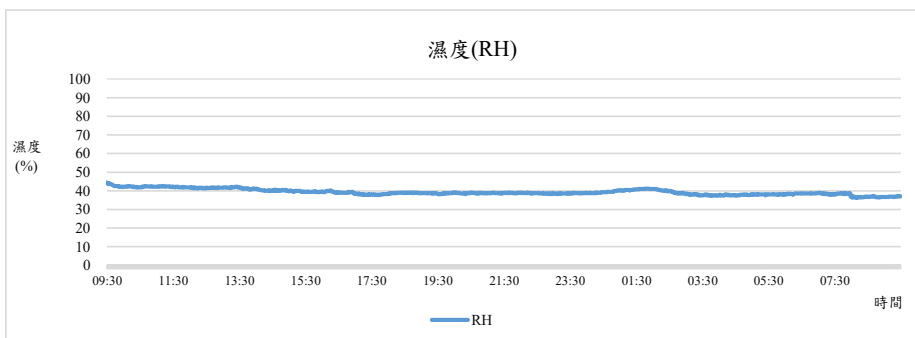

國立中興大學 室內空氣品質監測紀錄

監測日期:2020/02/17

單位名稱：人文大樓7F 文學院 台灣文學與跨國文化研究所、
台灣與跨文化研究國際博士學位學程辦公室

國立中興大學 室內空氣品質監測紀錄

監測日期:2020/02/17

單位名稱:人文大樓7F 文學院 台灣文學與跨國文化研究所、
台灣與跨文化研究國際博士學位學程辦公室