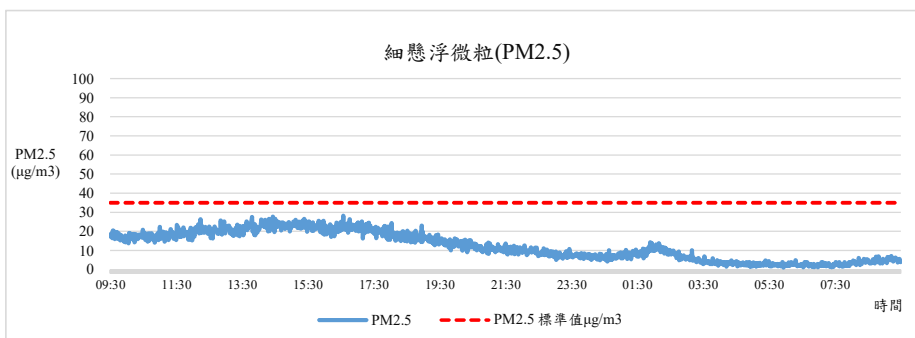

國立中興大學 室內空氣品質監測紀錄

監測日期:2020/02/17

單位名稱：人文大樓7F 文學院 台灣文學與跨國文化研究所、
台灣與跨文化研究國際博士學位學程辦公室

國立中興大學 室內空氣品質監測紀錄

監測日期:2020/02/17

單位名稱:人文大樓7F 文學院 台灣文學與跨國文化研究所、
台灣與跨文化研究國際博士學位學程辦公室