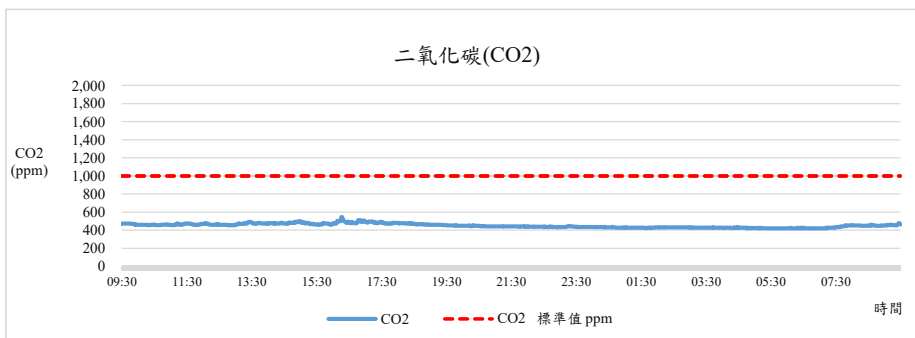

國立中興大學 室內空氣品質監測紀錄

監測日期:2020/02/17

單位名稱：人文大樓7F 文學院 台灣文學與跨國文化研究所、
台灣與跨文化研究國際博士學位學程辦公室

國立中興大學 室內空氣品質監測紀錄

監測日期:2020/02/17

單位名稱:人文大樓7F 文學院 台灣文學與跨國文化研究所、
台灣與跨文化研究國際博士學位學程辦公室