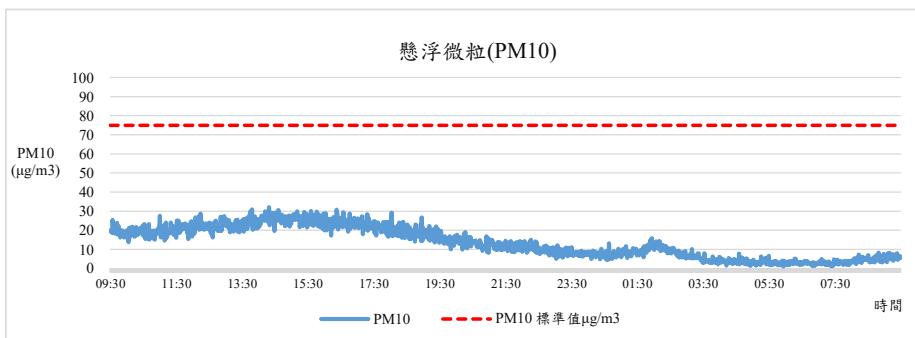

國立中興大學 室內空氣品質監測紀錄

監測日期:2020/02/17

單位名稱：人文大樓7F 文學院 台灣文學與跨國文化研究所、
台灣與跨文化研究國際博士學位學程辦公室

國立中興大學 室內空氣品質監測紀錄

監測日期:2020/02/17

單位名稱:人文大樓7F 文學院 台灣文學與跨國文化研究所、
台灣與跨文化研究國際博士學位學程辦公室