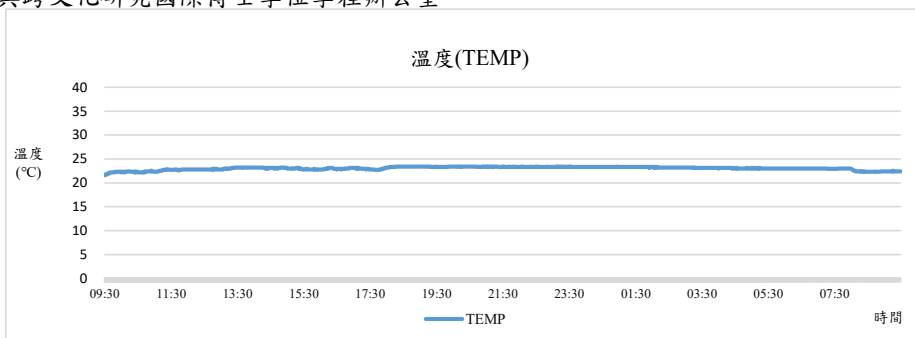

國立中興大學 室內空氣品質監測紀錄

監測日期:2020/02/17

單位名稱：人文大樓7F 文學院 台灣文學與跨國文化研究所、
台灣與跨文化研究國際博士學位學程辦公室

國立中興大學 室內空氣品質監測紀錄

監測日期:2020/02/17

單位名稱:人文大樓7F 文學院 台灣文學與跨國文化研究所、
台灣與跨文化研究國際博士學位學程辦公室