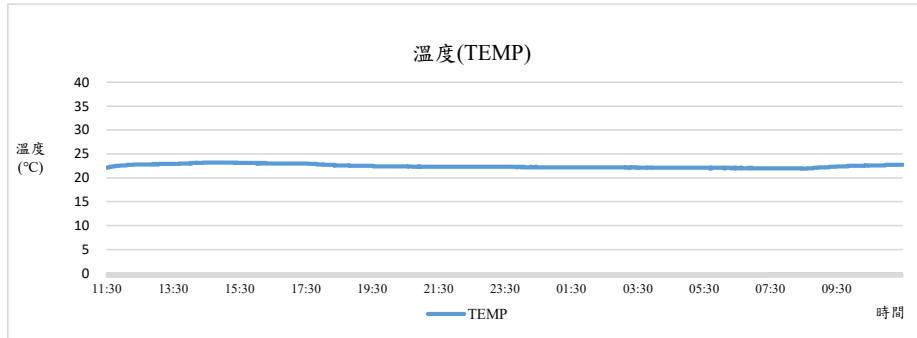

# 國立中興大學 室內空氣品質監測紀錄

監測日期:2020/02/19

單位名稱:語言中心 文學院 鹿鳴文化資產中心辦公室