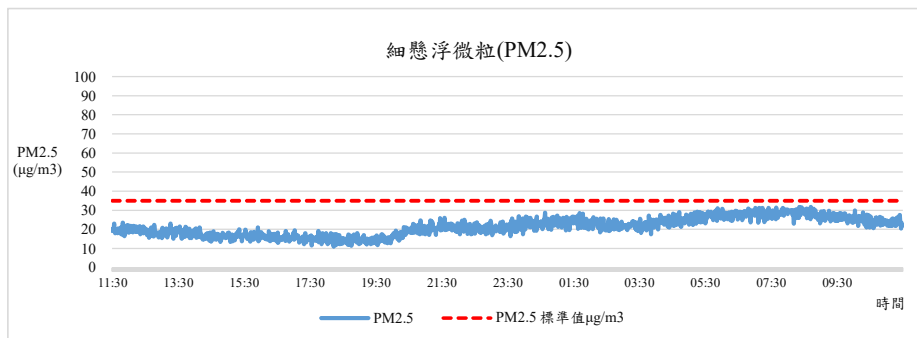

# 國立中興大學 室內空氣品質監測紀錄

監測日期:2020/02/19

單位名稱:語言中心 文學院 鹿鳴文化資產中心辦公室