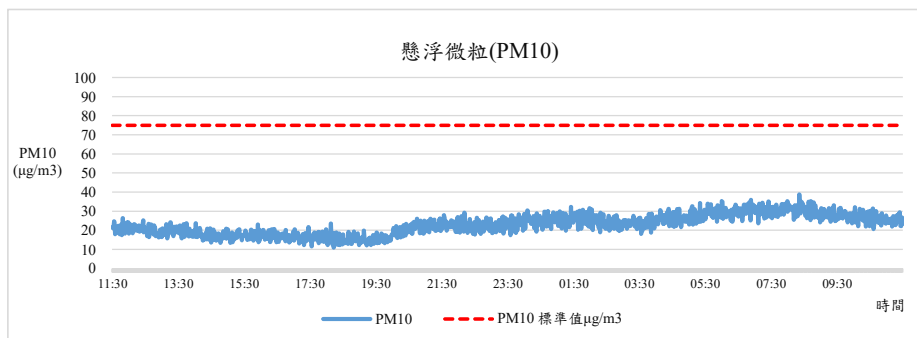

# 國立中興大學 室內空氣品質監測紀錄

監測日期:2020/02/19

單位名稱:語言中心 文學院 鹿鳴文化資產中心辦公室