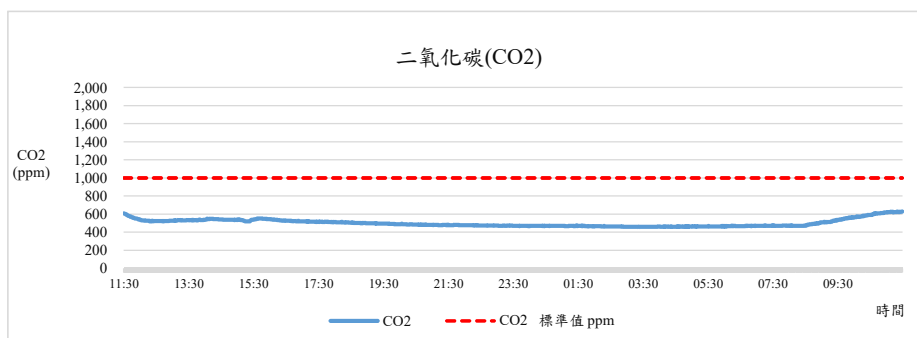

# 國立中興大學 室內空氣品質監測紀錄

監測日期:2020/02/19

單位名稱:語言中心 文學院 鹿鳴文化資產中心辦公室