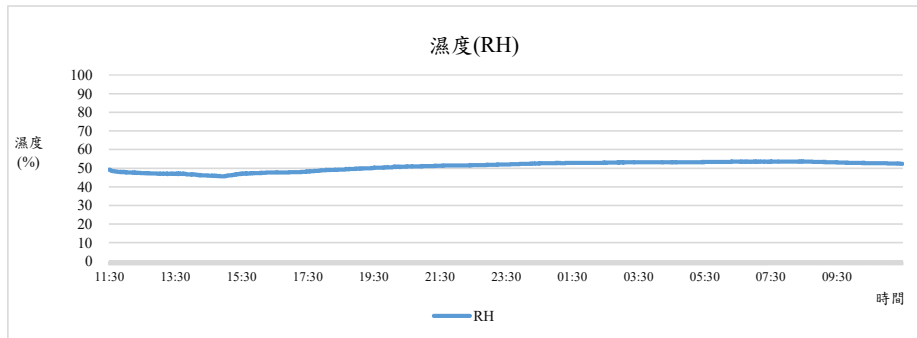

# 國立中興大學 室內空氣品質監測紀錄

監測日期:2020/02/19

單位名稱:語言中心 文學院 鹿鳴文化資產中心辦公室