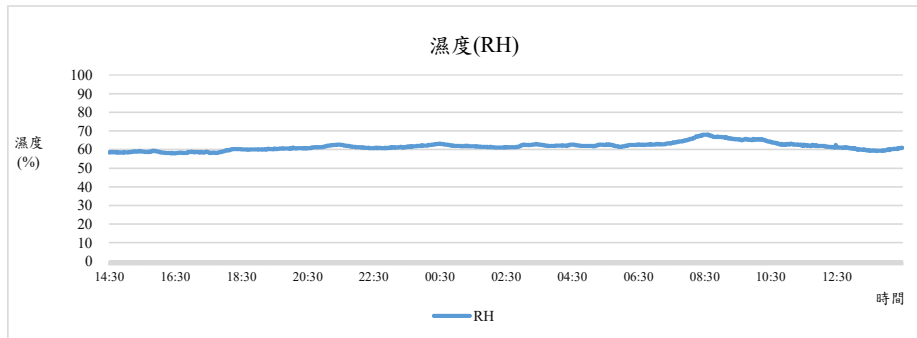

監測日期:2020/03/18

單位名稱：綜合教學大樓9F 人文與社會科學研究中心、研究發展組、教學服務組辦公室

# 國立中興大學 室內空氣品質監測紀錄

監測日期:2020/03/18

單位名稱：綜合教學大樓9F 人文與社會科學研究中心、研究發展組、教學服務組辦公室