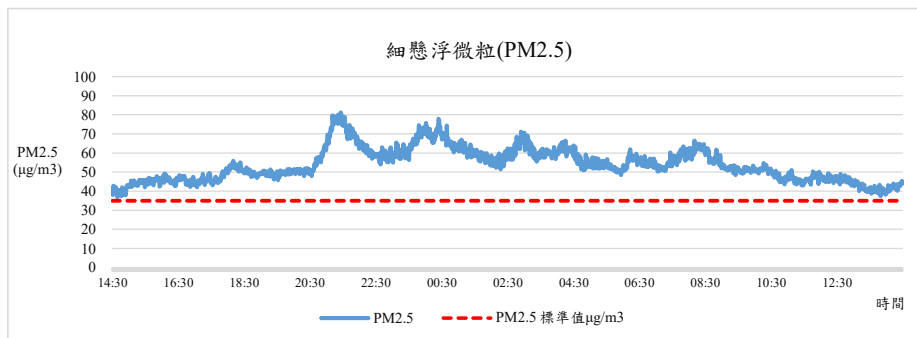

# 國立中興大學 室內空氣品質監測紀錄

監測日期:2020/03/18

單位名稱：綜合教學大樓9F 人文與社會科學研究中心、研究發展組、教學服務組辦公室