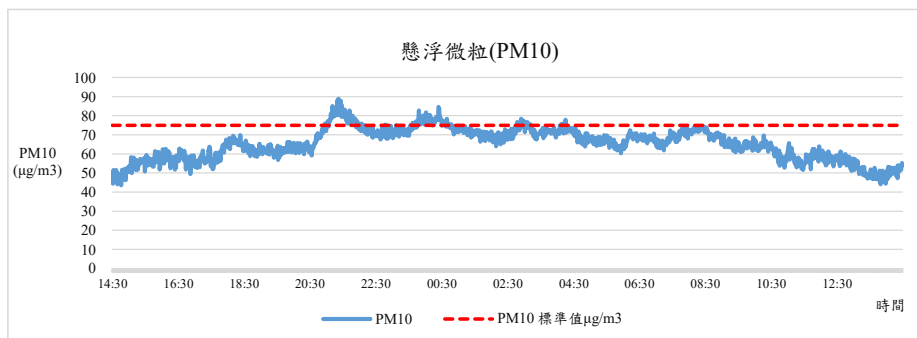

# 國立中興大學 室內空氣品質監測紀錄

監測日期:2020/03/18

單位名稱：綜合教學大樓9F 人文與社會科學研究中心、研究發展組、教學服務組辦公室