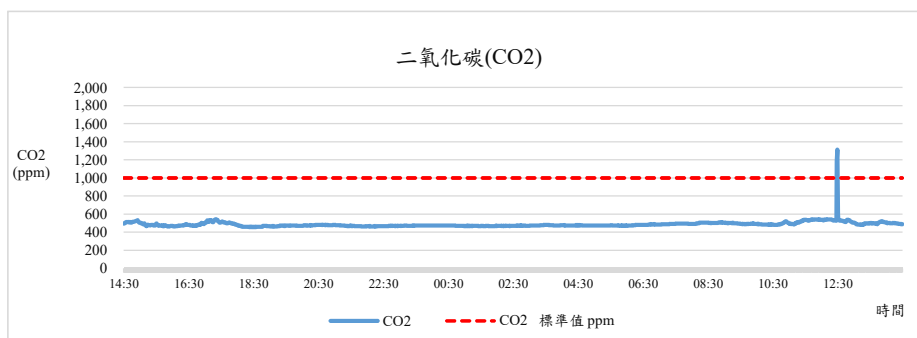

# 國立中興大學 室內空氣品質監測紀錄

監測日期:2020/03/18

單位名稱：綜合教學大樓9F 人文與社會科學研究中心、研究發展組、教學服務組辦公室