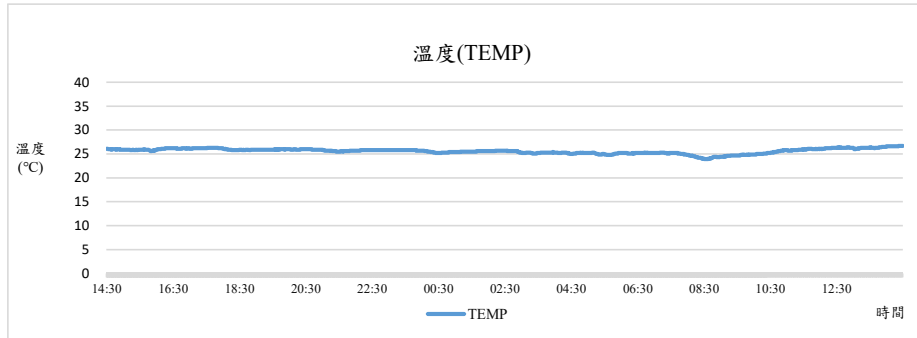

監測日期:2020/03/18

單位名稱：綜合教學大樓9F 人文與社會科學研究中心、研究發展組、教學服務組辦公室

# 國立中興大學 室內空氣品質監測紀錄

監測日期:2020/03/18

單位名稱：綜合教學大樓9F 人文與社會科學研究中心、研究發展組、教學服務組辦公室