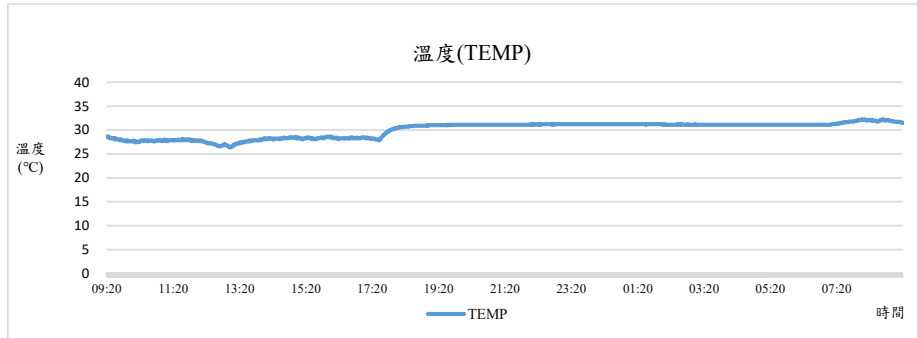

監測日期:2020/06/16

單位名稱:社管大樓1F 管理學院 社管大樓管委會

國立中興大學 室內空氣品質監測紀錄

監測日期:2020/06/16

單位名稱:社管大樓1F 管理學院 社管大樓管委會

國立中興大學 室內空氣品質監測紀錄