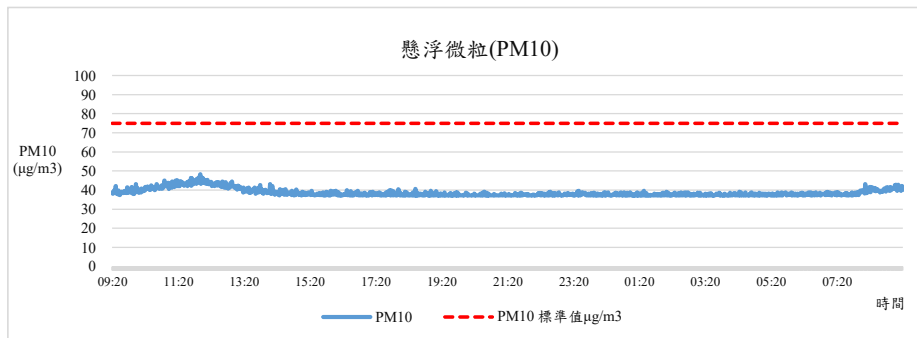

監測日期:2020/06/16

單位名稱:社管大樓1F 管理學院 社管大樓管委會

國立中興大學 室內空氣品質監測紀錄

監測日期:2020/06/16

單位名稱:社管大樓1F 管理學院 社管大樓管委會

國立中興大學 室內空氣品質監測紀錄