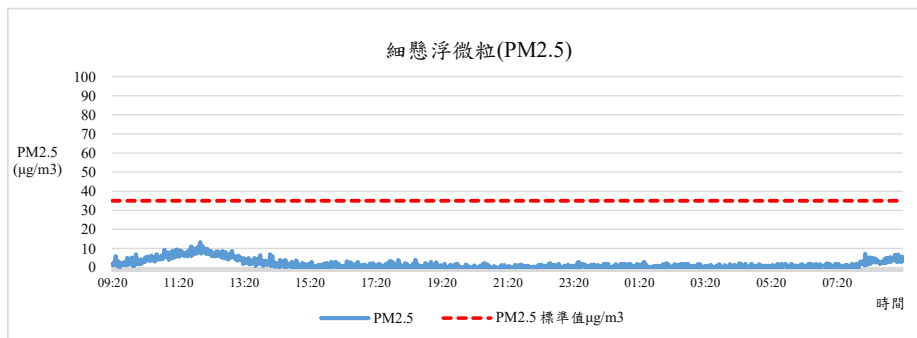

監測日期:2020/06/16

單位名稱:社管大樓1F 管理學院 社管大樓管委會

國立中興大學 室內空氣品質監測紀錄

監測日期:2020/06/16

單位名稱:社管大樓1F 管理學院 社管大樓管委會

國立中興大學 室內空氣品質監測紀錄