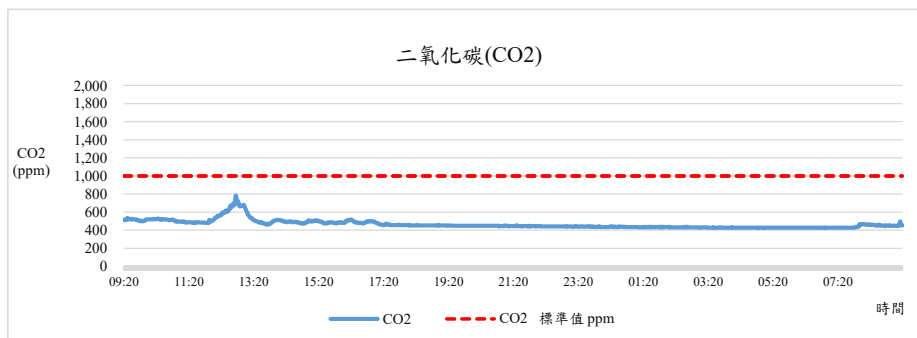

監測日期:2020/06/16

單位名稱:社管大樓1F 管理學院 社管大樓管委會

國立中興大學 室內空氣品質監測紀錄

監測日期:2020/06/16

單位名稱:社管大樓1F 管理學院 社管大樓管委會

國立中興大學 室內空氣品質監測紀錄