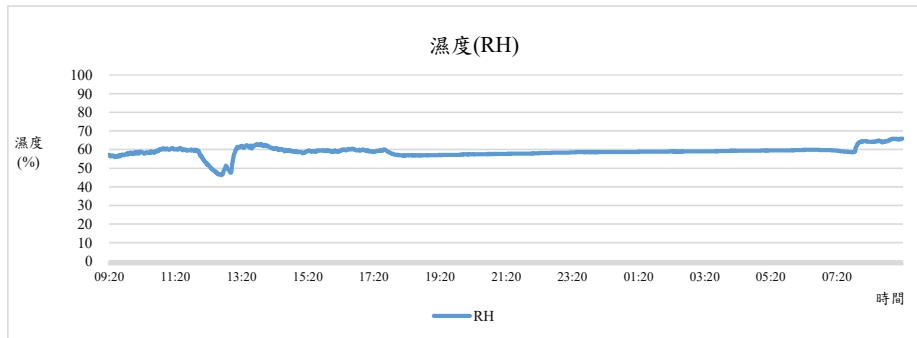

監測日期:2020/06/16

單位名稱:社管大樓1F 管理學院 社管大樓管委會

國立中興大學 室內空氣品質監測紀錄

監測日期:2020/06/16

單位名稱:社管大樓1F 管理學院 社管大樓管委會

國立中興大學 室內空氣品質監測紀錄