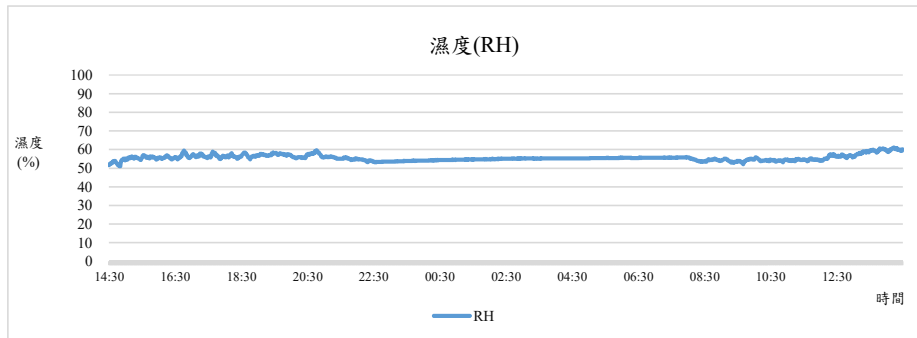

監測日期:2020/06/19

單位名稱:社管大樓4F 管理學院 高階經理人碩士在職專班(EMBA)辦公室

國立中興大學 室內空氣品質監測紀錄

監測日期:2020/06/19

單位名稱:社管大樓4F 管理學院 高階經理人碩士在職專班(EMBA)辦公室

國立中興大學 室內空氣品質監測紀錄