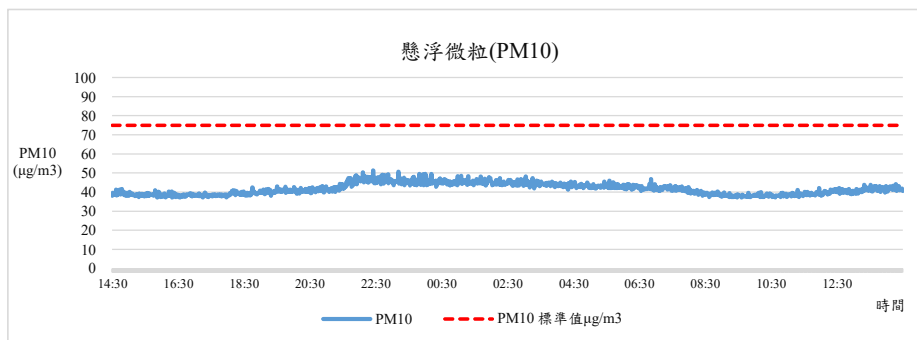

監測日期:2020/06/19

單位名稱:社管大樓4F 管理學院 高階經理人碩士在職專班(EMBA)辦公室

國立中興大學 室內空氣品質監測紀錄

監測日期:2020/06/19

單位名稱:社管大樓4F 管理學院 高階經理人碩士在職專班(EMBA)辦公室

國立中興大學 室內空氣品質監測紀錄