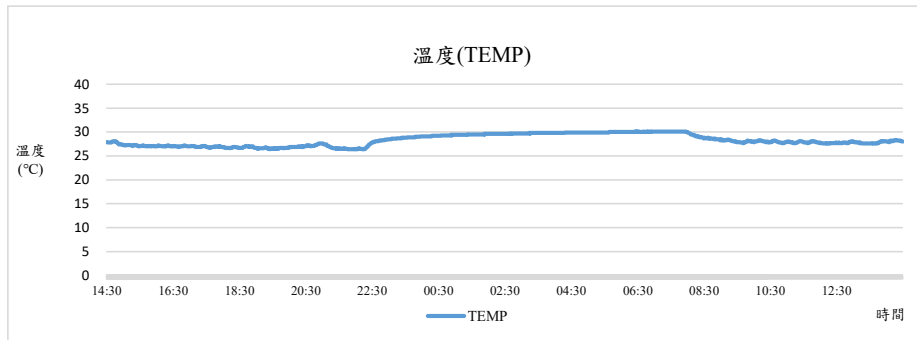

監測日期:2020/06/19

單位名稱:社管大樓4F 管理學院 高階經理人碩士在職專班(EMBA)辦公室

國立中興大學 室內空氣品質監測紀錄

監測日期:2020/06/19

單位名稱:社管大樓4F 管理學院 高階經理人碩士在職專班(EMBA)辦公室

國立中興大學 室內空氣品質監測紀錄