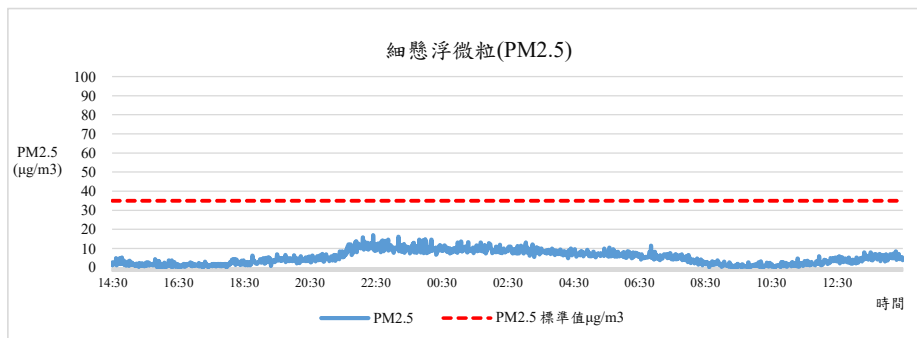

監測日期:2020/06/19

單位名稱:社管大樓4F 管理學院 高階經理人碩士在職專班(EMBA)辦公室

國立中興大學 室內空氣品質監測紀錄

監測日期:2020/06/19

單位名稱:社管大樓4F 管理學院 高階經理人碩士在職專班(EMBA)辦公室

國立中興大學 室內空氣品質監測紀錄