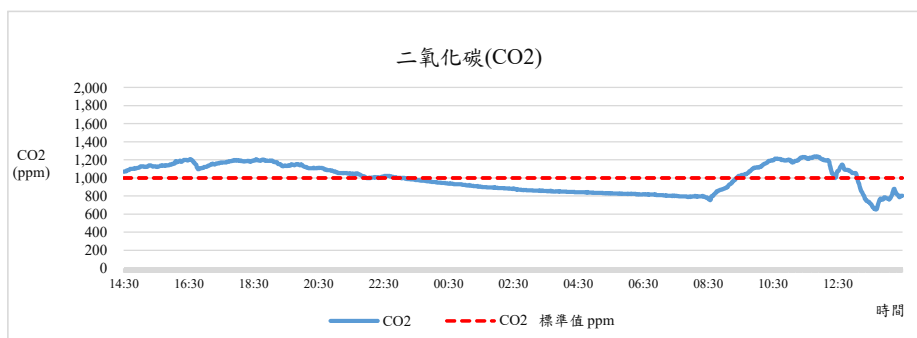

監測日期:2020/06/19

單位名稱:社管大樓4F 管理學院 高階經理人碩士在職專班(EMBA)辦公室

國立中興大學 室內空氣品質監測紀錄

監測日期:2020/06/19

單位名稱:社管大樓4F 管理學院 高階經理人碩士在職專班(EMBA)辦公室

國立中興大學 室內空氣品質監測紀錄