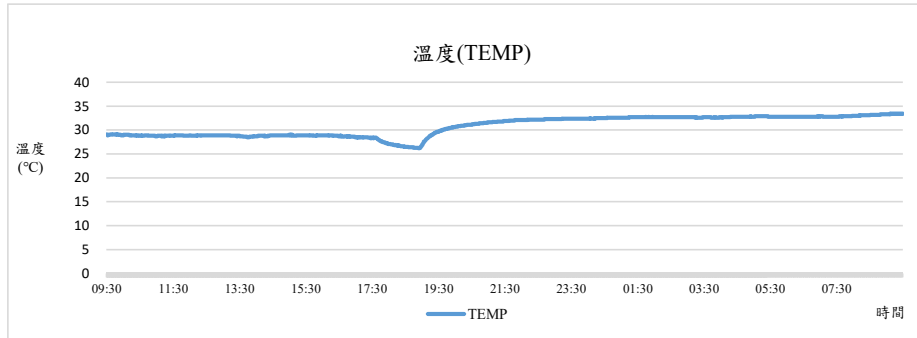

# 國立中興大學 室內空氣品質監測紀錄

監測日期:2020/07/14

單位名稱:社管大樓5F 法政學院 台商研究中心、政經兵棋推演研究中心