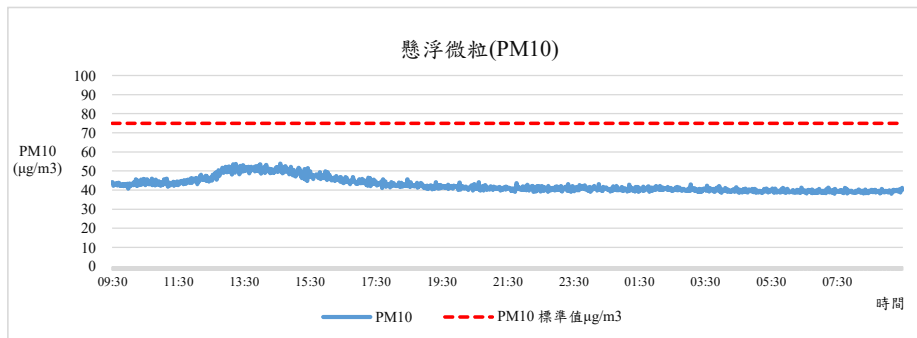

# 國立中興大學 室內空氣品質監測紀錄

監測日期:2020/07/14

單位名稱:社管大樓5F 法政學院 台商研究中心、政經兵棋推演研究中心