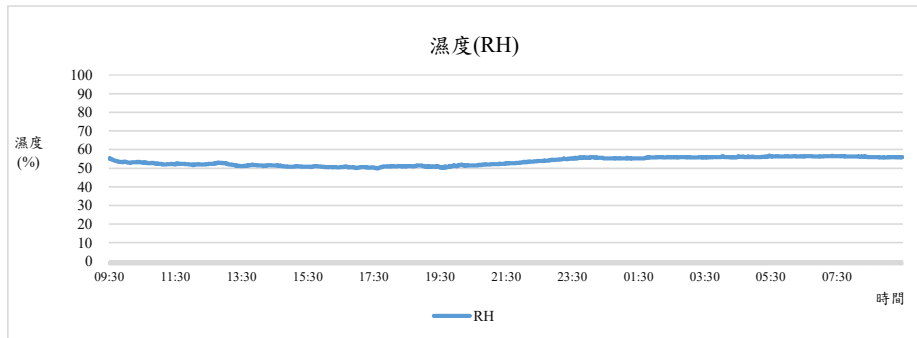

# 國立中興大學 室內空氣品質監測紀錄

監測日期:2020/07/14

單位名稱:社管大樓5F 法政學院 台商研究中心、政經兵棋推演研究中心