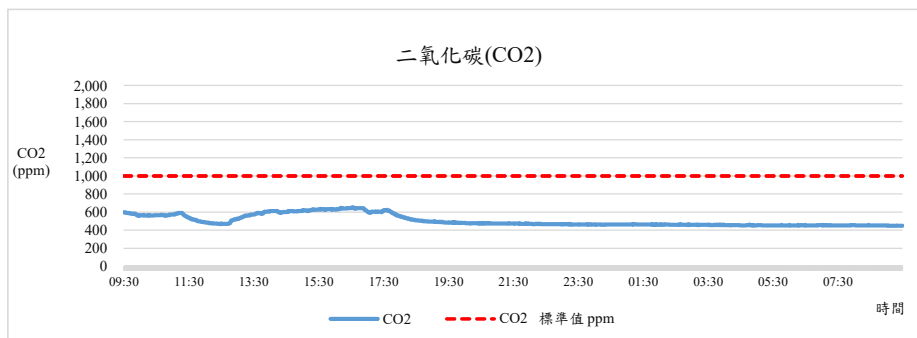

# 國立中興大學 室內空氣品質監測紀錄

監測日期:2020/07/14

單位名稱:社管大樓5F 法政學院 台商研究中心、政經兵棋推演研究中心