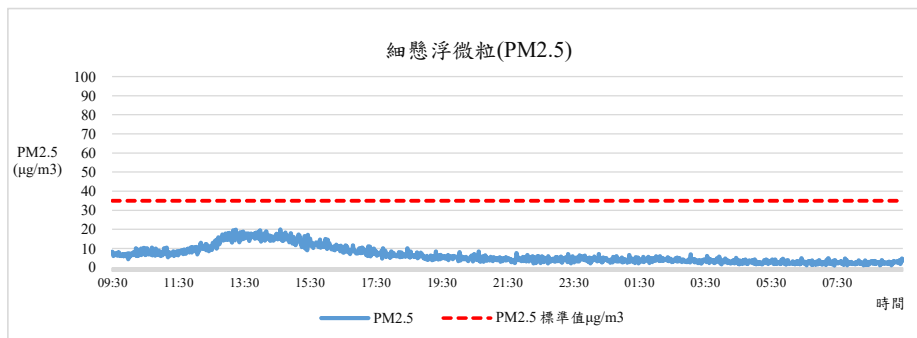

# 國立中興大學 室內空氣品質監測紀錄

監測日期:2020/07/14

單位名稱:社管大樓5F 法政學院 台商研究中心、政經兵棋推演研究中心