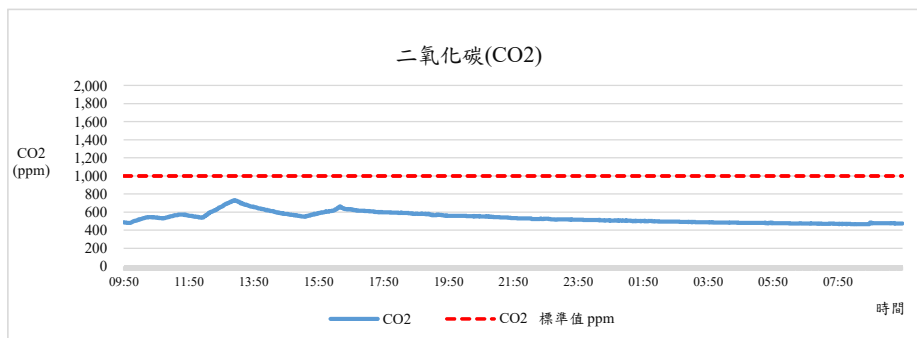

# 國立中興大學 室內空氣品質監測紀錄

監測日期:2020/05/26

單位名稱:生機大樓2F 農業暨自然資源學院 農業機械實習工廠辦公室