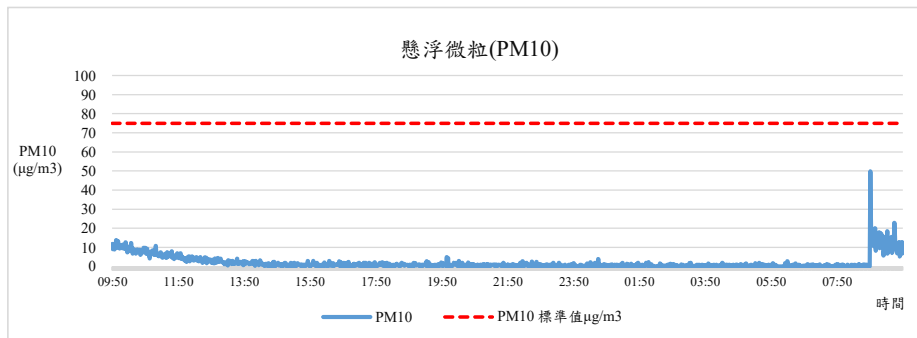

# 國立中興大學 室內空氣品質監測紀錄

監測日期:2020/05/26

單位名稱:生機大樓2F 農業暨自然資源學院 農業機械實習工廠辦公室