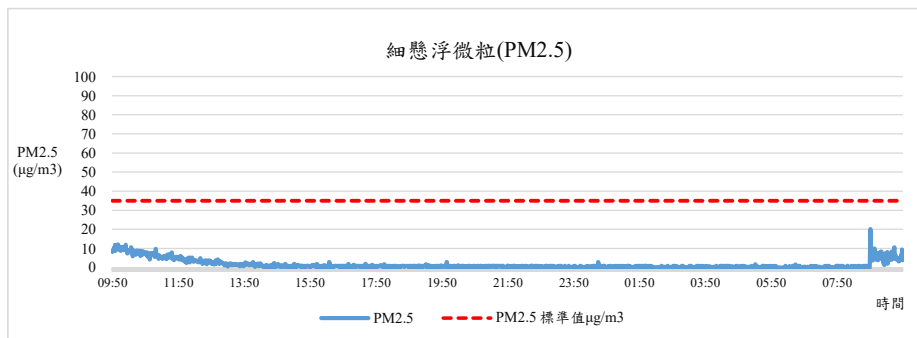

# 國立中興大學 室內空氣品質監測紀錄

監測日期:2020/05/26

單位名稱:生機大樓2F 農業暨自然資源學院 農業機械實習工廠辦公室