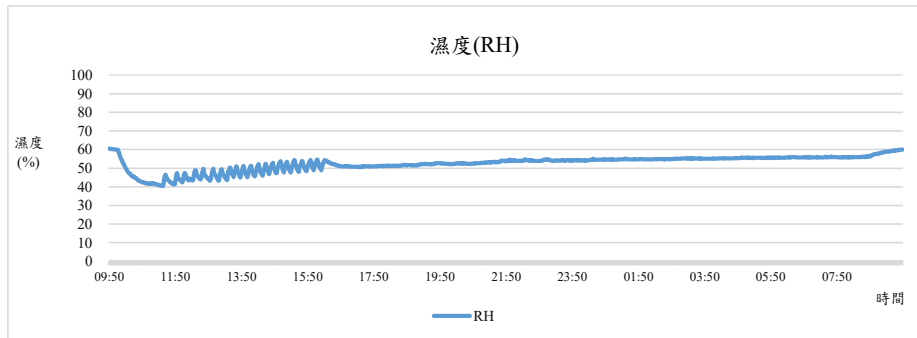

監測日期:2020/05/26

單位名稱:生機大樓2F 農業暨自然資源學院 農業機械實習工廠辦公室

# 國立中興大學 室內空氣品質監測紀錄

監測日期:2020/05/26

單位名稱:生機大樓2F 農業暨自然資源學院 農業機械實習工廠辦公室