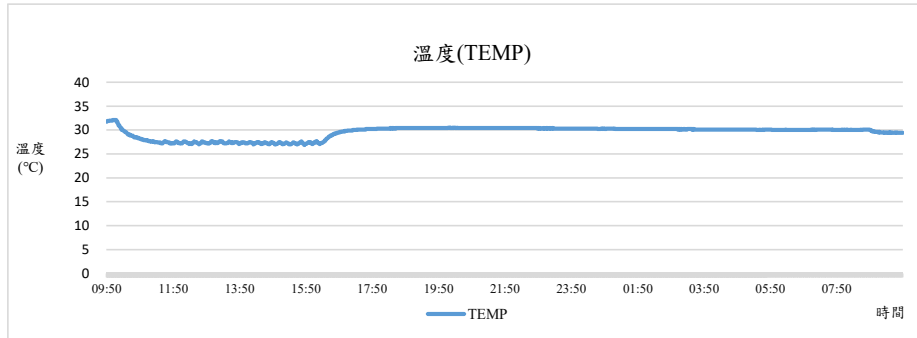

監測日期:2020/05/26

單位名稱:生機大樓2F 農業暨自然資源學院 農業機械實習工廠辦公室

# 國立中興大學 室內空氣品質監測紀錄

監測日期:2020/05/26

單位名稱:生機大樓2F 農業暨自然資源學院 農業機械實習工廠辦公室