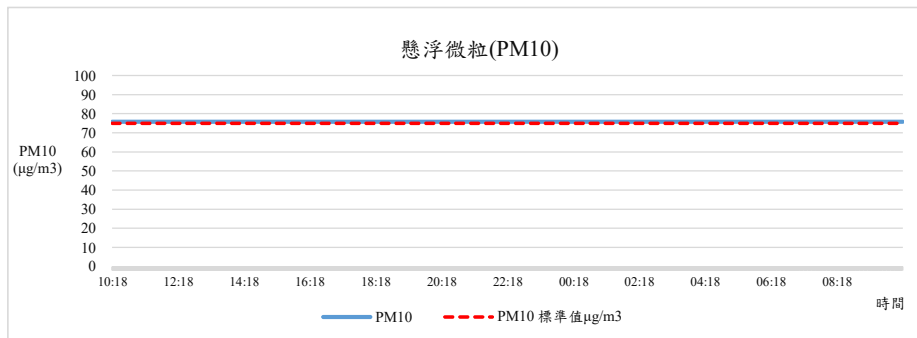

# 國立中興大學 室內空氣品質監測紀錄

監測日期:2021/02/22

單位名稱:社管大樓6F 管理學院 企業管理學系 辦公室