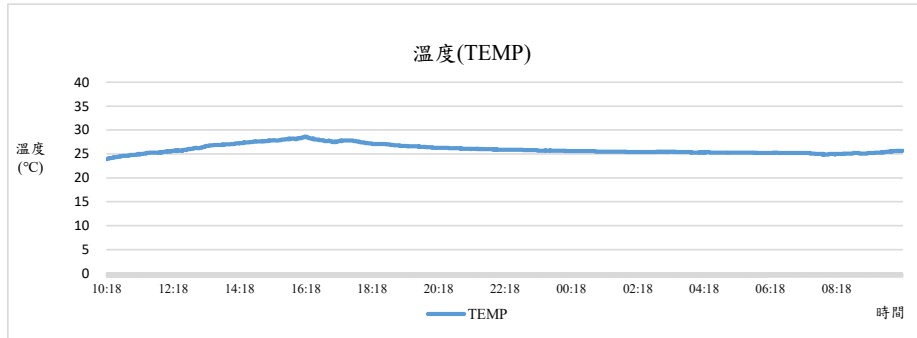

監測日期:2021/02/22

單位名稱:社管大樓6F 管理學院 企業管理學系 辦公室

# 國立中興大學 室內空氣品質監測紀錄

監測日期:2021/02/22

單位名稱:社管大樓6F 管理學院 企業管理學系 辦公室