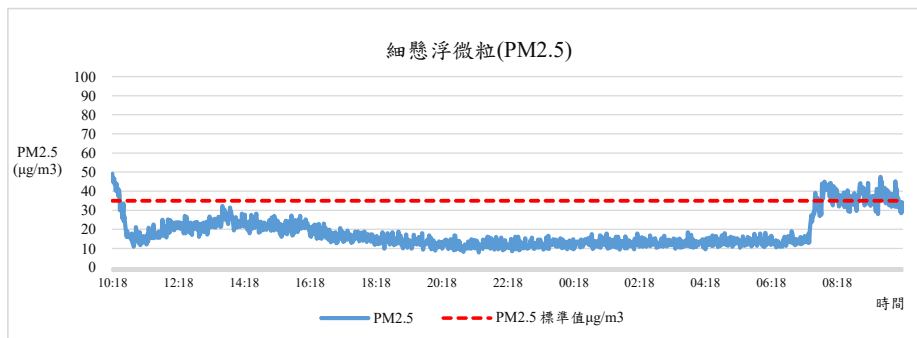

# 國立中興大學 室內空氣品質監測紀錄

監測日期:2021/02/22

單位名稱:社管大樓6F 管理學院 企業管理學系 辦公室