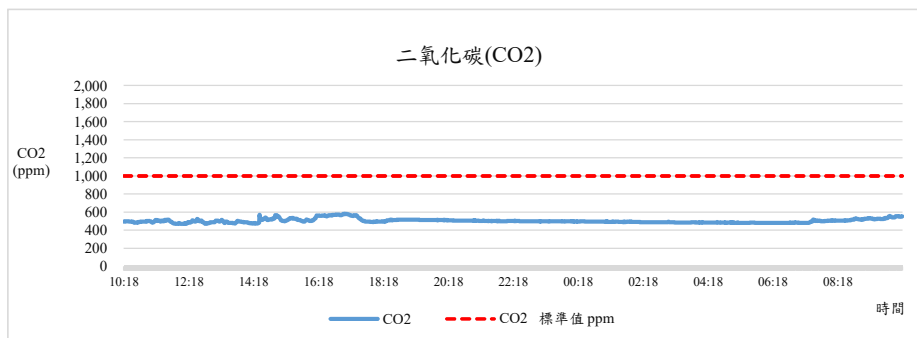

# 國立中興大學 室內空氣品質監測紀錄

監測日期:2021/02/22

單位名稱:社管大樓6F 管理學院 企業管理學系 辦公室