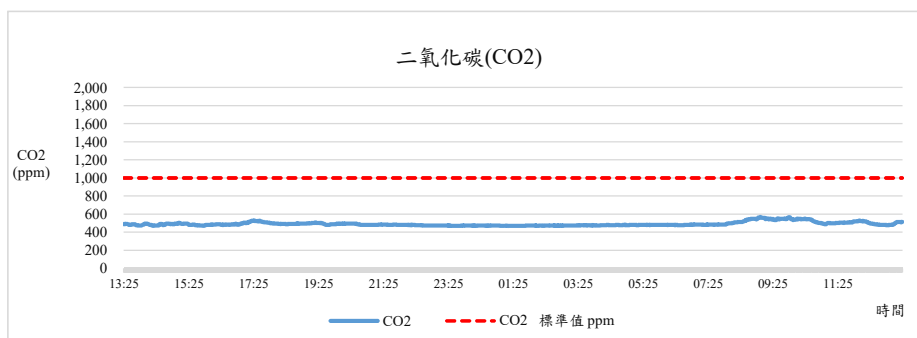

監測日期:2021/02/24

單位名稱：綜合教學大樓9F 人文與社會科學研究中心、研究發展組、教學服務組辦公室

國立中興大學 室內空氣品質監測紀錄

監測日期:2021/02/24

單位名稱：綜合教學大樓9F 人文與社會科學研究中心、研究發展組、教學服務組辦公室

國立中興大學 室內空氣品質監測紀錄