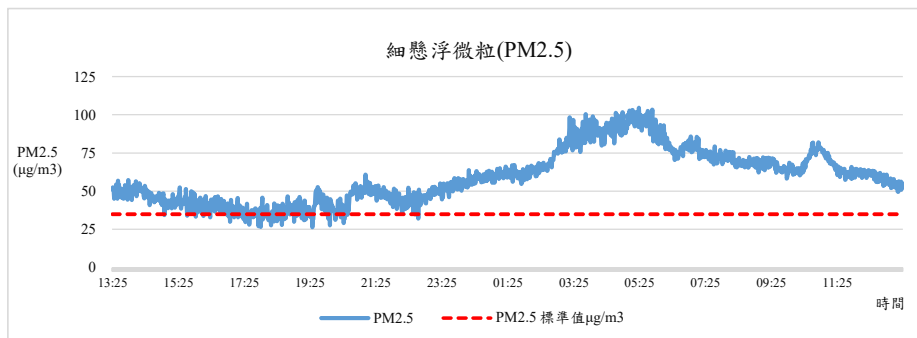

監測日期:2021/02/24

單位名稱：綜合教學大樓9F 人文與社會科學研究中心、研究發展組、教學服務組辦公室

國立中興大學 室內空氣品質監測紀錄

監測日期:2021/02/24

單位名稱：綜合教學大樓9F 人文與社會科學研究中心、研究發展組、教學服務組辦公室

國立中興大學 室內空氣品質監測紀錄