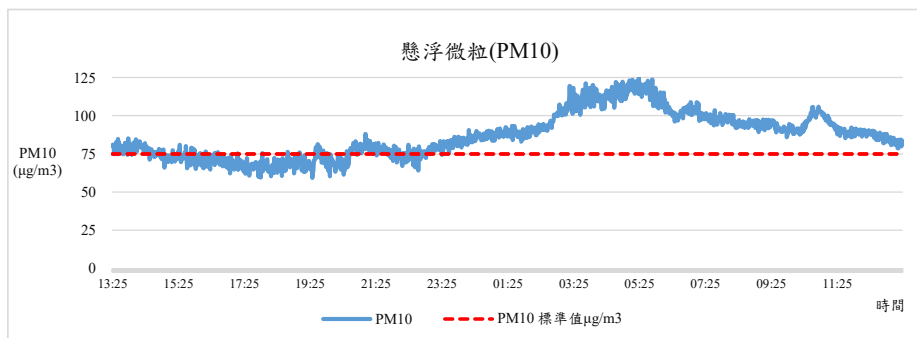

監測日期:2021/02/24

單位名稱：綜合教學大樓9F 人文與社會科學研究中心、研究發展組、教學服務組辦公室

國立中興大學 室內空氣品質監測紀錄

監測日期:2021/02/24

單位名稱：綜合教學大樓9F 人文與社會科學研究中心、研究發展組、教學服務組辦公室

國立中興大學 室內空氣品質監測紀錄