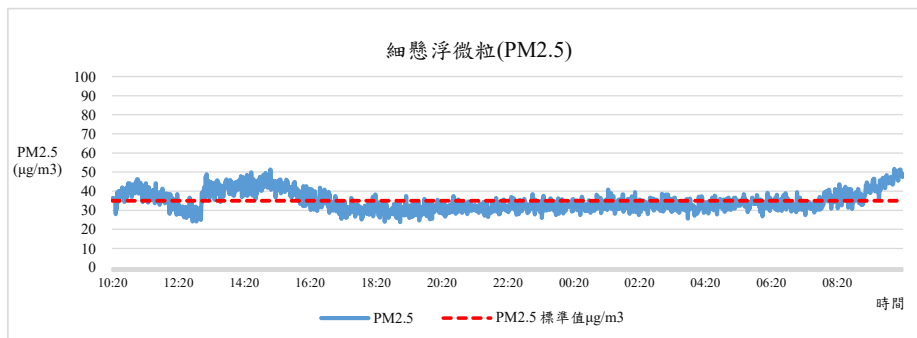

監測日期:2021/03/08

單位名稱:社管大樓1F 管理學院 社管大樓管委會 辦公室

國立中興大學 室內空氣品質監測紀錄

監測日期:2021/03/08

單位名稱:社管大樓1F 管理學院 社管大樓管委會 辦公室

國立中興大學 室內空氣品質監測紀錄