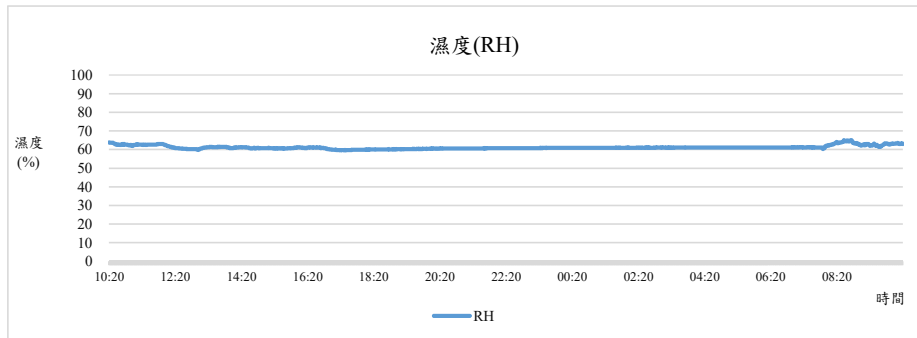

監測日期:2021/03/08

單位名稱:社管大樓1F 管理學院 社管大樓管委會 辦公室

國立中興大學 室內空氣品質監測紀錄

監測日期:2021/03/08

單位名稱:社管大樓1F 管理學院 社管大樓管委會 辦公室

國立中興大學 室內空氣品質監測紀錄