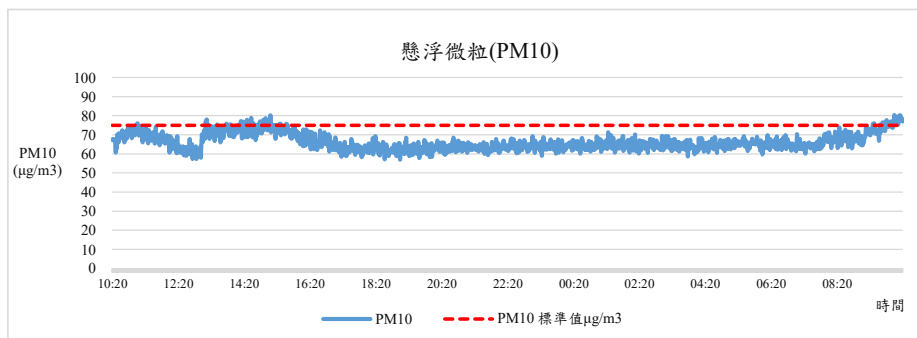

監測日期:2021/03/08

單位名稱:社管大樓1F 管理學院 社管大樓管委會 辦公室

國立中興大學 室內空氣品質監測紀錄

監測日期:2021/03/08

單位名稱:社管大樓1F 管理學院 社管大樓管委會 辦公室

國立中興大學 室內空氣品質監測紀錄