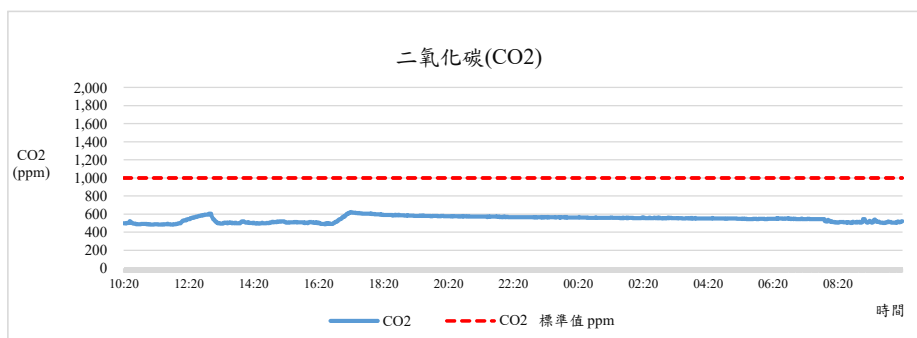

監測日期:2021/03/08

單位名稱:社管大樓1F 管理學院 社管大樓管委會 辦公室

國立中興大學 室內空氣品質監測紀錄

監測日期:2021/03/08

單位名稱:社管大樓1F 管理學院 社管大樓管委會 辦公室

國立中興大學 室內空氣品質監測紀錄