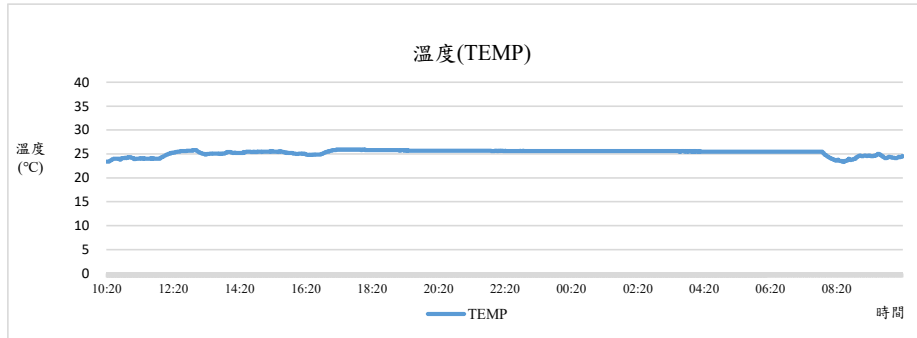

監測日期:2021/03/08

單位名稱:社管大樓1F 管理學院 社管大樓管委會 辦公室

國立中興大學 室內空氣品質監測紀錄

監測日期:2021/03/08

單位名稱:社管大樓1F 管理學院 社管大樓管委會 辦公室

國立中興大學 室內空氣品質監測紀錄