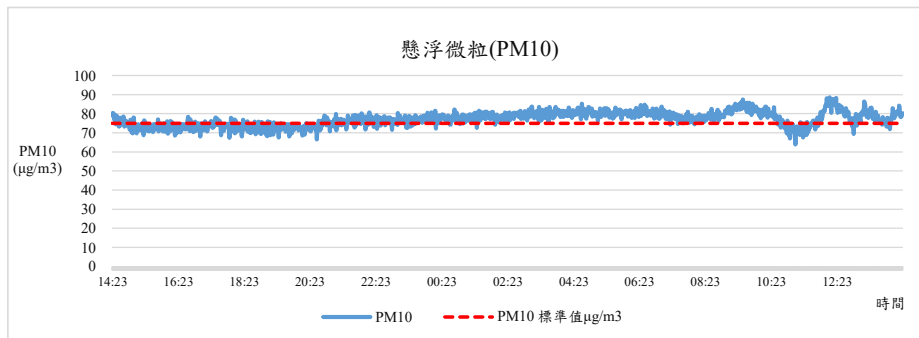

# 國立中興大學 室內空氣品質監測紀錄

監測日期:2021/03/11

單位名稱:社管大樓5F 磐石產學研究中心 辦公室