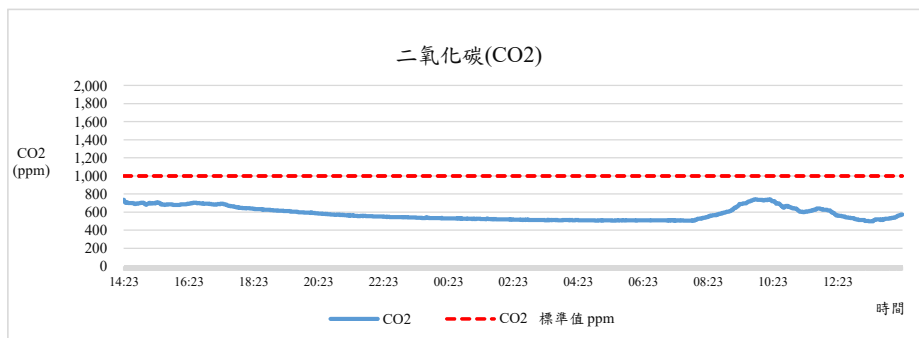

# 國立中興大學 室內空氣品質監測紀錄

監測日期:2021/03/11

單位名稱:社管大樓5F 磐石產學研究中心 辦公室