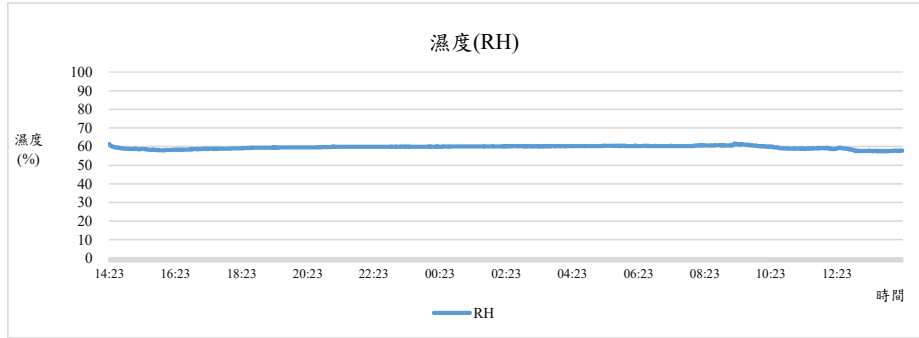

# 國立中興大學 室內空氣品質監測紀錄

監測日期:2021/03/11

單位名稱:社管大樓5F 磐石產學研究中心 辦公室