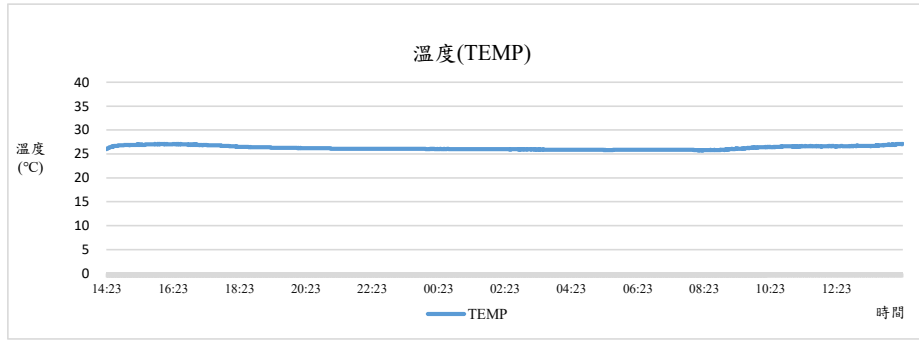

# 國立中興大學 室內空氣品質監測紀錄

監測日期:2021/03/11

單位名稱:社管大樓5F 磐石產學研究中心 辦公室