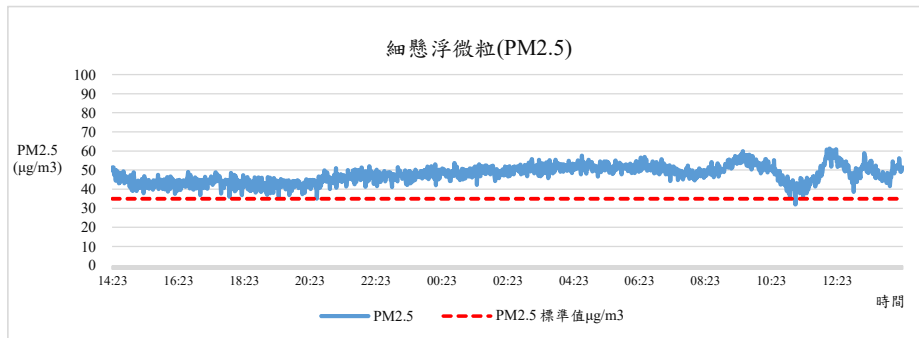

# 國立中興大學 室內空氣品質監測紀錄

監測日期:2021/03/11

單位名稱:社管大樓5F 磐石產學研究中心 辦公室