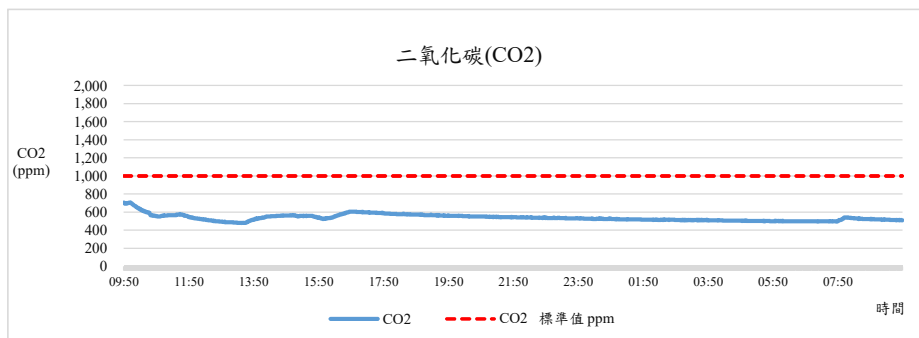

監測日期:2021/05/04

單位名稱:生機大樓2F 農業暨自然資源學院 農業機械實習工廠 辦公室

國立中興大學 室內空氣品質監測紀錄

監測日期:2021/05/04

單位名稱:生機大樓2F 農業暨自然資源學院 農業機械實習工廠 辦公室

國立中興大學 室內空氣品質監測紀錄