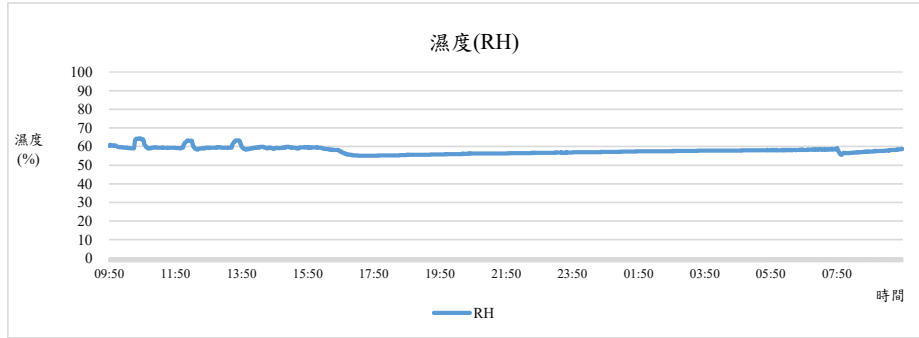

監測日期:2021/05/04

單位名稱:生機大樓2F 農業暨自然資源學院 農業機械實習工廠 辦公室

國立中興大學 室內空氣品質監測紀錄

監測日期:2021/05/04

單位名稱:生機大樓2F 農業暨自然資源學院 農業機械實習工廠 辦公室

國立中興大學 室內空氣品質監測紀錄