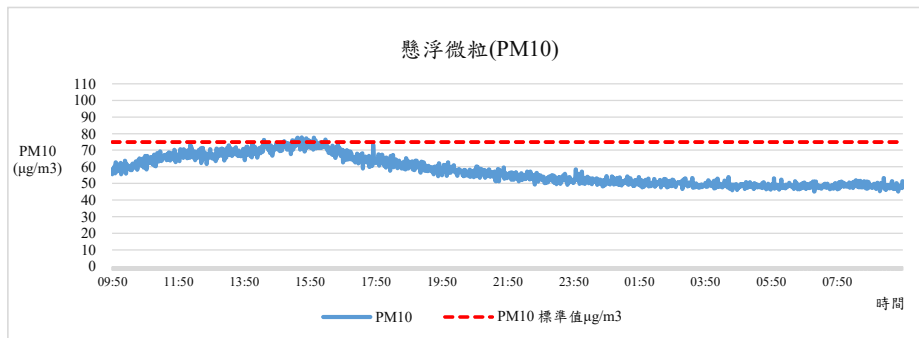

監測日期:2021/05/04

單位名稱:生機大樓2F 農業暨自然資源學院 農業機械實習工廠 辦公室

國立中興大學 室內空氣品質監測紀錄

監測日期:2021/05/04

單位名稱:生機大樓2F 農業暨自然資源學院 農業機械實習工廠 辦公室

國立中興大學 室內空氣品質監測紀錄