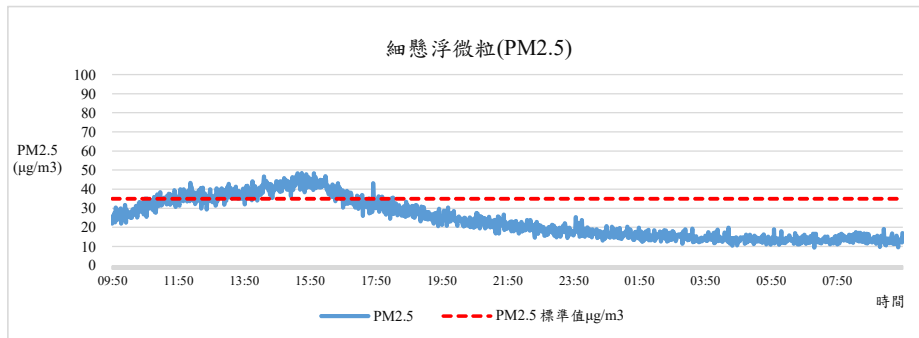

監測日期:2021/05/04

單位名稱:生機大樓2F 農業暨自然資源學院 農業機械實習工廠 辦公室

國立中興大學 室內空氣品質監測紀錄

監測日期:2021/05/04

單位名稱:生機大樓2F 農業暨自然資源學院 農業機械實習工廠 辦公室

國立中興大學 室內空氣品質監測紀錄