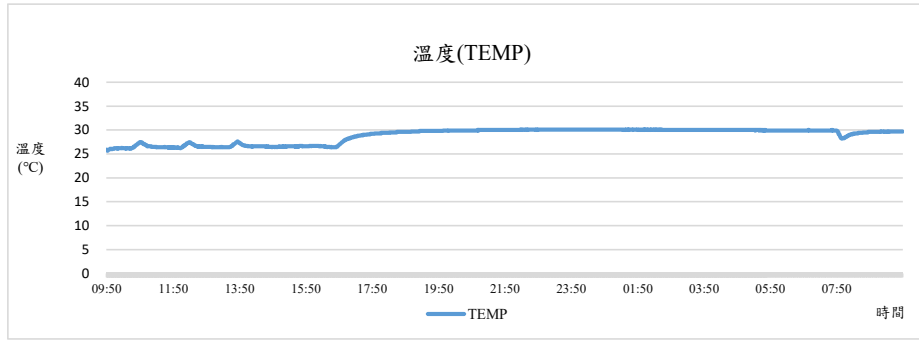

監測日期:2021/05/04

單位名稱:生機大樓2F 農業暨自然資源學院 農業機械實習工廠 辦公室

國立中興大學 室內空氣品質監測紀錄

監測日期:2021/05/04

單位名稱:生機大樓2F 農業暨自然資源學院 農業機械實習工廠 辦公室

國立中興大學 室內空氣品質監測紀錄