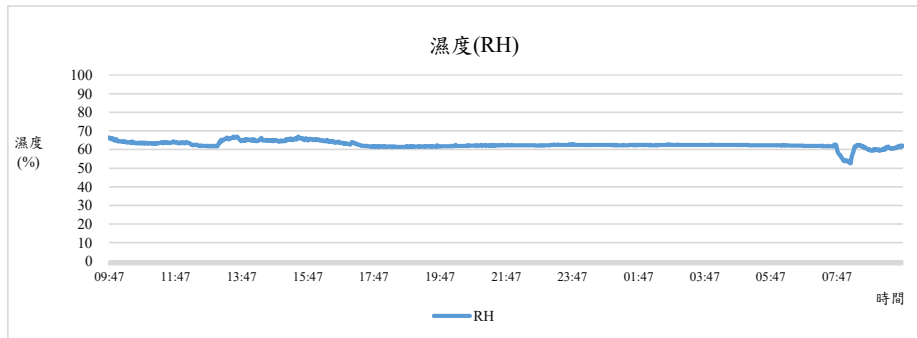

監測日期:2021/06/02

單位名稱:理學大樓6F 理學院 物理學系、奈米科學研究所 辦公室

國立中興大學 室內空氣品質監測紀錄

監測日期:2021/06/02

單位名稱:理學大樓6F 理學院 物理學系、奈米科學研究所 辦公室

國立中興大學 室內空氣品質監測紀錄