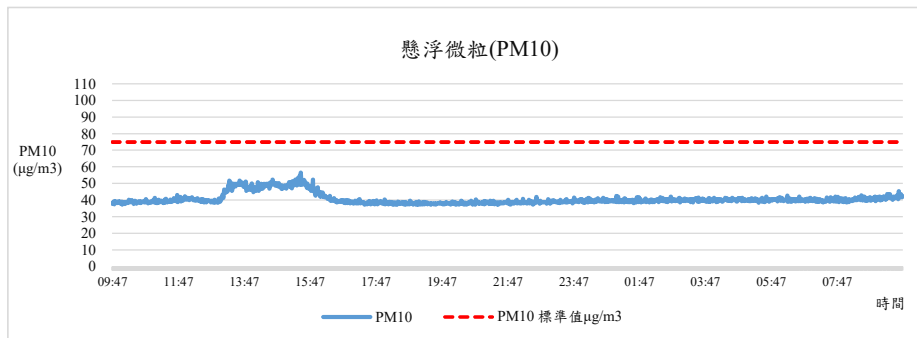

監測日期:2021/06/02

單位名稱:理學大樓6F 理學院 物理學系、奈米科學研究所 辦公室

國立中興大學 室內空氣品質監測紀錄

監測日期:2021/06/02

單位名稱:理學大樓6F 理學院 物理學系、奈米科學研究所 辦公室

國立中興大學 室內空氣品質監測紀錄