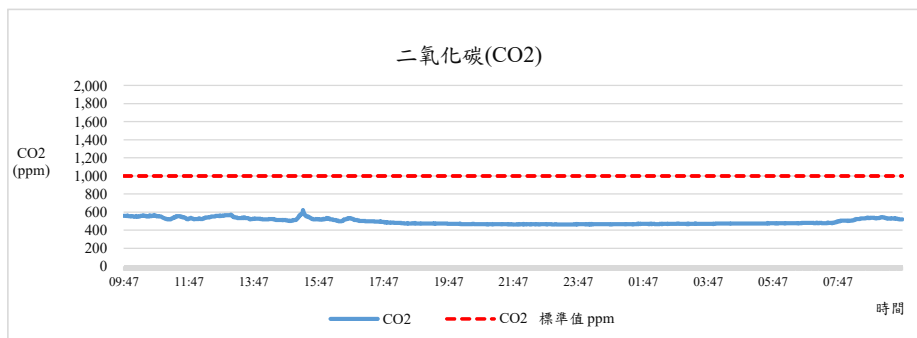

監測日期:2021/06/02

單位名稱:理學大樓6F 理學院 物理學系、奈米科學研究所 辦公室

國立中興大學 室內空氣品質監測紀錄

監測日期:2021/06/02

單位名稱:理學大樓6F 理學院 物理學系、奈米科學研究所 辦公室

國立中興大學 室內空氣品質監測紀錄