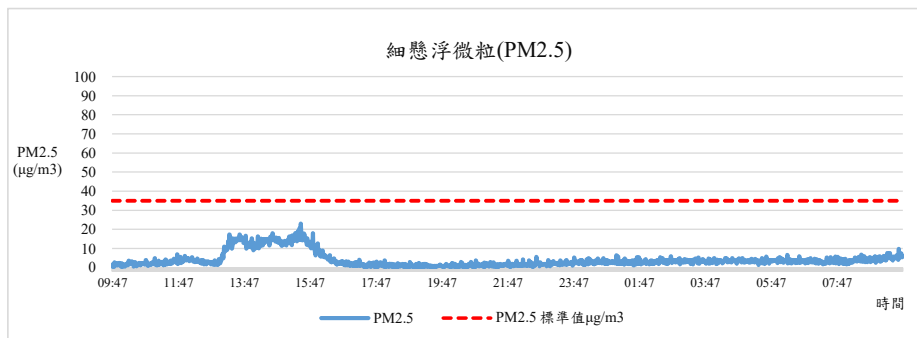

監測日期:2021/06/02

單位名稱:理學大樓6F 理學院 物理學系、奈米科學研究所 辦公室

國立中興大學 室內空氣品質監測紀錄

監測日期:2021/06/02

單位名稱:理學大樓6F 理學院 物理學系、奈米科學研究所 辦公室

國立中興大學 室內空氣品質監測紀錄