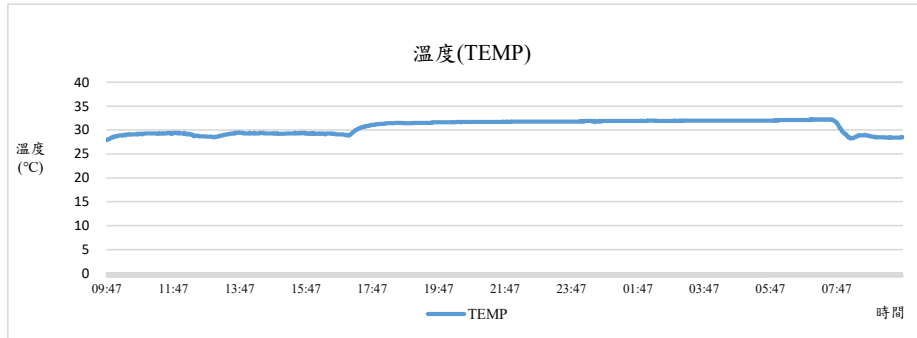

監測日期:2021/06/02

單位名稱:理學大樓6F 理學院 物理學系、奈米科學研究所 辦公室

國立中興大學 室內空氣品質監測紀錄

監測日期:2021/06/02

單位名稱:理學大樓6F 理學院 物理學系、奈米科學研究所 辦公室

國立中興大學 室內空氣品質監測紀錄