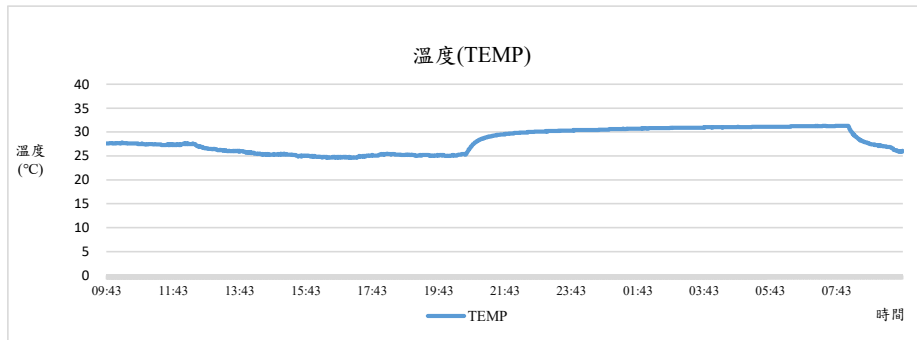

監測日期:2021/07/12

單位名稱:興創基地1F 產學研鏈結中心 新事業發展組辦公室

國立中興大學 室內空氣品質監測紀錄

監測日期:2021/07/12

單位名稱:興創基地1F 產學研鏈結中心 新事業發展組辦公室

國立中興大學 室內空氣品質監測紀錄