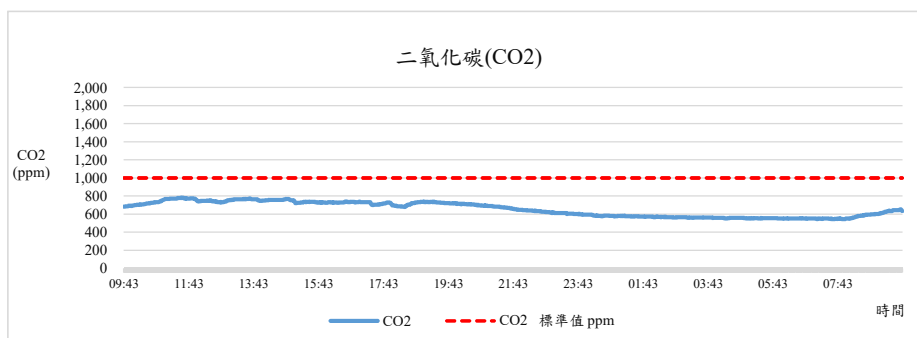

監測日期:2021/07/12

單位名稱:興創基地1F 產學研鏈結中心 新事業發展組辦公室

國立中興大學 室內空氣品質監測紀錄

監測日期:2021/07/12

單位名稱:興創基地1F 產學研鏈結中心 新事業發展組辦公室

國立中興大學 室內空氣品質監測紀錄