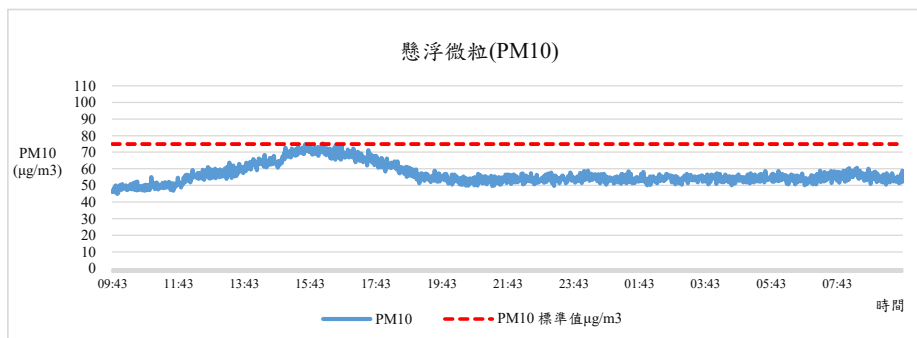

監測日期:2021/07/12

單位名稱:興創基地1F 產學研鏈結中心 新事業發展組辦公室

國立中興大學 室內空氣品質監測紀錄

監測日期:2021/07/12

單位名稱:興創基地1F 產學研鏈結中心 新事業發展組辦公室

國立中興大學 室內空氣品質監測紀錄