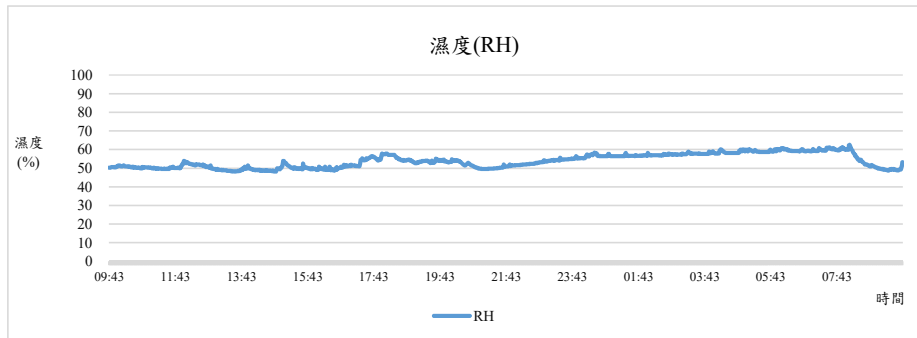

監測日期:2021/07/12

單位名稱:興創基地1F 產學研鏈結中心 新事業發展組辦公室

國立中興大學 室內空氣品質監測紀錄

監測日期:2021/07/12

單位名稱:興創基地1F 產學研鏈結中心 新事業發展組辦公室

國立中興大學 室內空氣品質監測紀錄