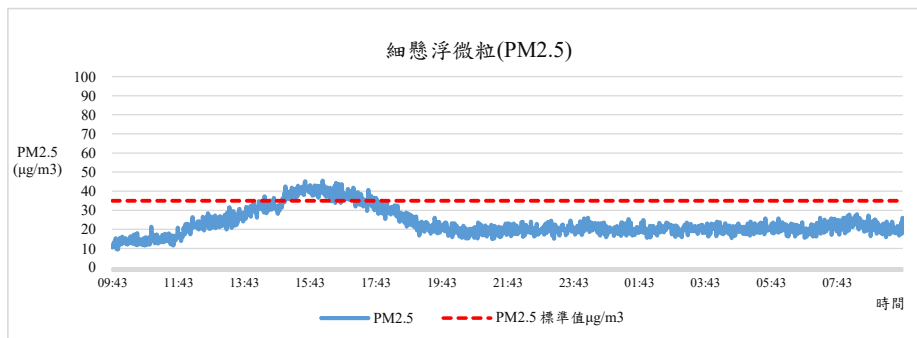

監測日期:2021/07/12

單位名稱:興創基地1F 產學研鏈結中心 新事業發展組辦公室

國立中興大學 室內空氣品質監測紀錄

監測日期:2021/07/12

單位名稱:興創基地1F 產學研鏈結中心 新事業發展組辦公室

國立中興大學 室內空氣品質監測紀錄