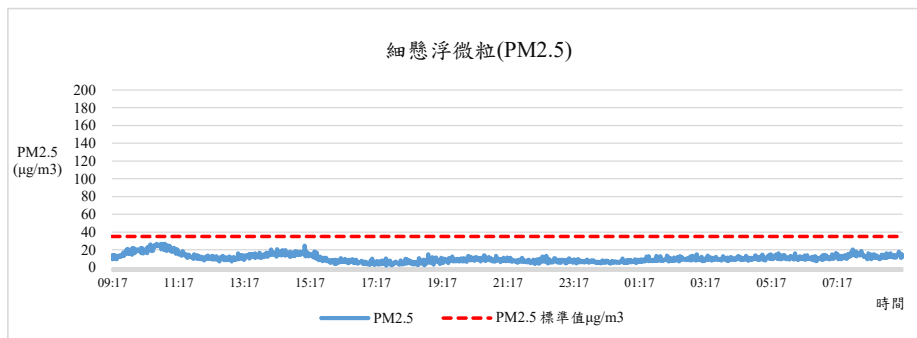

監測日期:2021/07/20

單位名稱：水保一館2F 農業暨自然資源學院 水土保持學系辦公室1

國立中興大學 室內空氣品質監測紀錄

監測日期:2021/07/20

單位名稱:水保一館2F 農業暨自然資源學院 水土保持學系辦公室1

國立中興大學 室內空氣品質監測紀錄