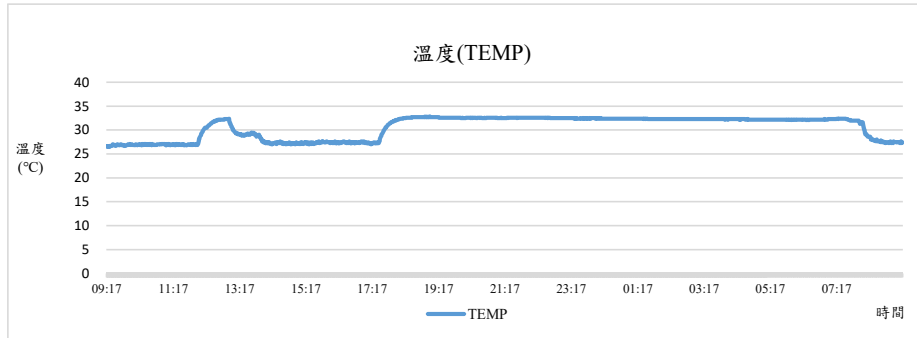

監測日期:2021/07/20

單位名稱：水保一館2F 農業暨自然資源學院 水土保持學系辦公室1

國立中興大學 室內空氣品質監測紀錄

監測日期:2021/07/20

單位名稱:水保一館2F 農業暨自然資源學院 水土保持學系辦公室1

國立中興大學 室內空氣品質監測紀錄