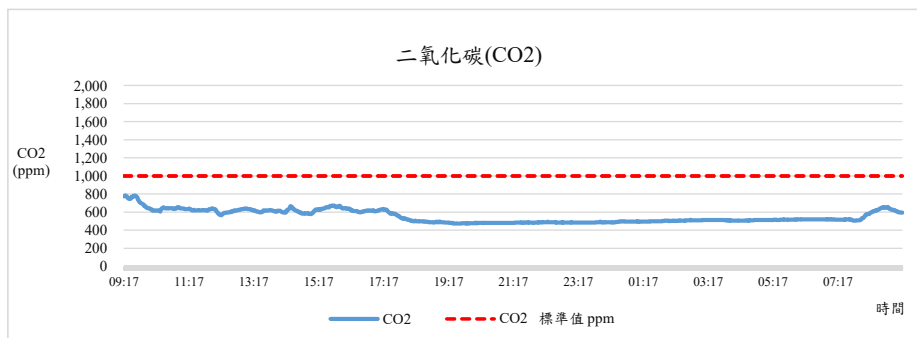

監測日期:2021/07/20

單位名稱：水保一館2F 農業暨自然資源學院 水土保持學系辦公室1

國立中興大學 室內空氣品質監測紀錄

監測日期:2021/07/20

單位名稱:水保一館2F 農業暨自然資源學院 水土保持學系辦公室1

國立中興大學 室內空氣品質監測紀錄