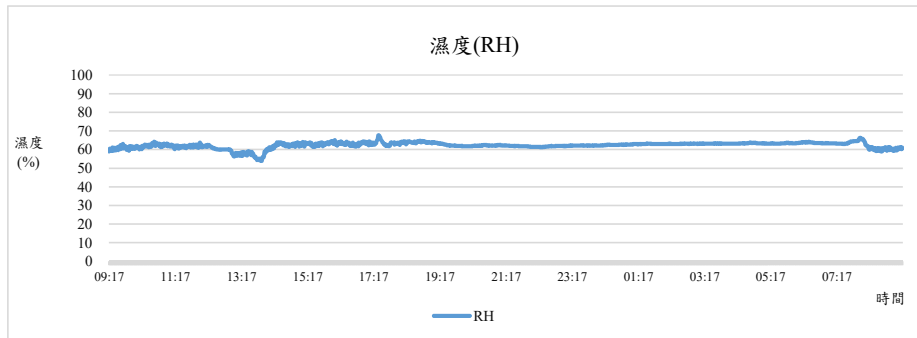

監測日期:2021/07/20

單位名稱：水保一館2F 農業暨自然資源學院 水土保持學系辦公室1

國立中興大學 室內空氣品質監測紀錄

監測日期:2021/07/20

單位名稱:水保一館2F 農業暨自然資源學院 水土保持學系辦公室1

國立中興大學 室內空氣品質監測紀錄