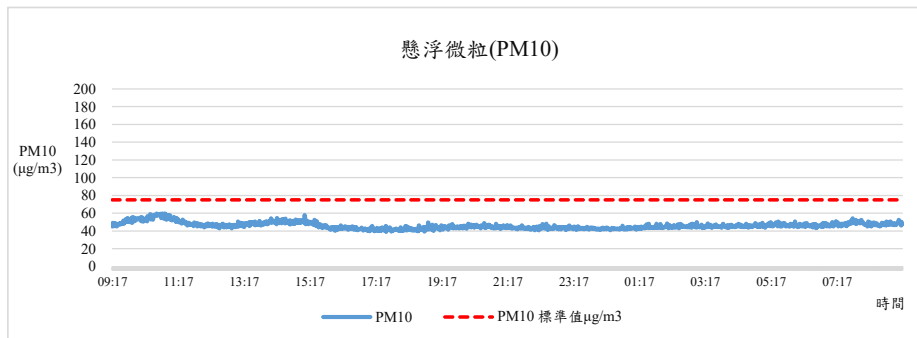

監測日期:2021/07/20

單位名稱：水保一館2F 農業暨自然資源學院 水土保持學系辦公室1

國立中興大學 室內空氣品質監測紀錄

監測日期:2021/07/20

單位名稱:水保一館2F 農業暨自然資源學院 水土保持學系辦公室1

國立中興大學 室內空氣品質監測紀錄