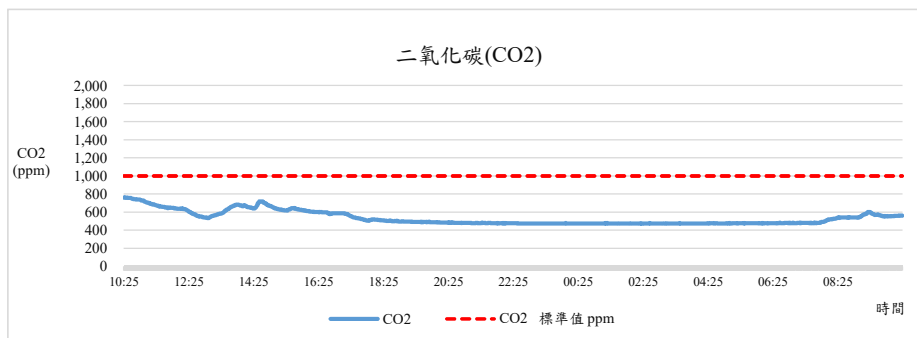

監測日期:2021/07/21

單位名稱:水保一館2F 農業暨自然資源學院 水土保持學系 碩專班辦公室

國立中興大學 室內空氣品質監測紀錄

監測日期:2021/07/21

單位名稱:水保一館2F 農業暨自然資源學院 水土保持學系 碩專班辦公室

國立中興大學 室內空氣品質監測紀錄