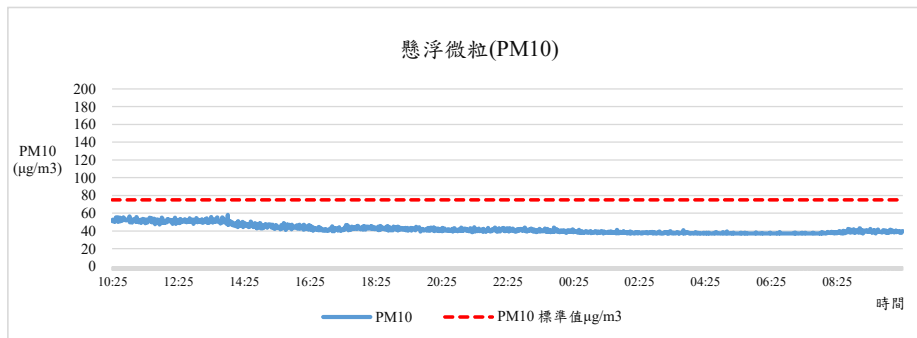

監測日期:2021/07/21

單位名稱:水保一館2F 農業暨自然資源學院 水土保持學系 碩專班辦公室

國立中興大學 室內空氣品質監測紀錄

監測日期:2021/07/21

單位名稱:水保一館2F 農業暨自然資源學院 水土保持學系 碩專班辦公室

國立中興大學 室內空氣品質監測紀錄