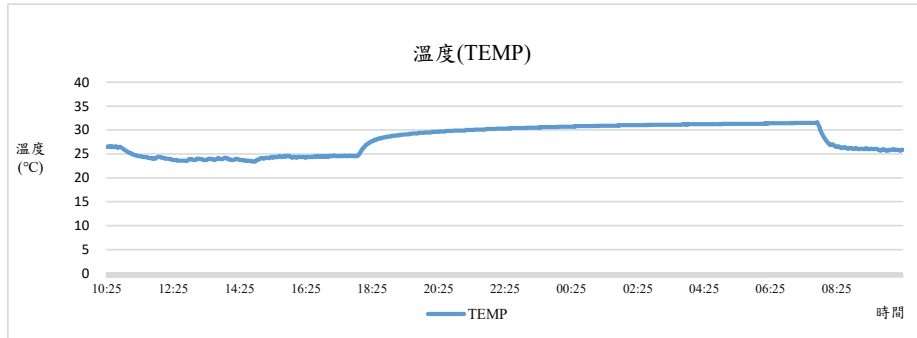

監測日期:2021/07/21

單位名稱:水保一館2F 農業暨自然資源學院 水土保持學系 碩專班辦公室

國立中興大學 室內空氣品質監測紀錄

監測日期:2021/07/21

單位名稱:水保一館2F 農業暨自然資源學院 水土保持學系 碩專班辦公室

國立中興大學 室內空氣品質監測紀錄