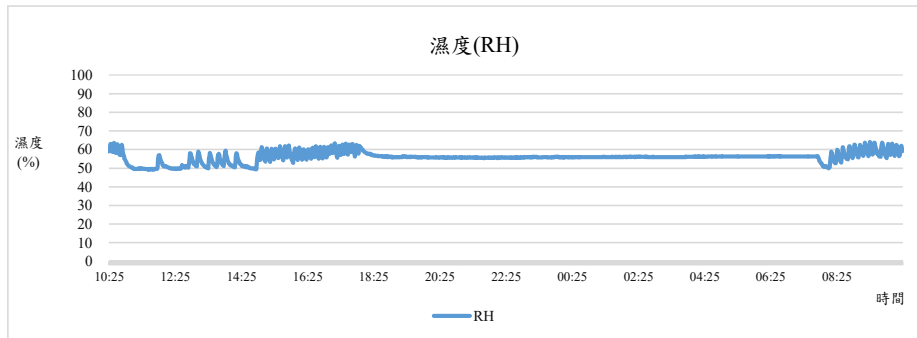

監測日期:2021/07/21

單位名稱:水保一館2F 農業暨自然資源學院 水土保持學系 碩專班辦公室

國立中興大學 室內空氣品質監測紀錄

監測日期:2021/07/21

單位名稱:水保一館2F 農業暨自然資源學院 水土保持學系 碩專班辦公室

國立中興大學 室內空氣品質監測紀錄