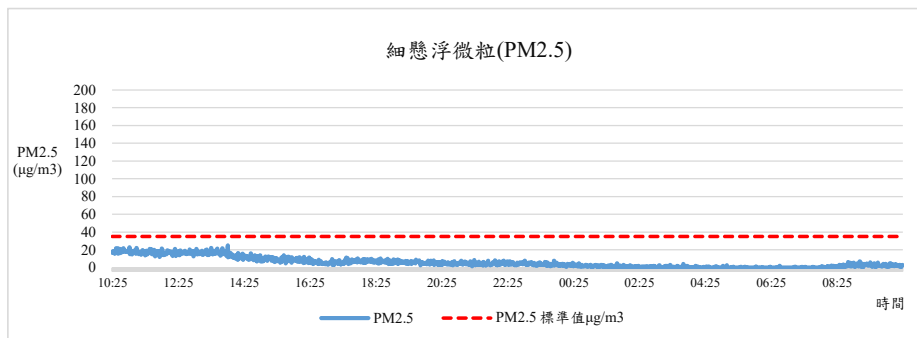

監測日期:2021/07/21

單位名稱:水保一館2F 農業暨自然資源學院 水土保持學系 碩專班辦公室

國立中興大學 室內空氣品質監測紀錄

監測日期:2021/07/21

單位名稱:水保一館2F 農業暨自然資源學院 水土保持學系 碩專班辦公室

國立中興大學 室內空氣品質監測紀錄