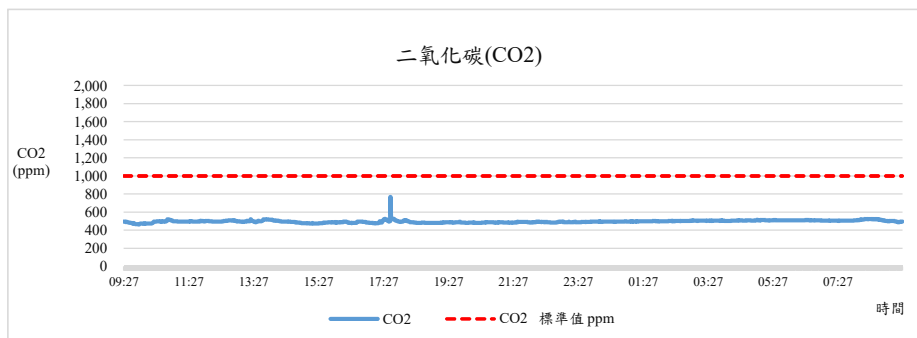

監測日期:2021/08/10

單位名稱：農環科學大樓1F 農業暨自然資源學院 植物教學醫院辦公室

國立中興大學 室內空氣品質監測紀錄

監測日期:2021/08/10

單位名稱：農環科學大樓1F 農業暨自然資源學院 植物教學醫院辦公室

國立中興大學 室內空氣品質監測紀錄