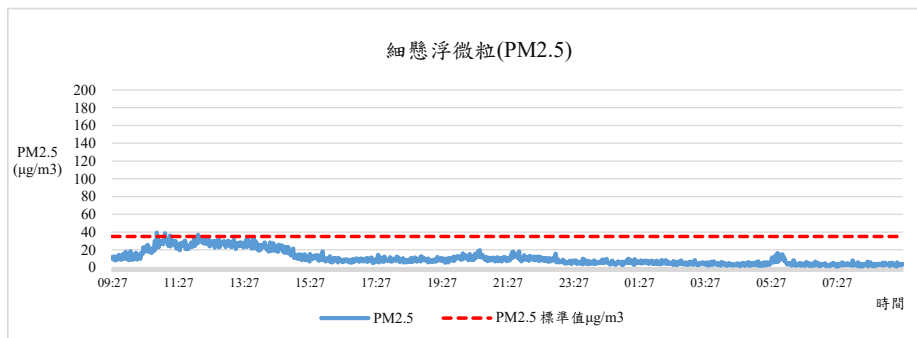

監測日期:2021/08/10

單位名稱：農環科學大樓1F 農業暨自然資源學院 植物教學醫院辦公室

國立中興大學 室內空氣品質監測紀錄

監測日期:2021/08/10

單位名稱：農環科學大樓1F 農業暨自然資源學院 植物教學醫院辦公室

國立中興大學 室內空氣品質監測紀錄