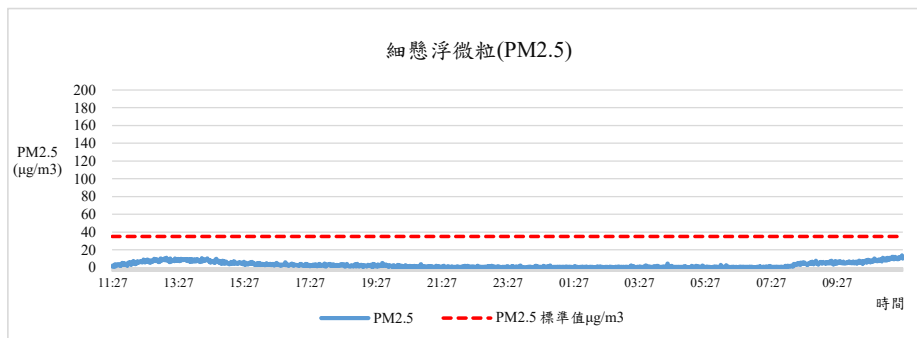

監測日期:2021/08/17

單位名稱:國農大樓2F 產學研鏈結中心 辦公室

國立中興大學 室內空氣品質監測紀錄

監測日期:2021/08/17

單位名稱:國農大樓2F 產學研鏈結中心 辦公室

國立中興大學 室內空氣品質監測紀錄