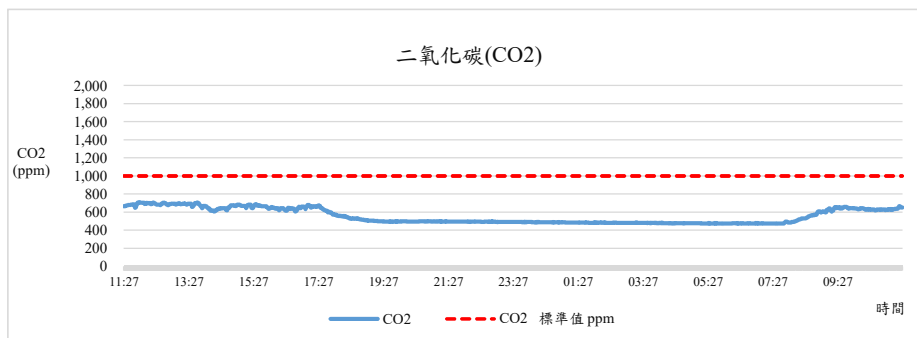

監測日期:2021/08/17

單位名稱:國農大樓2F 產學研鏈結中心 辦公室

國立中興大學 室內空氣品質監測紀錄

監測日期:2021/08/17

單位名稱:國農大樓2F 產學研鏈結中心 辦公室

國立中興大學 室內空氣品質監測紀錄