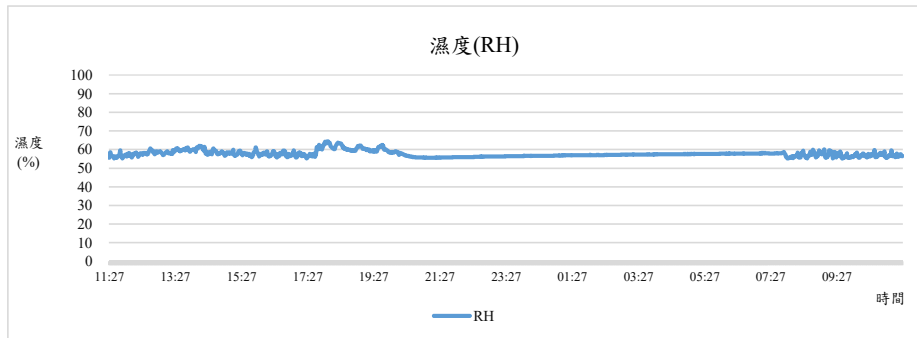

監測日期:2021/08/17

單位名稱:國農大樓2F 產學研鏈結中心 辦公室

國立中興大學 室內空氣品質監測紀錄

監測日期:2021/08/17

單位名稱:國農大樓2F 產學研鏈結中心 辦公室

國立中興大學 室內空氣品質監測紀錄