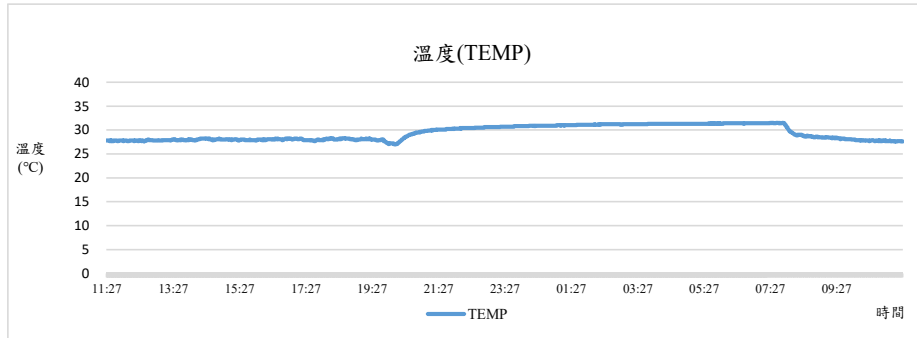

監測日期:2021/08/17

單位名稱:國農大樓2F 產學研鏈結中心 辦公室

國立中興大學 室內空氣品質監測紀錄

監測日期:2021/08/17

單位名稱:國農大樓2F 產學研鏈結中心 辦公室

國立中興大學 室內空氣品質監測紀錄