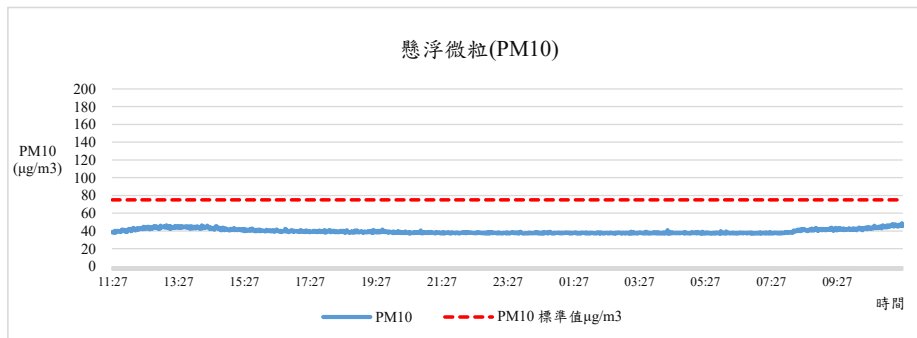

監測日期:2021/08/17

單位名稱:國農大樓2F 產學研鏈結中心 辦公室

國立中興大學 室內空氣品質監測紀錄

監測日期:2021/08/17

單位名稱:國農大樓2F 產學研鏈結中心 辦公室

國立中興大學 室內空氣品質監測紀錄