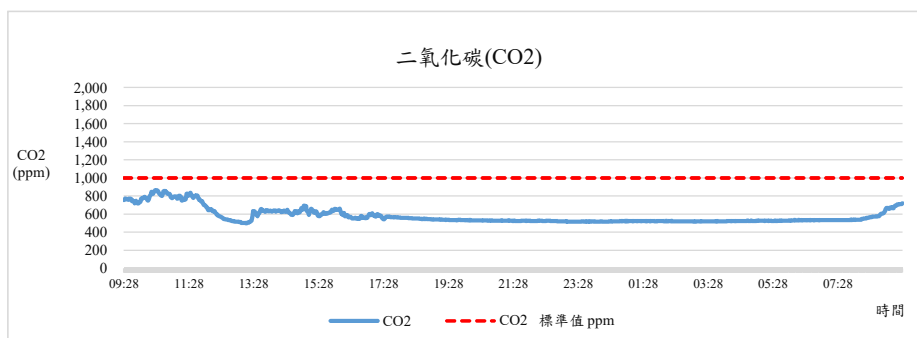

監測日期:2022/01/04

單位名稱:體育館 1F 體育室 辦公室

國立中興大學 室內空氣品質監測紀錄

監測日期:2022/01/04

單位名稱:體育館 1F 體育室 辦公室

國立中興大學 室內空氣品質監測紀錄