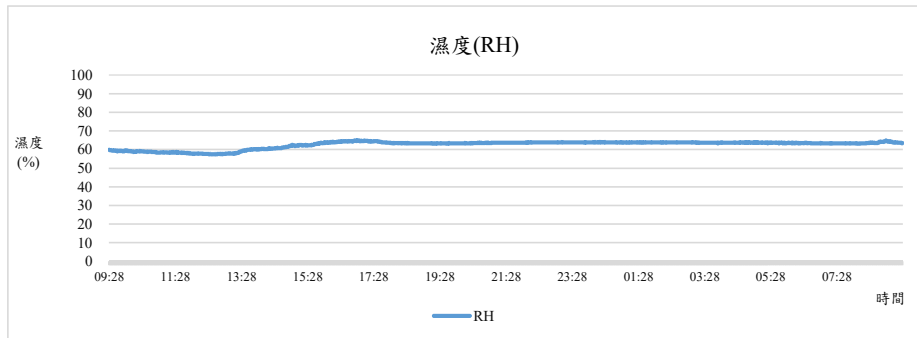

監測日期:2022/01/04

單位名稱:體育館 1F 體育室 辦公室

國立中興大學 室內空氣品質監測紀錄

監測日期:2022/01/04

單位名稱:體育館 1F 體育室 辦公室

國立中興大學 室內空氣品質監測紀錄