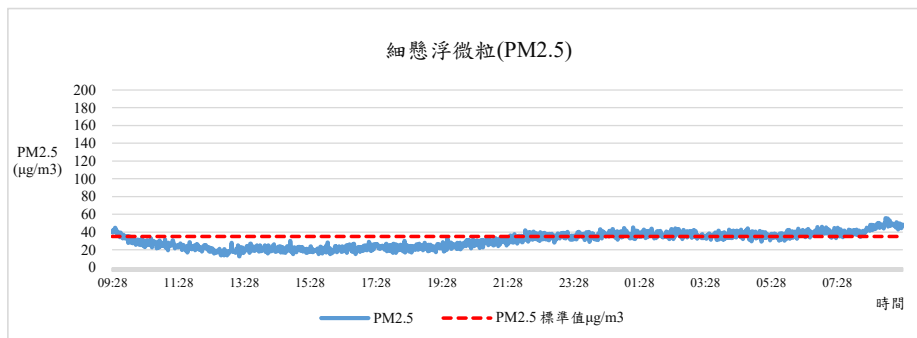

監測日期:2022/01/04

單位名稱:體育館 1F 體育室 辦公室

國立中興大學 室內空氣品質監測紀錄

監測日期:2022/01/04

單位名稱:體育館 1F 體育室 辦公室

國立中興大學 室內空氣品質監測紀錄