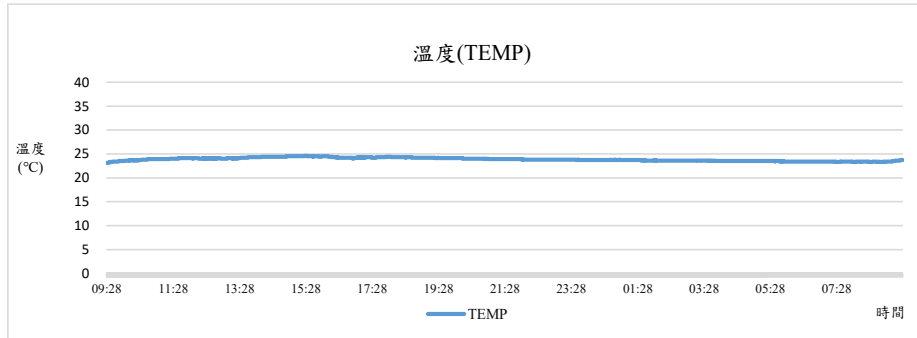

監測日期:2022/01/04

單位名稱:體育館 1F 體育室 辦公室

國立中興大學 室內空氣品質監測紀錄

監測日期:2022/01/04

單位名稱:體育館 1F 體育室 辦公室

國立中興大學 室內空氣品質監測紀錄