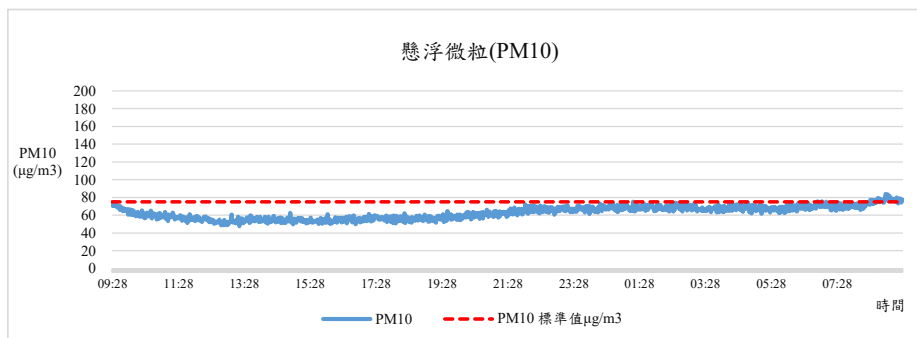

監測日期:2022/01/04

單位名稱:體育館 1F 體育室 辦公室

國立中興大學 室內空氣品質監測紀錄

監測日期:2022/01/04

單位名稱:體育館 1F 體育室 辦公室

國立中興大學 室內空氣品質監測紀錄