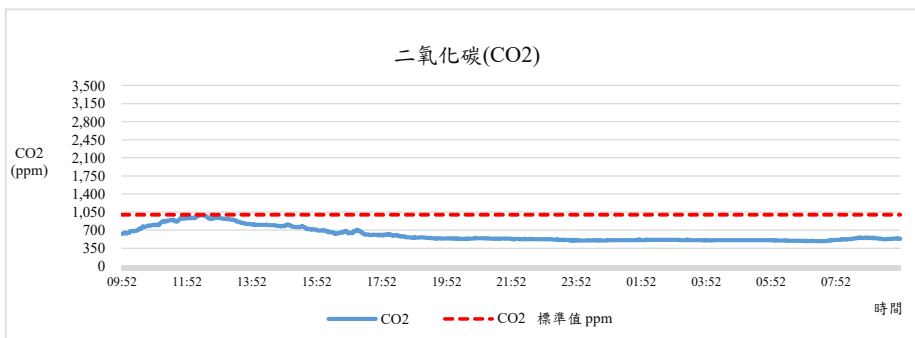

國立中興大學 室內空氣品質監測紀錄

監測日期:2022/01/05

單位名稱：體育館 1F 體育室 場地器材組 辦公室

國立中興大學 室內空氣品質監測紀錄

監測日期:2022/01/05

單位名稱：體育館 1F 體育室 場地器材組 辦公室