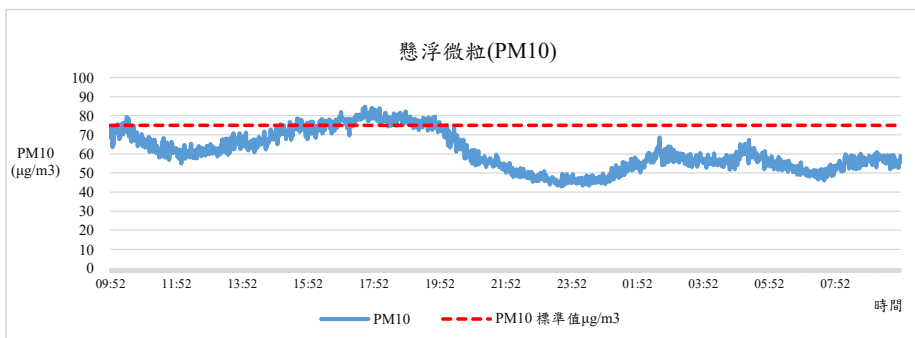

國立中興大學 室內空氣品質監測紀錄

監測日期:2022/01/05

單位名稱：體育館 1F 體育室 場地器材組 辦公室

國立中興大學 室內空氣品質監測紀錄

監測日期:2022/01/05

單位名稱：體育館 1F 體育室 場地器材組 辦公室