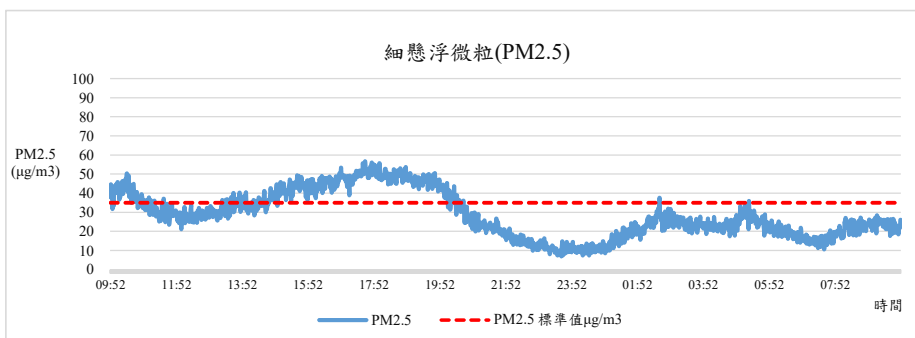

國立中興大學 室內空氣品質監測紀錄

監測日期:2022/01/05

單位名稱：體育館 1F 體育室 場地器材組 辦公室

國立中興大學 室內空氣品質監測紀錄

監測日期:2022/01/05

單位名稱：體育館 1F 體育室 場地器材組 辦公室