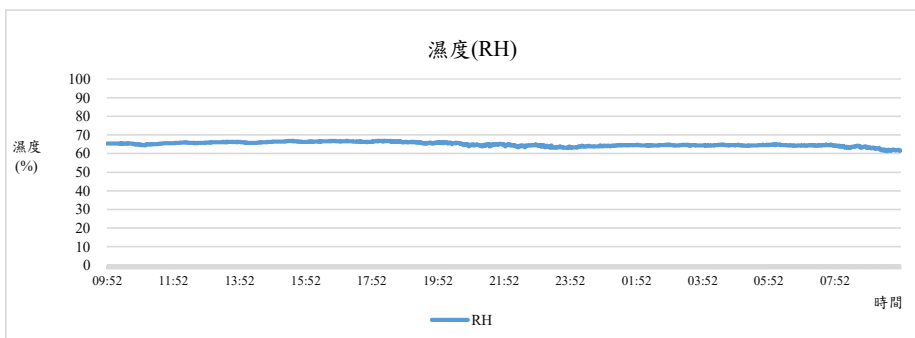

國立中興大學 室內空氣品質監測紀錄

監測日期:2022/01/05

單位名稱：體育館 1F 體育室 場地器材組 辦公室

國立中興大學 室內空氣品質監測紀錄

監測日期:2022/01/05

單位名稱：體育館 1F 體育室 場地器材組 辦公室