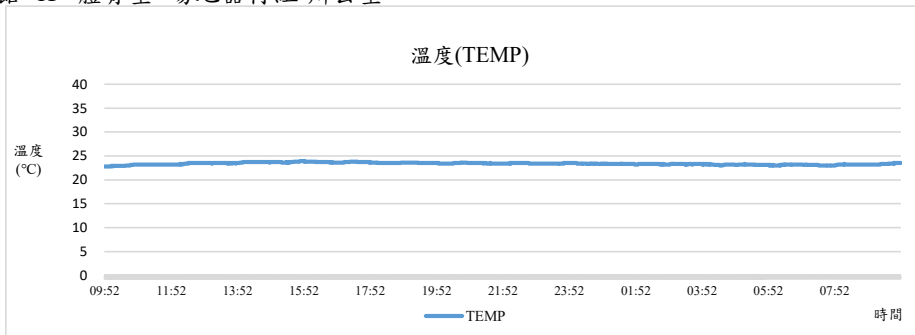

國立中興大學 室內空氣品質監測紀錄

監測日期:2022/01/05

單位名稱：體育館 1F 體育室 場地器材組 辦公室

國立中興大學 室內空氣品質監測紀錄

監測日期:2022/01/05

單位名稱：體育館 1F 體育室 場地器材組 辦公室