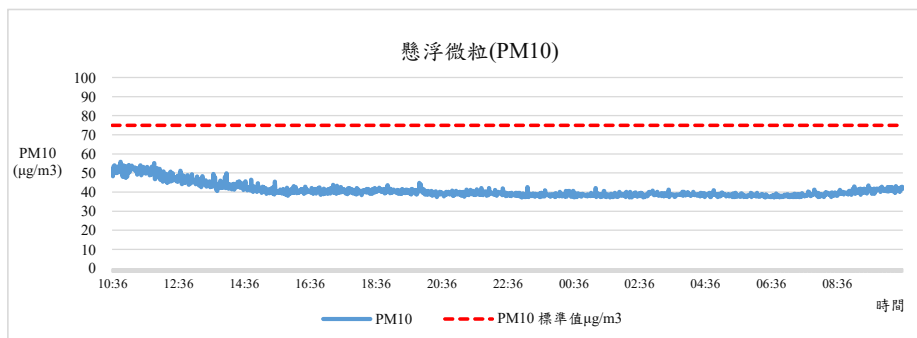

監測日期:2022/01/06

單位名稱:體育館 1F 體育室 教學研究組 辦公室

國立中興大學 室內空氣品質監測紀錄

監測日期:2022/01/06

單位名稱:體育館 1F 體育室 教學研究組 辦公室

國立中興大學 室內空氣品質監測紀錄