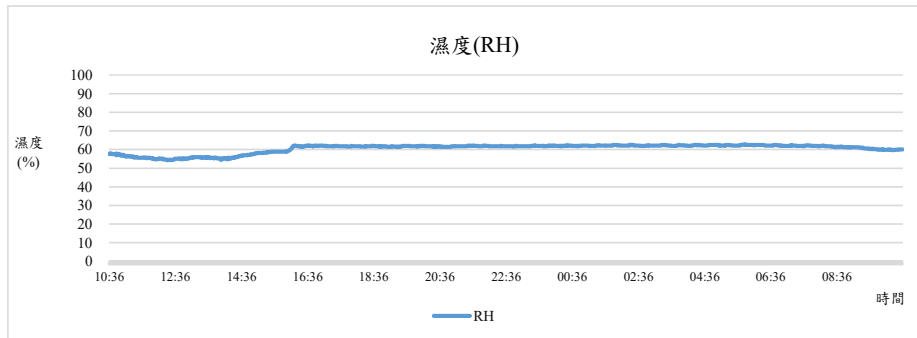

監測日期:2022/01/06

單位名稱:體育館 1F 體育室 教學研究組 辦公室

國立中興大學 室內空氣品質監測紀錄

監測日期:2022/01/06

單位名稱:體育館 1F 體育室 教學研究組 辦公室

國立中興大學 室內空氣品質監測紀錄