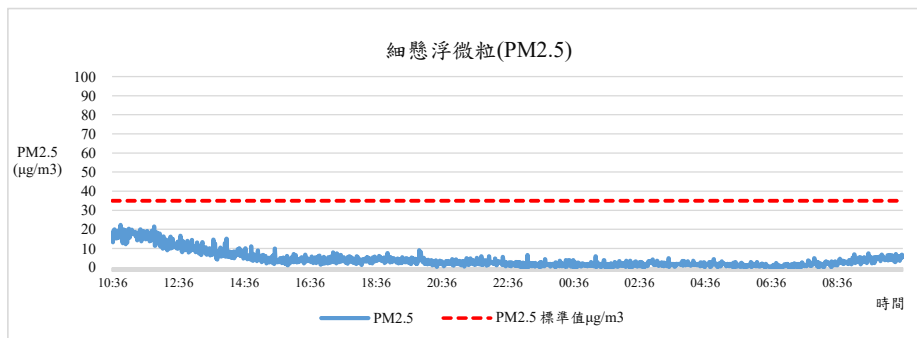

監測日期:2022/01/06

單位名稱:體育館 1F 體育室 教學研究組 辦公室

國立中興大學 室內空氣品質監測紀錄

監測日期:2022/01/06

單位名稱:體育館 1F 體育室 教學研究組 辦公室

國立中興大學 室內空氣品質監測紀錄