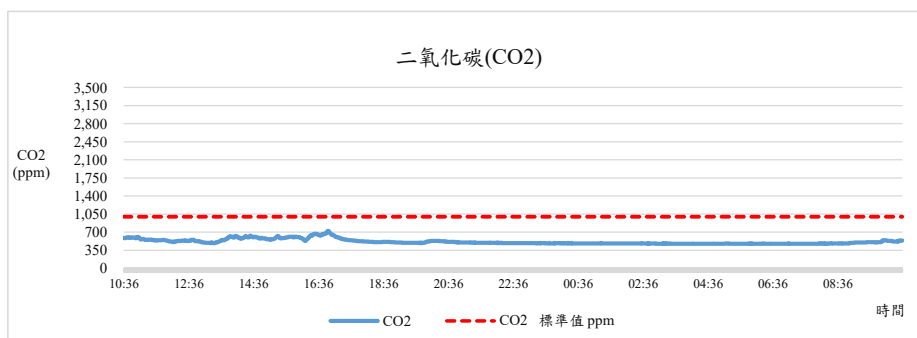

監測日期:2022/01/06

單位名稱:體育館 1F 體育室 教學研究組 辦公室

國立中興大學 室內空氣品質監測紀錄

監測日期:2022/01/06

單位名稱:體育館 1F 體育室 教學研究組 辦公室

國立中興大學 室內空氣品質監測紀錄