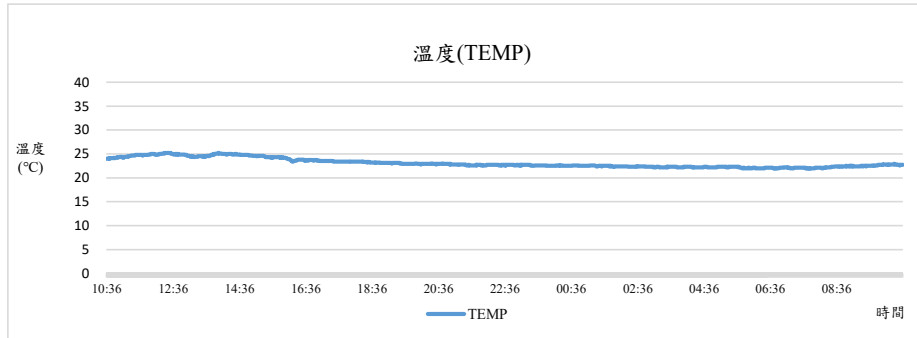

監測日期:2022/01/06

單位名稱:體育館 1F 體育室 教學研究組 辦公室

國立中興大學 室內空氣品質監測紀錄

監測日期:2022/01/06

單位名稱:體育館 1F 體育室 教學研究組 辦公室

國立中興大學 室內空氣品質監測紀錄