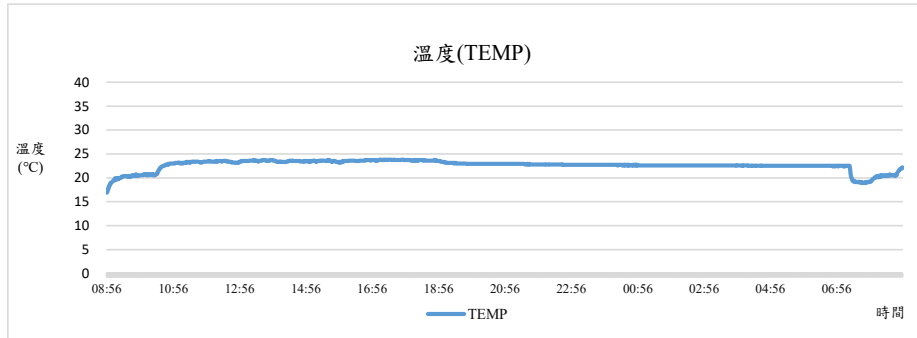

監測日期:2022/01/17

單位名稱:綜合教學大樓6F 教務處 通識教育中心 辦公室

國立中興大學 室內空氣品質監測紀錄

國立中興大學 室內空氣品質監測紀錄

監測日期:2022/01/17

單位名稱:綜合教學大樓6F 教務處 通識教育中心 辦公室