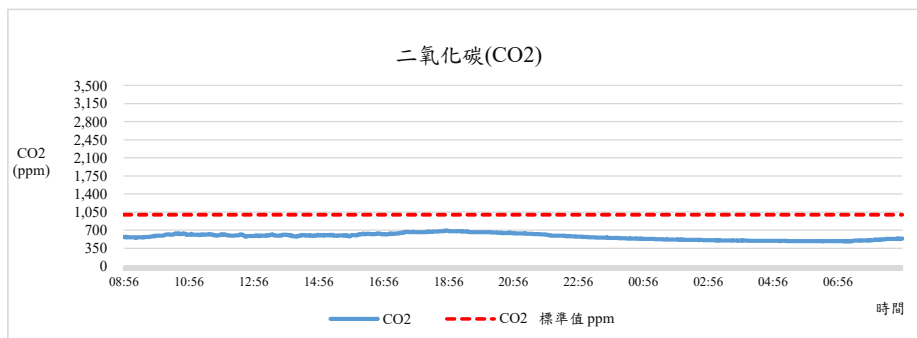

監測日期:2022/01/17

單位名稱:綜合教學大樓6F 教務處 通識教育中心 辦公室

國立中興大學 室內空氣品質監測紀錄

國立中興大學 室內空氣品質監測紀錄

監測日期:2022/01/17

單位名稱:綜合教學大樓6F 教務處 通識教育中心 辦公室