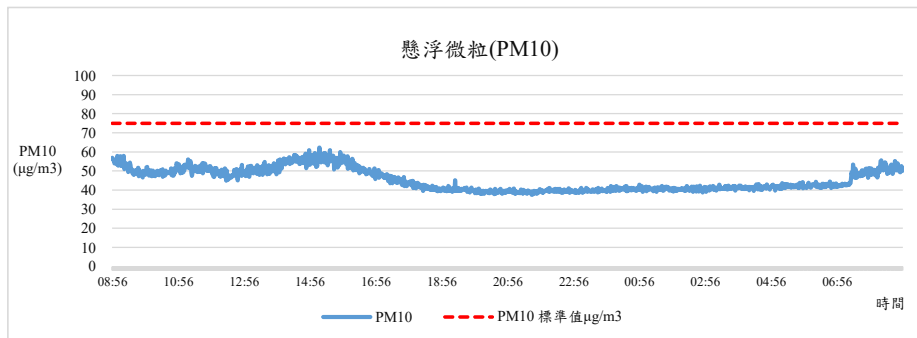

監測日期:2022/01/17

單位名稱:綜合教學大樓6F 教務處 通識教育中心 辦公室

國立中興大學 室內空氣品質監測紀錄

國立中興大學 室內空氣品質監測紀錄

監測日期:2022/01/17

單位名稱:綜合教學大樓6F 教務處 通識教育中心 辦公室