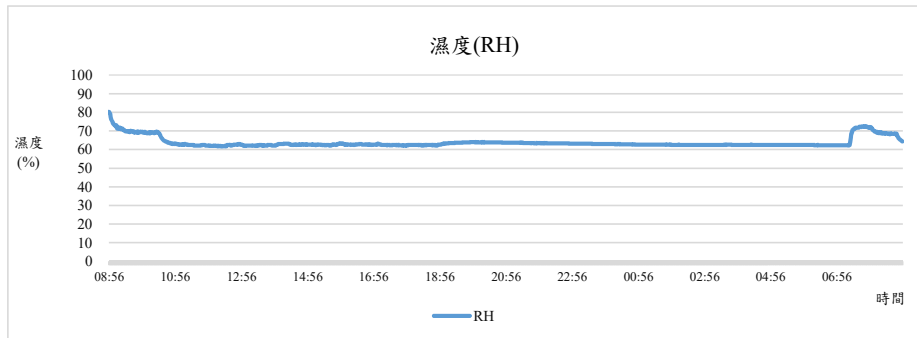

監測日期:2022/01/17

單位名稱:綜合教學大樓6F 教務處 通識教育中心 辦公室

國立中興大學 室內空氣品質監測紀錄

國立中興大學 室內空氣品質監測紀錄

監測日期:2022/01/17

單位名稱:綜合教學大樓6F 教務處 通識教育中心 辦公室