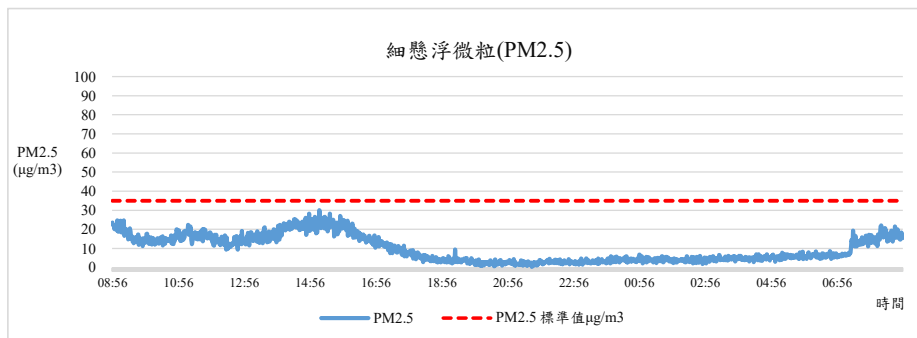

監測日期:2022/01/17

單位名稱:綜合教學大樓6F 教務處 通識教育中心 辦公室

國立中興大學 室內空氣品質監測紀錄

國立中興大學 室內空氣品質監測紀錄

監測日期:2022/01/17

單位名稱:綜合教學大樓6F 教務處 通識教育中心 辦公室