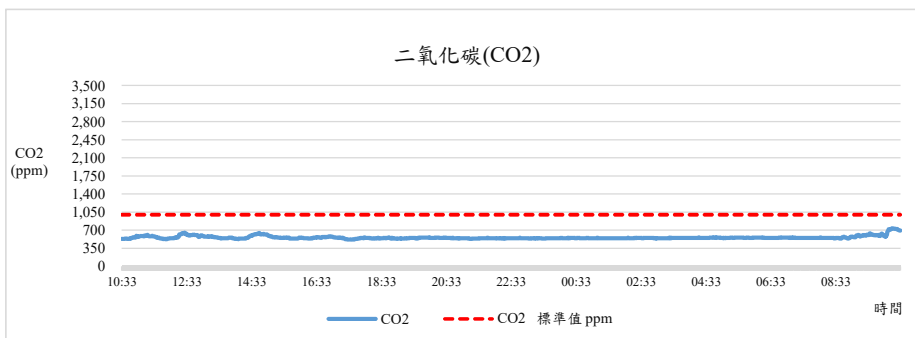

國立中興大學 室內空氣品質監測紀錄

監測日期:2022/02/15

單位名稱:理工大樓1F 農業暨自然資源學院 景觀與遊憩學士學位學程、碩士學位學程辦公室

國立中興大學 室內空氣品質監測紀錄

監測日期:2022/02/15

單位名稱:理工大樓1F 農業暨自然資源學院 景觀與遊憩學士學位學程、碩士學位學程辦公室