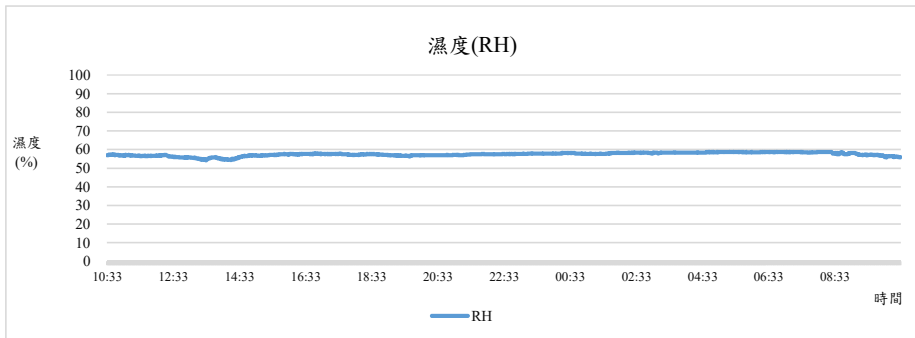

國立中興大學 室內空氣品質監測紀錄

監測日期:2022/02/15

單位名稱:理工大樓1F 農業暨自然資源學院 景觀與遊憩學士學位學程、碩士學位學程辦公室

國立中興大學 室內空氣品質監測紀錄

監測日期:2022/02/15

單位名稱:理工大樓1F 農業暨自然資源學院 景觀與遊憩學士學位學程、碩士學位學程辦公室