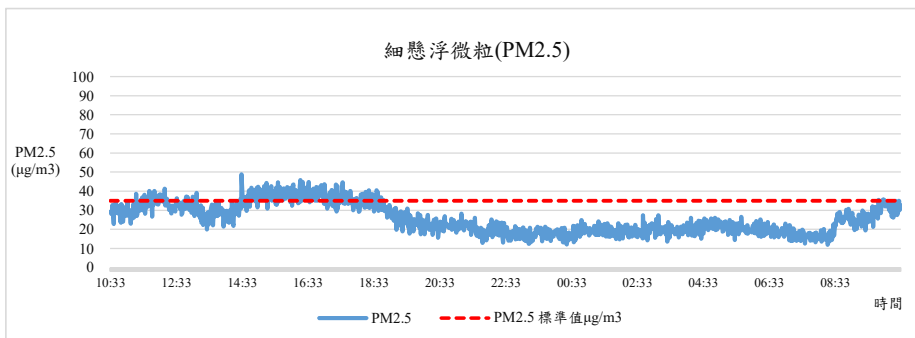

國立中興大學 室內空氣品質監測紀錄

監測日期:2022/02/15

單位名稱:理工大樓1F 農業暨自然資源學院 景觀與遊憩學士學位學程、碩士學位學程辦公室

國立中興大學 室內空氣品質監測紀錄

監測日期:2022/02/15

單位名稱:理工大樓1F 農業暨自然資源學院 景觀與遊憩學士學位學程、碩士學位學程辦公室