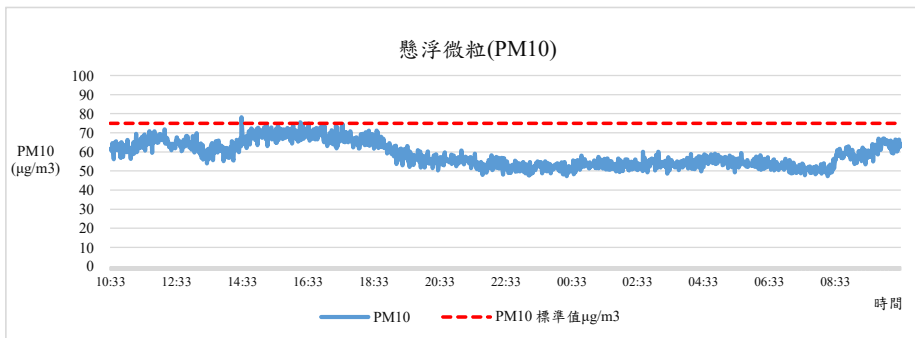

國立中興大學 室內空氣品質監測紀錄

監測日期:2022/02/15

單位名稱:理工大樓1F 農業暨自然資源學院 景觀與遊憩學士學位學程、碩士學位學程辦公室

國立中興大學 室內空氣品質監測紀錄

監測日期:2022/02/15

單位名稱:理工大樓1F 農業暨自然資源學院 景觀與遊憩學士學位學程、碩士學位學程辦公室