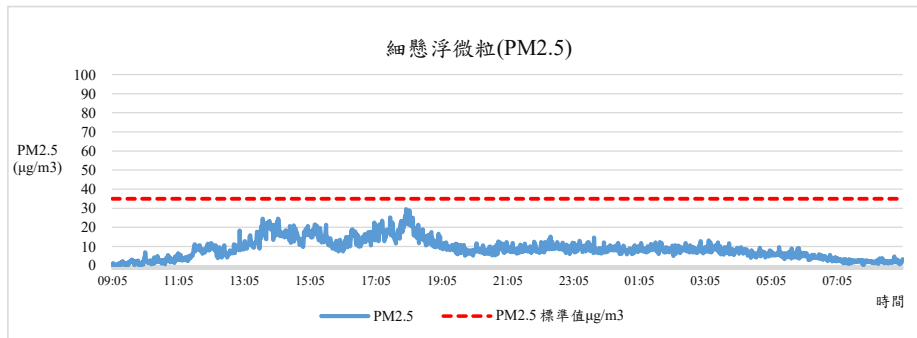

監測日期:2022/02/21

單位名稱:女生宿舍1F 女生宿舍服務中心 辦公室

國立中興大學 室內空氣品質監測紀錄

監測日期:2022/02/21

單位名稱:女生宿舍1F 女生宿舍服務中心 辦公室

國立中興大學 室內空氣品質監測紀錄