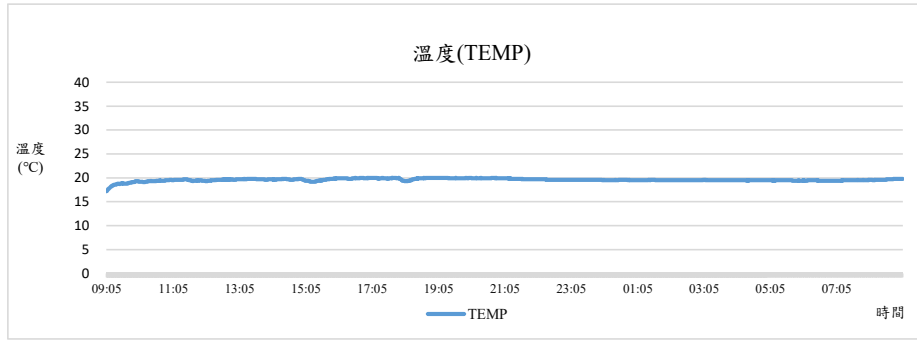

監測日期:2022/02/21

單位名稱:女生宿舍1F 女生宿舍服務中心 辦公室

國立中興大學 室內空氣品質監測紀錄

監測日期:2022/02/21

單位名稱:女生宿舍1F 女生宿舍服務中心 辦公室

國立中興大學 室內空氣品質監測紀錄