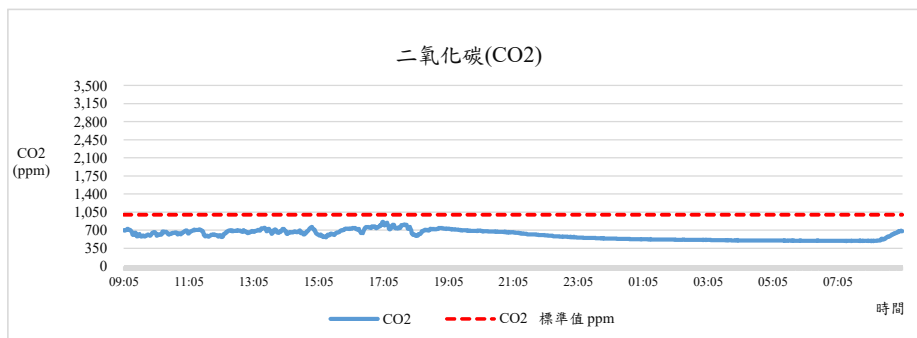

監測日期:2022/02/21

單位名稱:女生宿舍1F 女生宿舍服務中心 辦公室

國立中興大學 室內空氣品質監測紀錄

監測日期:2022/02/21

單位名稱:女生宿舍1F 女生宿舍服務中心 辦公室

國立中興大學 室內空氣品質監測紀錄