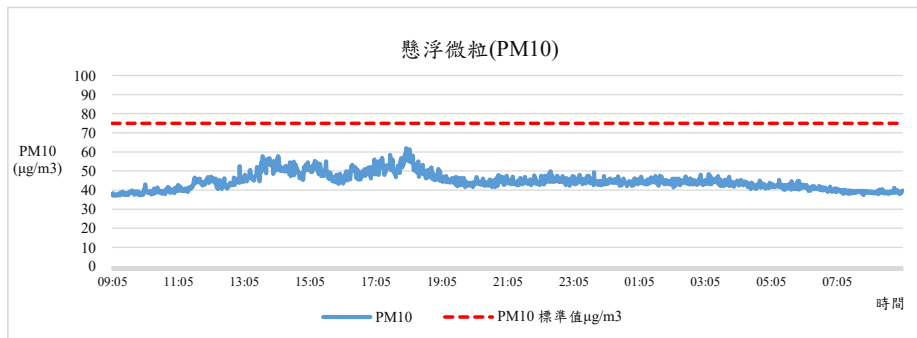

監測日期:2022/02/21

單位名稱:女生宿舍1F 女生宿舍服務中心 辦公室

國立中興大學 室內空氣品質監測紀錄

監測日期:2022/02/21

單位名稱:女生宿舍1F 女生宿舍服務中心 辦公室

國立中興大學 室內空氣品質監測紀錄