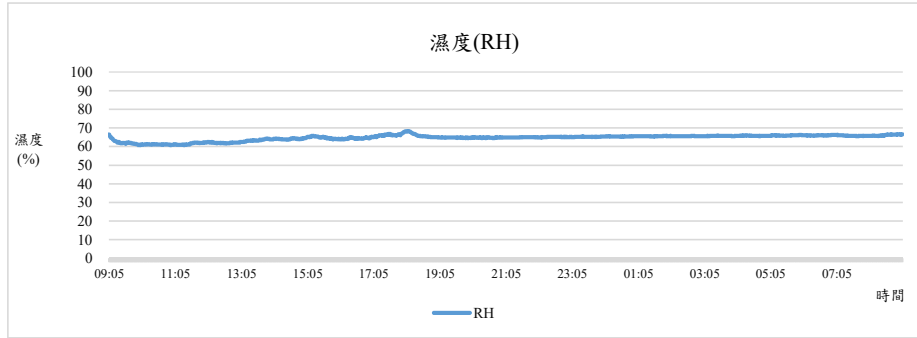

監測日期:2022/02/21

單位名稱:女生宿舍1F 女生宿舍服務中心 辦公室

國立中興大學 室內空氣品質監測紀錄

監測日期:2022/02/21

單位名稱:女生宿舍1F 女生宿舍服務中心 辦公室

國立中興大學 室內空氣品質監測紀錄