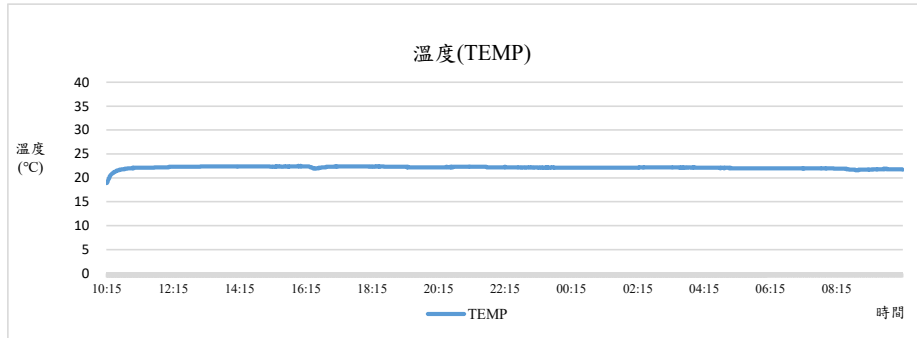

監測日期:2022/02/22

單位名稱:興大二村1F 男生宿舍服務中心 辦公室

國立中興大學 室內空氣品質監測紀錄

監測日期:2022/02/22

單位名稱:興大二村1F 男生宿舍服務中心 辦公室

國立中興大學 室內空氣品質監測紀錄