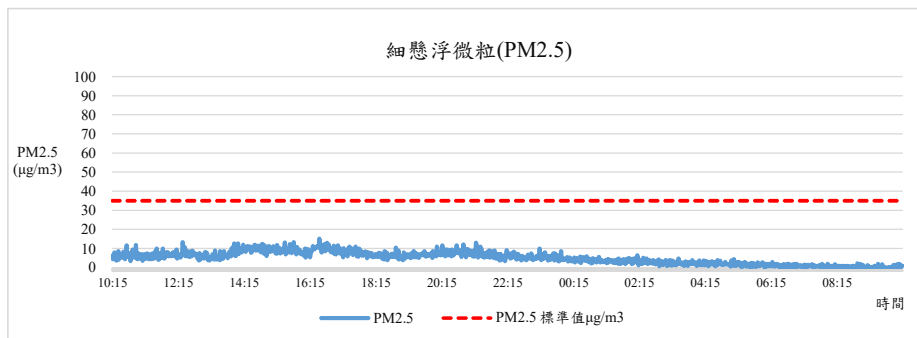

監測日期:2022/02/22

單位名稱:興大二村1F 男生宿舍服務中心 辦公室

國立中興大學 室內空氣品質監測紀錄

監測日期:2022/02/22

單位名稱:興大二村1F 男生宿舍服務中心 辦公室

國立中興大學 室內空氣品質監測紀錄