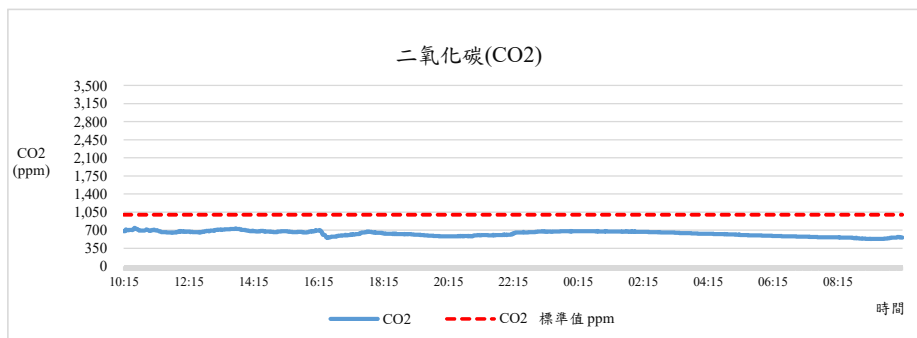

監測日期:2022/02/22

單位名稱:興大二村1F 男生宿舍服務中心 辦公室

國立中興大學 室內空氣品質監測紀錄

監測日期:2022/02/22

單位名稱:興大二村1F 男生宿舍服務中心 辦公室

國立中興大學 室內空氣品質監測紀錄