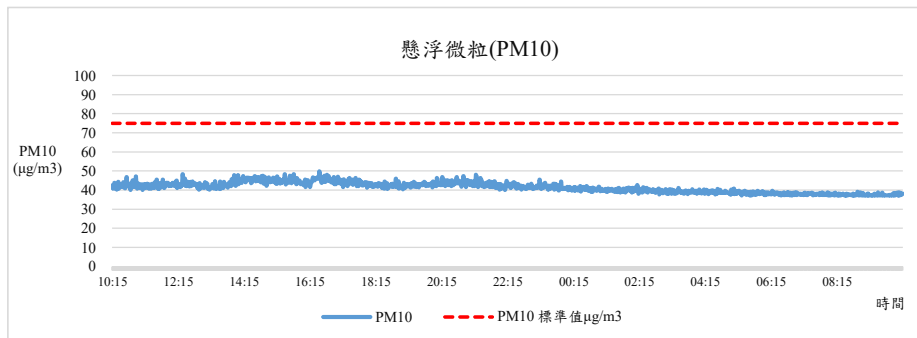

監測日期:2022/02/22

單位名稱:興大二村1F 男生宿舍服務中心 辦公室

國立中興大學 室內空氣品質監測紀錄

監測日期:2022/02/22

單位名稱:興大二村1F 男生宿舍服務中心 辦公室

國立中興大學 室內空氣品質監測紀錄