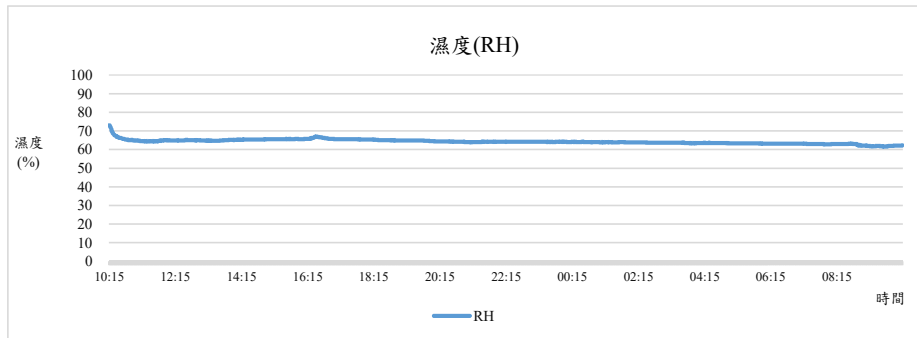

監測日期:2022/02/22

單位名稱:興大二村1F 男生宿舍服務中心 辦公室

國立中興大學 室內空氣品質監測紀錄

監測日期:2022/02/22

單位名稱:興大二村1F 男生宿舍服務中心 辦公室

國立中興大學 室內空氣品質監測紀錄