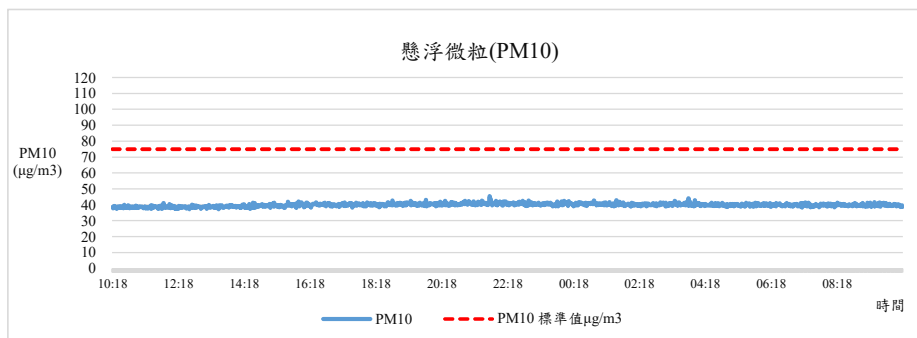

監測日期:2022/06/15

單位名稱:雲平樓B1 課外活動組 B會議室

國立中興大學 室內空氣品質監測紀錄

監測日期:2022/06/15

單位名稱:雲平樓B1 課外活動組 B會議室

國立中興大學 室內空氣品質監測紀錄