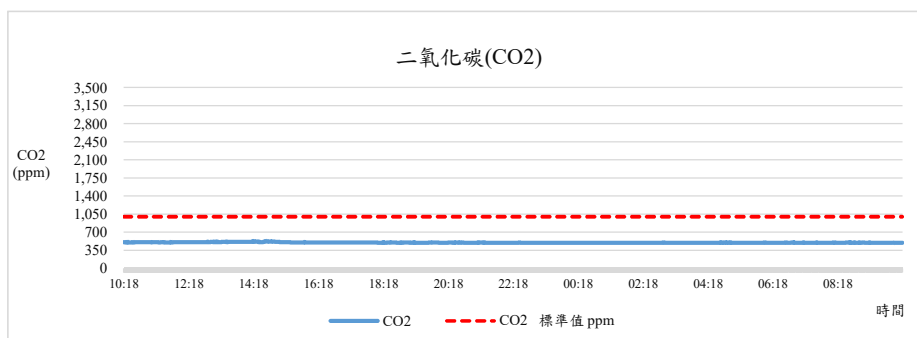

監測日期:2022/06/15

單位名稱:雲平樓B1 課外活動組 B會議室

國立中興大學 室內空氣品質監測紀錄

監測日期:2022/06/15

單位名稱:雲平樓B1 課外活動組 B會議室

國立中興大學 室內空氣品質監測紀錄