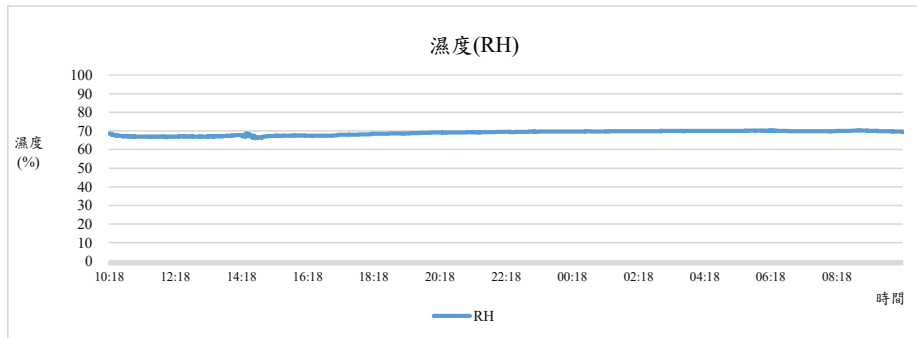

監測日期:2022/06/15

單位名稱:雲平樓B1 課外活動組 B會議室

國立中興大學 室內空氣品質監測紀錄

監測日期:2022/06/15

單位名稱:雲平樓B1 課外活動組 B會議室

國立中興大學 室內空氣品質監測紀錄