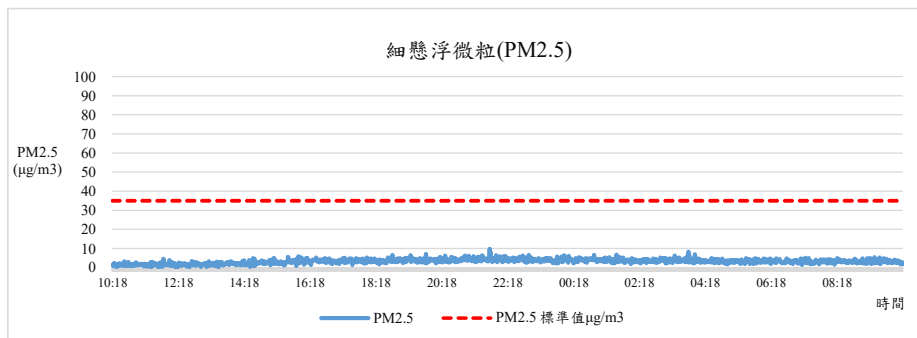

監測日期:2022/06/15

單位名稱:雲平樓B1 課外活動組 B會議室

國立中興大學 室內空氣品質監測紀錄

監測日期:2022/06/15

單位名稱:雲平樓B1 課外活動組 B會議室

國立中興大學 室內空氣品質監測紀錄