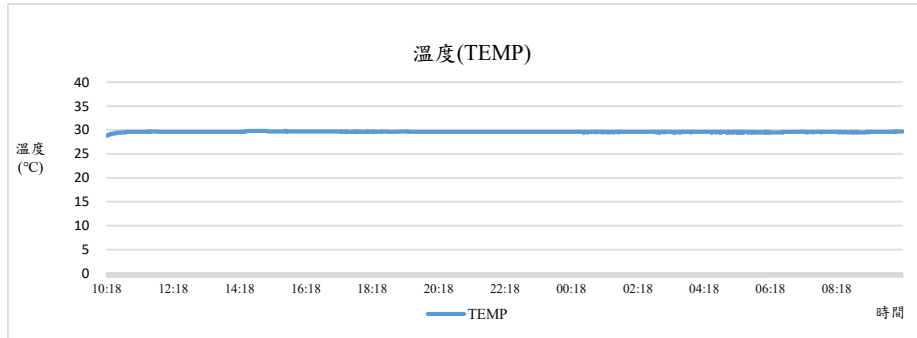

監測日期:2022/06/15

單位名稱:雲平樓B1 課外活動組 B會議室

國立中興大學 室內空氣品質監測紀錄

監測日期:2022/06/15

單位名稱:雲平樓B1 課外活動組 B會議室

國立中興大學 室內空氣品質監測紀錄